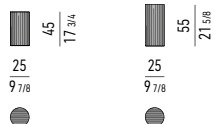

Struttura: curvato di compensato, impiallacciato in frassino laccato a poro aperto color Liquirizia. La struttura è dotata di piastra contrappeso interna. Scivolante protettivo in feltro nero e piedini regolabili in ABS.

Structure: curved plywood, ash veneer, open-pore Licorice colour lacquer finish. The structure comes with internal plate counterweight. Adjustable feet in ABS with protective black felt glides.

Struktur: aus gebogenem Sperrholz, furniert mit Esche mit offenporiger Lackierung in der Farbe Lakritze. Das Gestell verfügt über eine interne Platte als Gegengewicht. Schutzgleiter aus schwarzem Filz und höhenverstellbare Füße aus ABS.

Structure : en contreplaqué courbé, plaqué frêne laqué à pores ouverts couleur réglisse. La structure est équipée d'une plaque de contrepoids interne. Patins glisseurs en feutre noir et embouts de pieds réglables en ABS.