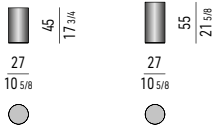

METALLO LUCIDO POLISHED METAL