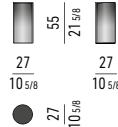

METALLO LUCIDO DEGRADÈ SHADING POLISHED METAL

STRUTTURA STRUCTURE

METALLO LUCIDO DEGRADÈ * SHADING POLISHED METAL

ACCIAIO LUCIDO POLISHED STEEL

* SOLO PER IL TAVOLINO Ø CM 27 H55 | ONLY FOR Ø CM 27 H55 SIDE TABLE