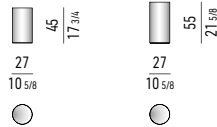

ACCIAIO INOX LUCIDO POLISHED STAINLESS STEEL