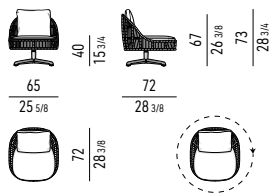

POLTRONA "LOUNGE" | "LOUNGE" ARMCHAIR

GIREVOLE | SWIVEL