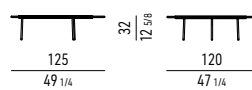

Legs: in tubular stainless steel, 22 mm Ø, varnished polished Pewter colour finish.

Adjustable feet with black rubber tip.

Tischplatte: formgeschnitten, aus Lavastein, Stärke 20 mm, mit Pulver aus recyceltem Buntglas, das beim Brennen geschmolzen wird.

Die Tischplatte aus Stein verfügt über eine Fleckenschutzbehandlung, die aber nicht für den totalen Schutz garantieren kann. Tragende Unterplatte aus HPL in Mattschwarz, Stärke 12 mm.

Der Beistelltisch ist folgenden Farben erhältlich: Rostbraun, Grün, Seladon oder Cappuccino.

Beine: Stangen aus Edelstahl, Ø 22 mm, mit glänzender Lackierung in der Farbe Zinn.

Höhenverstellbarer Fuß mit schwarzem Gummileiter.

Plateau : façonné, en pierre de lave, 20 mm d'épaisseur, avec de la poudre de verre coloré recyclé, fondu lors de la cuisson. Le plateau en pierre est sujet au traitement anti-tache, qui toutefois ne garantit pas une protection totale. Sous-plateau structural en HPL noir mat, 12 mm d'épaisseur.

La table basse est disponible dans les couleurs suivantes : Rouille, Vert, Céladon or Cappuccino.

Pieds : tiges d'acier inox, Ø 22 mm, peint couleur Étain brillant.

Pieds réglables avec embout en caoutchouc noir.