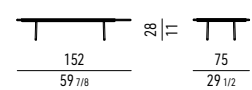

Legs: in tubular stainless steel, 22 mm Ø, varnished polished Pewter colour finish.

Adjustable feet with black rubber tip.

Tischplatte: formgeschnitten, aus Lavastein, Stärke 20 mm, mit Pulver aus recyceltem Buntglas, das beim Brennen geschmolzen wird.

Die Tischplatte aus Stein verfügt über eine Fleckenschutzbehandlung, die aber nicht für den totalen Schutz garantieren kann. Tragende Unterplatte aus HPL in Mattschwarz, Stärke 12 mm.

Der Beistelltisch ist folgenden Farben erhältlich: Rostbraun, Grün, Seladon oder Cappuccino.

Beine: Stangen aus Edelstahl, Ø 22 mm, mit glänzender Lackierung in der Farbe Zinn.

Höhenverstellbarer Fuß mit schwarzem Gummileiter.

Plateau : façonné, en pierre de lave, 20 mm d'épaisseur, avec de la poudre de verre coloré recyclé, fondu lors de la cuisson. Le plateau en pierre est sujet au traitement anti-tache, qui toutefois ne garantit pas une protection totale. Sous-plateau structural en HPL noir mat, 12 mm d'épaisseur.

La table basse est disponible dans les couleurs suivantes : Rouille, Vert, Céladon or Cappuccino.

Pieds : tiges d'acier inox, Ø 22 mm, peint couleur Étain brillant.

Pieds réglables avec embout en caoutchouc noir.