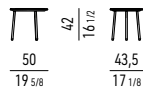

Legs: in tubular stainless steel, 22 mm Ø, varnished polished Pewter colour finish.

Adjustable feet with black rubber tip.

Tischplatte: formgeschnitten, aus Lavastein, Stärke 20 mm, mit Pulver aus recyceltem Buntglas, das beim Brennen geschmolzen wird.

Die Tischplatte aus Stein verfügt über eine Fleckenschutzbehandlung, die aber nicht für den totalen Schutz garantieren kann. Tragende Unterplatte aus HPL in Mattschwarz, Stärke 12 mm.

Der Beistelltisch ist folgenden Farben erhältlich: Rostbraun, Grün, Seladon oder Cappuccino.

Beine: Stangen aus Edelstahl, Ø 22 mm, mit glänzender Lackierung in der Farbe Zinn.

Höhenverstellbarer Fuß mit schwarzem Gummileiter.

Plateau : façonné, en pierre de lave, 20 mm d'épaisseur, avec de la poudre de verre coloré recyclé, fondu lors de la cuisson. Le plateau en pierre est sujet au traitement anti-tache, qui toutefois ne garantit pas une protection totale. Sous-plateau structural en HPL noir mat, 12 mm d'épaisseur.

La table basse est disponible dans les couleurs suivantes : Rouille, Vert, Céladon or Cappuccino.

Pieds : tiges d'acier inox, Ø 22 mm, peint couleur Étain brillant.

Pieds réglables avec embout en caoutchouc noir.