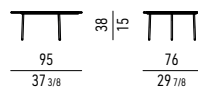

Die Tischplatte aus Stein verfügt über eine Fleckenschutzbehandlung, die aber nicht für den totalen Schutz garantieren kann. Tragende Unterplatte aus HPL in Mattschwarz, Stärke 12 mm.

Der Beistelltisch ist folgenden Farben erhältlich: Rostbraun, Grün, Seladon oder Cappuccino.

Beine: Stangen aus Edelstahl, Ø 22 mm, mit glänzender Lackierung in der Farbe Zinn.

Höhenverstellbarer Fuß mit schwarzem Gummileiter.

Plateau : façonné, en pierre de lave, 20 mm d'épaisseur, avec de la poudre de verre coloré recyclé, fondu lors de la cuisson. Le plateau en pierre est sujet au traitement anti-tache, qui toutefois ne garantit pas une protection totale. Sous-plateau structural en HPL noir mat, 12 mm d'épaisseur.

La table basse est disponible dans les couleurs suivantes : Rouille, Vert, Céladon or Cappuccino.

Pieds : tiges d'acier inox, Ø 22 mm, peint couleur Étain brillant.

Pieds réglables avec embout en caoutchouc noir.