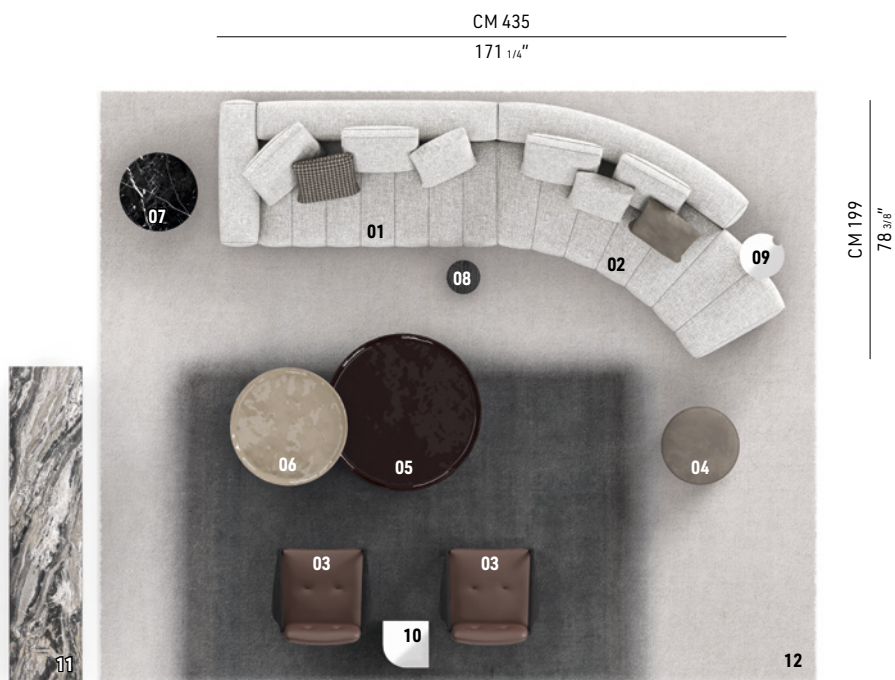

## SOFA ARRANGEMENT

- 01 GOODMAN**  
ELEMENT WITH 1 ARMREST SX CM 214X110 H86
- 02 GOODMAN**  
RAINBOW - ANGLED OPEN-END SOFA  
WITHOUT ARMRESTS SX CM 268X132 H86

## Furnishing accessories

**03**  
**YOKO**  
ARMCHAIRS CM 77X75 H73

**04**  
**SALLY**  
OTTOMAN Ø CM 60 H38

**05**  
**LOUVER**  
COFFEE TABLE Ø CM 120 H25

**06**  
**LOUVER**  
COFFEE TABLE Ø CM 90 H35

**07**  
**LELONG 23**  
SIDE TABLE Ø CM 60 H46

**08**  
**PILOTIS WOOD**  
SIDE TABLE Ø CM 25 H55

**09**  
**NAY**  
SIDE TABLE Ø CM 35 H56

**10**  
**JAMES**  
SIDE TABLE CM 35X35 H45

**11**  
**KENNETH**  
LIVING SIDEBOARD CM 240X55 H90

**12**  
**LANDFIELD SQUARE**  
RUG CM 550X450 - SPECIAL SIZE