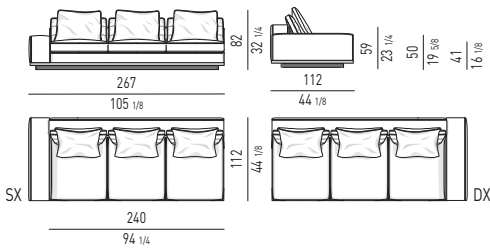

ELEMENTO TERMINALE CM 267 - BRACCIOLO BASSO
ELEMENT WITH 1 ARMREST CM 267 - LOW ARMREST