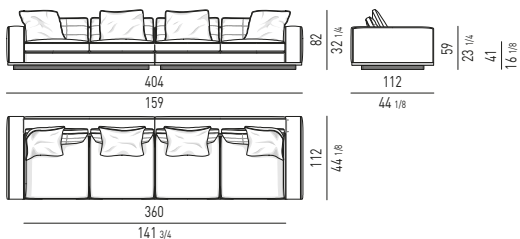

DIVANO CM 404 - BRACCIOLO ALTO
SOFA CM 404 - HIGH ARMREST