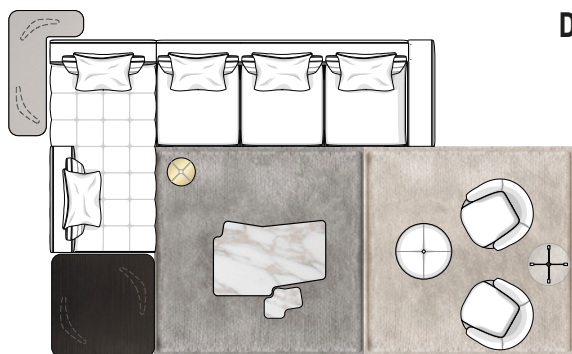

1. **D**
2. 1 elemento terminale dx cm 297x112 h82 - bracciolo basso
   - 1 Lawrence "Clan" couch dx cm 224x112 h82 - 2 schienali cm 112
   - 2 poltrone "low" girevoli Jacques cm 71x74 h66
   - 1 pouf Jacques cm Ø 60 h38
   - 1 tavolino Ellis cm Ø 45 h50
   - 1 tavolino Lou cm 41x33 h45
   - 1 tavolino Lou cm 120x80,5 h28
   - 1 tavolino Song cm 110x110 h36
   - 1 tavolino Ellis cm Ø 30 h45
   - 1 corner console Song dx cm 80x134 h36
   - 2 tappeti Dibbets "Rim" cm 225x225
3. 1 element with 1 armrest dx cm 297x112 h82 - low armrest
4. 1 Lawrence "Clan" couch dx cm 224x112 h82 - 2 backrests cm 112
   - 2 "low" swivel armchairs Jacques cm 71x74 h66
   - 1 Jacques ottoman cm Ø 60 h38
   - 1 Ellis coffee table cm Ø 45 h50
   - 1 Lou coffee table cm 41x33 h45
   - 1 Lou coffee table cm 120x80,5 h28
   - 1 Song coffee table cm 110x110 h36
   - 1 Ellis coffee table cm Ø 30 h45
   - 1 Song corner console dx cm 80x134 h36
   - 2 Dibbets "Rim" rugs cm 225x225

1. 1 Endelelement mit 1 Armlehne dx cm 297x112 h82 - Armlehne niedrig
   - 1 Lawrence "Clan" couch dx cm 224x112 h82 - 2 Rückenlehne cm 112
   - 2 "low" drehbare Sessel Jacques cm 71x74 h66
   - 1 Hocker Jacques cm Ø 60 h38
   - 1 Beistelltisch Ellis cm Ø 45 h50
   - 1 Beistelltisch Lou cm 41x33 h45
   - 1 Beistelltisch Lou cm 120x80,5 h28
   - 1 Beistelltisch Song cm 110x110 h36
   - 1 Beistelltisch Ellis cm Ø 30 h45
   - 1 Corner Console Song dx cm 80x134 h36
   - 2 Teppich Dibbets "Rim" cm 225x225
2. 1 élément avec 1 accoudoir dx cm 297x112 h82 - accoudoir bas
3. 1 Lawrence "Clan" couch dx cm 224x112 h82 - 2 dossiers cm 112
   - 2 "low" fauteuils pivotantes Jacques cm 71x74 h66
   - 1 pouf Jacques cm Ø 60 h38
   - 1 petite table Ellis cm Ø 45 h50
   - 1 petite table Lou cm 41x33 h45
   - 1 petite table Lou cm 120x80,5 h28
   - 1 petite table Song cm 110x110 h36
   - 1 petite table Ellis cm Ø 30 h45
   - 1 corner console Song dx cm 80x134 h36
   - 2 tapis Dibbets "Rim" cm 225x225