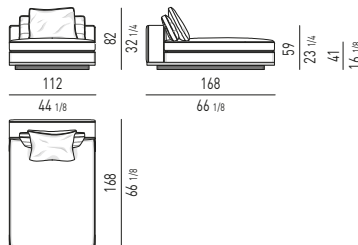

POUF | OTTOMAN

COUCH