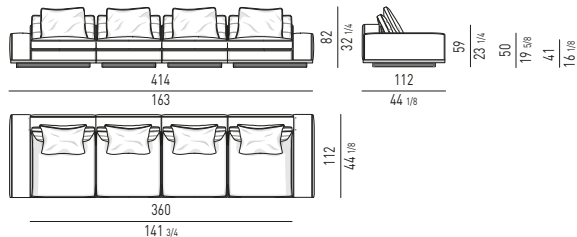

DIVANO CM 414 - BRACCIOLO BASSO
SOFA CM 414 - LOW ARMREST