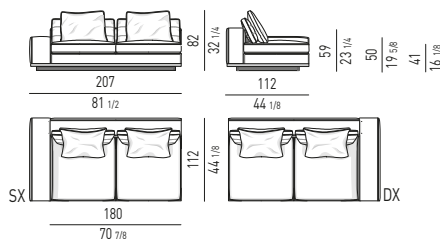

ELEMENTO TERMINALE CM 207 - BRACCIOLO BASSO
ELEMENT WITH 1 ARMREST CM 207 - LOW ARMREST