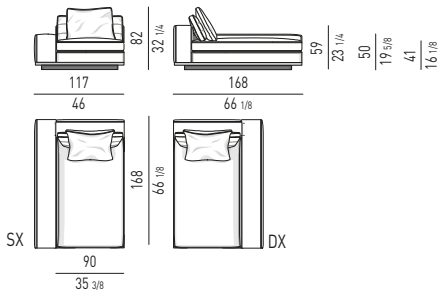

CHAISE-LONGUE CM **117X168** - BRACCIOLO BASSO
CHAISE-LONGUE CM **117x168** - LOW ARMREST

CHAISE-LONGUE **134X168** - BRACCIOLO ALTO
CHAISE-LONGUE **134X168** - HIGH ARMREST

CHAISE-LONGUE **139X168** - BRACCIOLO BASSO
CHAISE-LONGUE **139X168** - LOW ARMREST