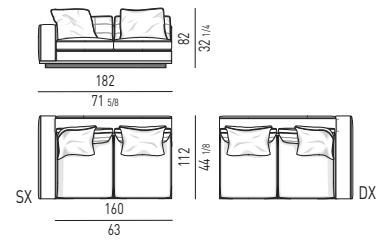

ELEMENTO TERMINALE CM 182 - BRACCIOLO ALTO
ELEMENT WITH 1 ARMREST CM 182 - HIGH ARMREST