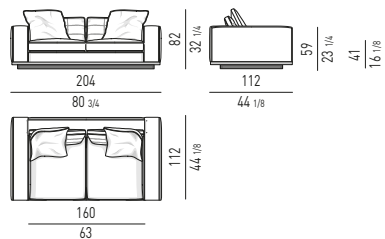

MODULO SEDUTA CM 80 | SEAT CUSHION CM 80

DIVANI | SOFAS

DIVANO CM 204 - BRACCIOLO ALTO
SOFA CM 204 - HIGH ARMREST