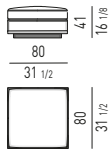

POUF | OTTOMAN