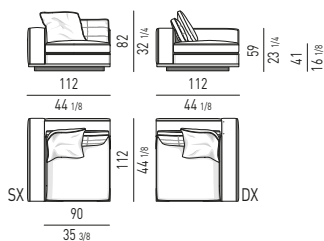

ELEMENTI TERMINALI | ELEMENTS WITH 1 ARMREST

ELEMENTO TERMINALE CM 112 - BRACCIOLO ALTO
ELEMENT WITH 1 ARMREST CM 112 - HIGH ARMREST