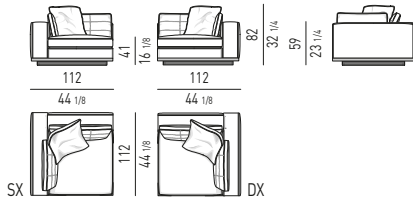

ELEMENTO ANGOLARE | CORNER ELEMENT

ELEMENTO ANGOLARE CM 112 - BRACCIOLO ALTO
CORNER ELEMENT CM 112 - HIGH ARMREST