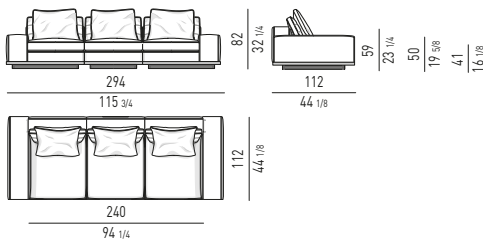

DIVANO CM 294 - BRACCIOLO BASSO
SOFA CM 294 - LOW ARMREST