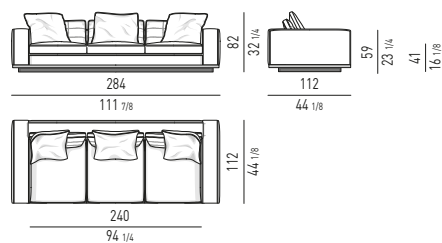

DIVANO CM 284 - BRACCIOLO ALTO
SOFA CM 284 - HIGH ARMREST