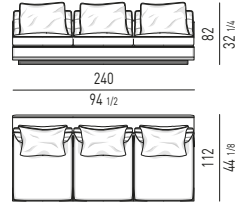

ELEMENTO CENTRALE CM 240
CENTRAL ELEMENT CM 240