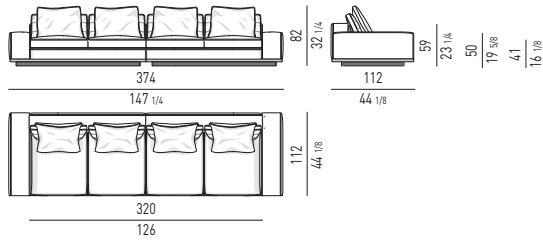

Minotti

DIVANO CM 374 - BRACCIOLO BASSO
SOFA CM 374 - LOW ARMREST