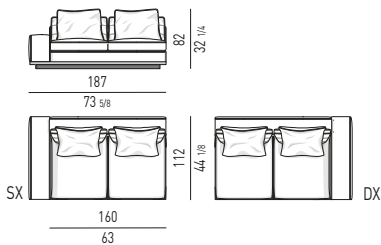

ELEMENTO TERMINALE CM 187 - BRACCIOLO BASSO
ELEMENT WITH 1 ARMREST CM 187 - LOW ARMREST