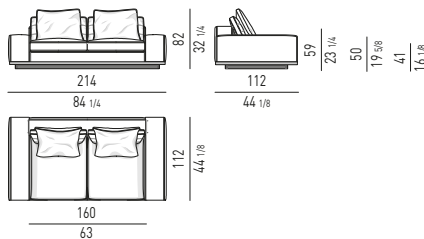

DIVANO CM 214 - BRACCIOLO BASSO
SOFA CM 214 - LOW ARMREST