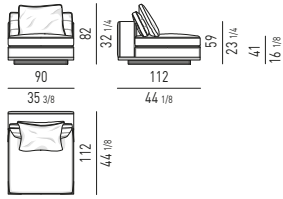

Minotti

ELEMENTI CENTRALI | CENTRAL ELEMENTS

ELEMENTO CENTRALE CM 90
CENTRAL ELEMENT CM 90