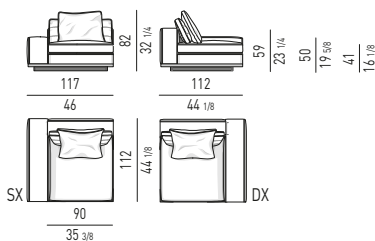

ELEMENTO TERMINALE CM 117 - BRACCIOLO BASSO
ELEMENT WITH 1 ARMREST CM 117 - LOW ARMREST