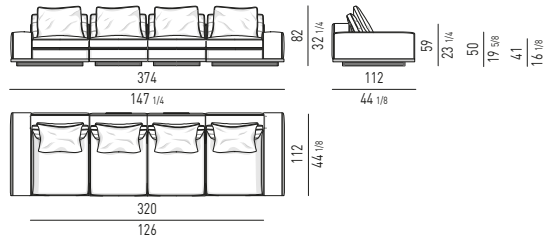

DIVANO CM 374 - BRACCIOLO BASSO
SOFA CM 374 - LOW ARMREST