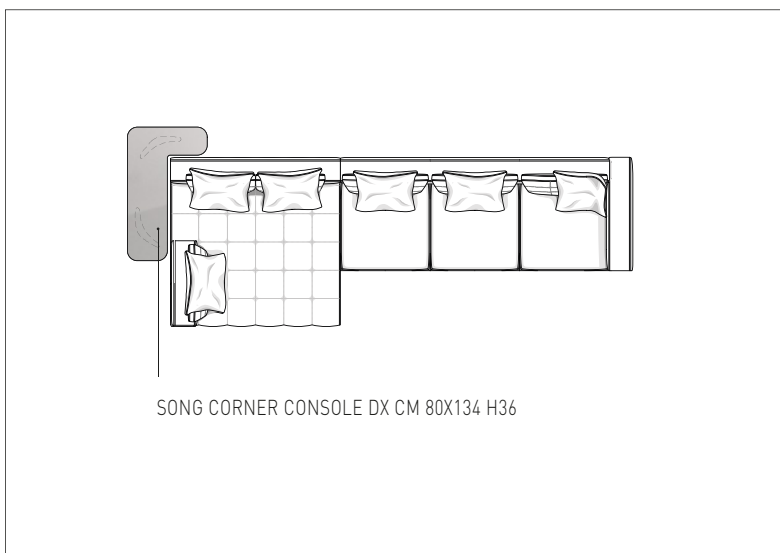

SONG CORNER CONSOLE