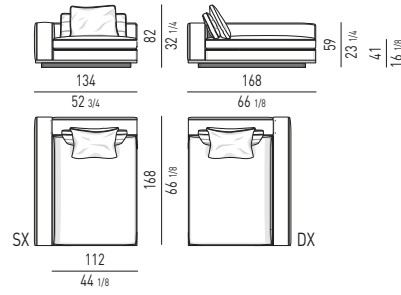

CHAISE-LONGUE CM **117X168** - BRACCIOLO BASSO
CHAISE-LONGUE CM **117x168** - LOW ARMREST

CHAISE-LONGUE **134X168** - BRACCIOLO ALTO
CHAISE-LONGUE **134X168** - HIGH ARMREST

CHAISE-LONGUE **139X168** - BRACCIOLO BASSO
CHAISE-LONGUE **139X168** - LOW ARMREST