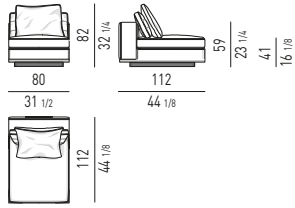

Minotti

ELEMENTI CENTRALI | CENTRAL ELEMENTS

ELEMENTO CENTRALE CM 80
CENTRAL ELEMENT CM 80