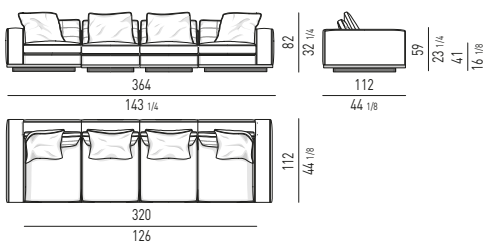

DIVANO CM 364 - BRACCIOLO ALTO
SOFA CM 364 - HIGH ARMREST

Divano composto da un elemento terminale dx e sx cm 182.
Arrangement made up of elements with armrest dx and sx cm 182.

Divano composto da un elemento terminale dx e sx cm 102 e da due elementi centrali cm 80.
Arrangement made up of elements with armrest dx and sx cm 102 and two central elements cm 80.