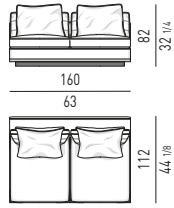

ELEMENTO CENTRALE CM 160
CENTRAL ELEMENT CM 160