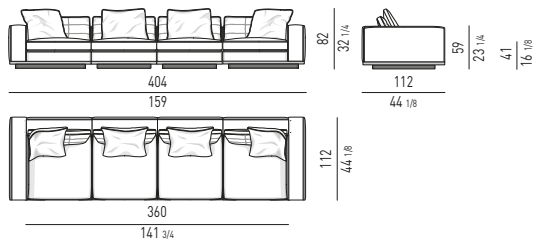

DIVANO CM 404 - BRACCIOLO ALTO
SOFA CM 404 - HIGH ARMREST

Divano composto da un elemento terminale dx e sx cm 202.
Arrangement made up of elements with armrest dx and sx cm 202.

Divano composto da un elemento terminale dx e sx cm 112 e da un due elementi centrali cm 90.
Arrangement made up of elements with armrest dx and sx cm 112 and two central elements cm 90.