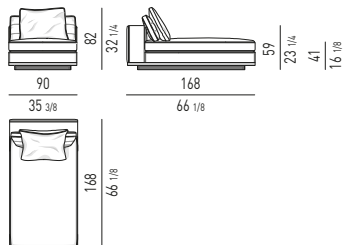

POUF | OTTOMAN

COUCH