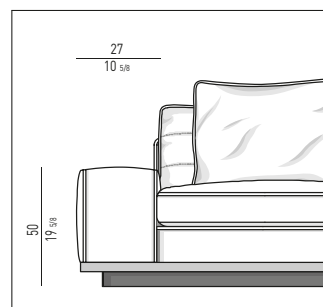

BRACCIOLO BASSO | LOW ARMREST