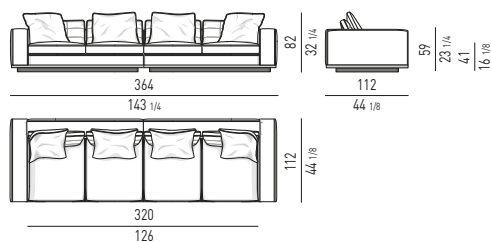

DIVANO CM 364 - BRACCIOLO ALTO
SOFA CM 364 - HIGH ARMREST