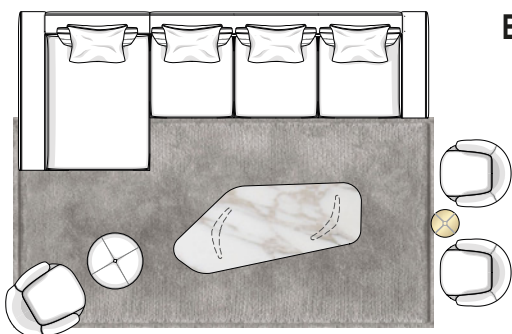

B

1. 1 chaise-longue sx cm 139x168 h82
   - 1 elemento terminale dx cm 267x112 h82 - bracciolo basso
   - 2 poltrone "low" girevoli Jacques cm 71x74 h66
   - 1 poltrona "high" girevole Jacques cm 78x86 h78
   - 1 pouf Jacques cm Ø 60 h38
   - 1 tavolino Song cm 200x100 h28
   - 1 tavolino Ellis cm Ø 30 h45
   - 1 tappeto Dibbets "Rim" cm 450x225
3. 1 chaise-longue sx cm 139x168 h82
   - 1 element with 1 armrest dx cm 267x112 h82 - low armrest
   - 2 Jacques "low" swivel armchairs cm 71x74 h66
   - 1 Jacques "high" swivel armchair cm 78x86 h78
   - 1 Jacques ottoman cm Ø 60 h38
   - 1 Song coffee table cm 200x100 h28
   - 1 Ellis coffee table cm Ø 30 h45
   - 1 Dibbets "Rim" rug cm 450x225

1. 1 Chaise-longue sx cm 139x168 h82
   - 1 Endelement mit 1 Armlehne dx cm 267x112 h82 - Armlehne niedrig
   - 2 "low" drehbare Sessel Jacques cm 71x74 h66
   - 1 "high" drehbarer Sessel Jacques cm 78x86 h78
   - 1 Hocker Jacques cm Ø 60 h38
   - 1 Beistelltisch Song cm 200x100 h28
   - 1 Beistelltisch Ellis cm Ø 30 h45
   - 1 Teppich Dibbets "Rim" cm 450x225
3. 1 chaise-longue sx cm 139x168 h82
   - 1 élément avec 1 accoudoir dx cm 267x112 h82 - accoudoir bas
   - 2 "low" fauteuils pivotantes Jacques cm 71x74 h66
   - 1 "high" fauteuil pivotant Jacques cm 78x86 h78
   - 1 pouf Jacques cm Ø 60 h38
   - 1 petite table Song cm 200x100 h28
   - 1 petite table Ellis cm Ø 30 h45
   - 1 tapis Dibbets "Rim" cm 450x225