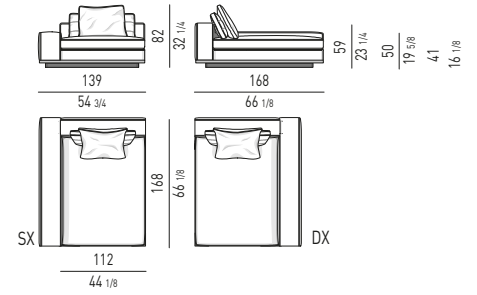

CHAISE-LONGUE CM **117X168** - BRACCIOLO BASSO
CHAISE-LONGUE CM **117x168** - LOW ARMREST

CHAISE-LONGUE **134X168** - BRACCIOLO ALTO
CHAISE-LONGUE **134X168** - HIGH ARMREST

CHAISE-LONGUE **139X168** - BRACCIOLO BASSO
CHAISE-LONGUE **139X168** - LOW ARMREST