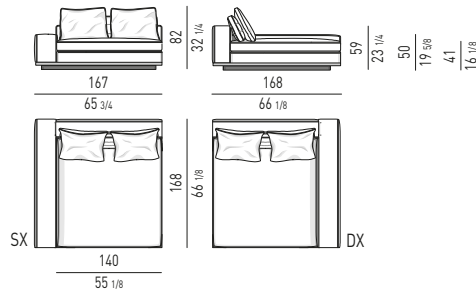

CHAISE-LONGUE CM **167X168** - BRACCIOLO BASSO
CHAISE-LONGUE CM **167x168** - LOW ARMREST