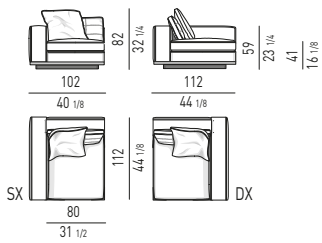

ELEMENTI TERMINALI | ELEMENTS WITH 1 ARMREST

ELEMENTO TERMINALE CM 102 - BRACCIOLO ALTO
ELEMENT WITH 1 ARMREST CM 102 - HIGH ARMREST