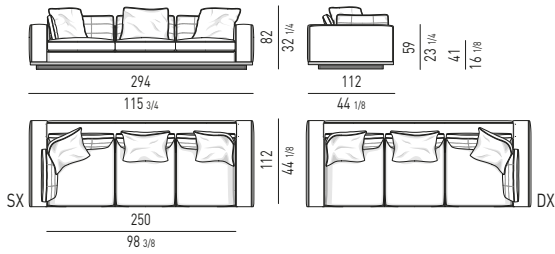

DIVANI ANGOLARI | CORNER SOFAS

DIVANO ANGOLARE CM 294
CORNER SOFA CM 294