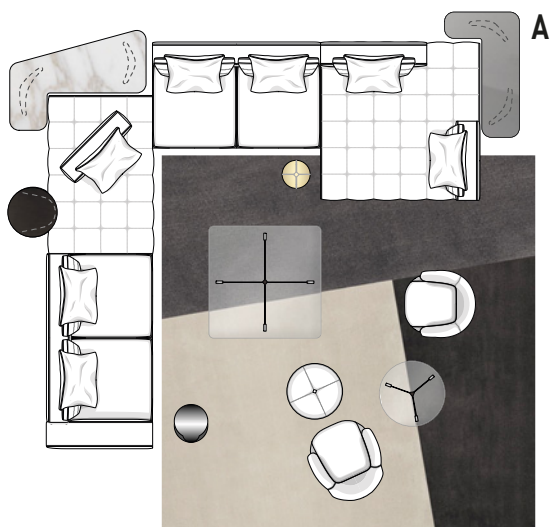

CUSCINI POGGIARENI OPTIONAL | OPTIONAL LUMBAR CUSHIONS

CUSCINO SCHIENALE OPTIONAL | OPTIONAL BACK CUSHION

CUSCINI "DECOR" OPTIONAL | "DECOR" OPTIONAL CUSHIONS

A

- 1 elemento terminale sx cm 207x112 h82 - bracciolo basso
 - 1 Lawrence "Clan" pouf cm 168x112 h40
 - 1 schienale amovibile cm 86x24 h24
 - 1 elemento centrale cm 180x112 h82
 - 1 Lawrence "Clan" chaise-longue - dx cm 168x168 h82 - 1 schienale cm 112 e 1 schienale cm 84
 - 1 corner console Song sx cm 80x134 h36
 - 1 corner console Song sx cm 107x146 h36
 - 1 poltrona "low" girevole Jacques cm 71x74 h66
 - 1 poltrona "high" girevole Jacques cm 78x86 h78
 - 1 pouf Jacques cm Ø 60 h38
 - 1 tavolino Ellis cm Ø 70 h50
 - 1 tavolino Ellis cm Ø 30 h45
 - 1 tavolino Noor cm 40,5x36 h45
 - 1 tavolino Kay cm Ø 53 h52
 - 1 tappeto Dibbets "Diagonal" cm 400x400
-
- 1 element with 1 armrest sx cm 207x112 h82 - low armrest
 - 1 Lawrence "Clan" ottoman cm 168x112 h40
 - 1 removable backrest cm 86x24 h24
 - 1 central element cm 180x112 h82
 - 1 Lawrence "Clan" chaise-longue - dx cm 168x168 h82 - 1 backrest cm 112 and 1 backrest cm 84
 - 1 Song corner console sx cm 80x134 h36
 - 1 Song corner console sx cm 107x146 h36
 - 1 Jacques "low" swivel armchair cm 71x74 h66
 - 1 Jacques "high" swivel armchair cm 78x86 h78
 - 1 Jacques ottoman cm Ø 60 h38
 - 1 Ellis coffee table cm Ø 70 h50
 - 1 Ellis coffee table cm Ø 30 h45
 - 1 Noor coffee table cm 40,5x36 h45
 - 1 Kay coffee table cm Ø 53 h52
 - 1 Dibbets "Diagonal" rug cm 400x400