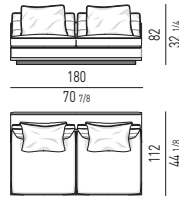

ELEMENTO CENTRALE CM 180
CENTRAL ELEMENT CM 180