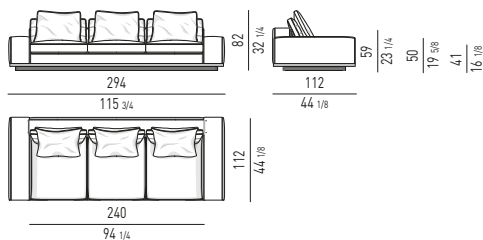

DIVANO CM 294 - BRACCIOLO BASSO
SOFA CM 294 - LOW ARMREST