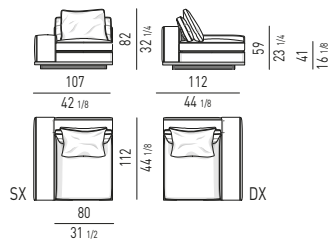

ELEMENTO TERMINALE CM 107 - BRACCIOLO BASSO
ELEMENT WITH 1 ARMREST CM 107 - LOW ARMREST