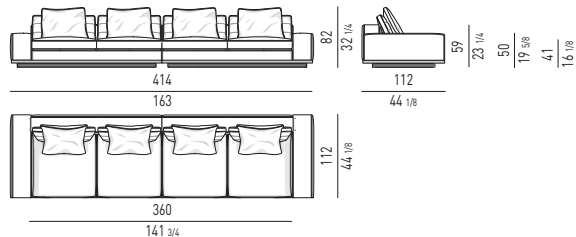

Minotti

DIVANO CM 414 - BRACCIOLO BASSO
SOFA CM 414 - LOW ARMREST