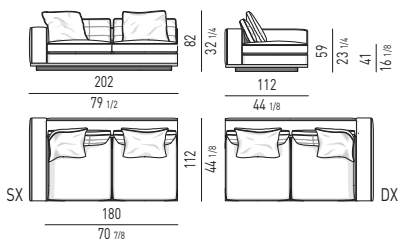

ELEMENTO TERMINALE CM 202 - BRACCIOLO ALTO
ELEMENT WITH 1 ARMREST CM 202 - HIGH ARMREST