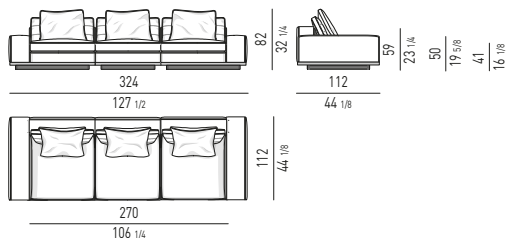

DIVANO CM 324 - BRACCIOLO BASSO
SOFA CM 324 - LOW ARMREST

Divano composto da un elemento terminale dx e sx cm 117 e da un elemento centrale cm 90.
Arrangement made up of elements with armrest dx and sx cm 117 and central element cm 90.