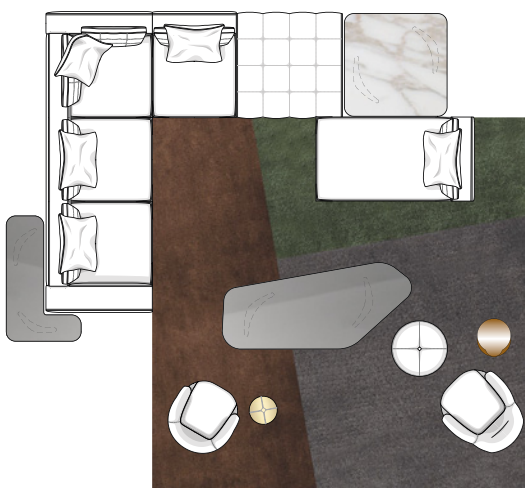

C

1. 1 Lawrence "Clan" pouf cm 112x112 h40
   - 1 elemento centrale cm 80x112 h82
   - 1 divano angolare dx cm 319x112 h82
   - 1 couch cm 90x168 h82
   - 1 corner console Song sx cm 80x134 h36
   - 1 "bergère" Jacques cm 78x92 h103
   - 1 poltrona "low" girevole Jacques cm 71x74 h66
   - 1 pouf Jacques cm Ø 60 h38
   - 1 tavolino Ellis cm Ø 30 h45
   - 1 tavolino Noor cm 40,5x36 h45
   - 1 tavolino Song cm 110x110 h36
   - 1 tavolino Song cm 200x100 h36
   - 1 tappeto Dibbets "Diagonal" cm 400x400
3. 1 Lawrence "Clan" ottoman cm 112x112 h40
   - 1 central element cm 80x112 h82
   - 1 corner sofa dx cm 319x112 h82
   - 1 couch cm 90x168 h82
   - 1 Song corner console sx cm 134x80 h36
   - 1 Jacques "bergère" cm 78x92 h103
   - 1 Jacques "low" swivel armchair cm 71x74 h66
   - 1 Jacques ottoman cm Ø 60 h38
   - 1 Ellis coffee table cm Ø 30 h45
   - 1 Noor coffee table cm 40,5x36 h45
   - 1 Song coffee table cm 110x110 h36
   - 1 Song coffee table cm 200x100 h36
   - 1 Dibbets "Diagonal" rug cm 400x400

1. 1 Lawrence "Clan" Hocker cm 112x112 h40
   - 1 Mittelelement cm 80x112 h82
   - 1 Ecksofa dx cm 319x112 h82
   - 1 Couch cm 90x168 h82
   - 1 Corner Console Song sx cm 134x80 h36
   - 1 "Bergère" Jacques cm 78x92 h103
   - 1 "low" drehbarer Sessel Jacques cm 71x74 h66
   - 1 Hocker Jacques cm Ø 60 h38
   - 1 Beistelltisch Ellis cm Ø 30 h45
   - 1 Beistelltisch Noor cm 40,5x36 h45
   - 1 Beistelltisch Song cm 110x110 h36
   - 1 Beistelltisch Song cm 200x100 h36
   - 1 Teppich Dibbets "Diagonal" cm 400x400
3. 1 Lawrence "Clan" pouf cm 112x112 h40
   - 1 élément central cm 80x112 h82
   - 1 divan d'angle dx cm 319x112 h82
   - 1 couch cm 90x168 h82
   - 1 corner console Song sx cm 134x80 h36
   - 1 "bergère" Jacques cm 78x92 h103
   - 1 "low" fauteuil pivotant Jacques cm 71x74 h66
   - 1 pouf Jacques cm Ø 60 h38
   - 1 petite table Ellis cm Ø 30 h45
   - 1 petite table Noor cm 40,5x36 h45
   - 1 petite table Song cm 110x110 h36
   - 1 petite table Song cm 200x100 h36
   - 1 tapis Dibbets "Diagonal" cm 400x400