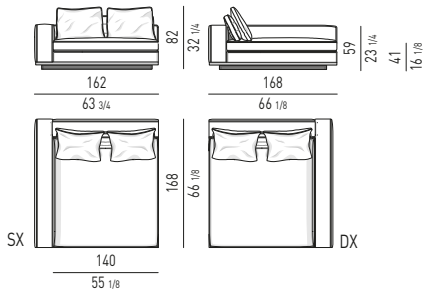

CHAISE-LONGUE CM **162X168** - BRACCIOLO ALTO
CHAISE-LONGUE CM **162x168** - HIGH ARMREST