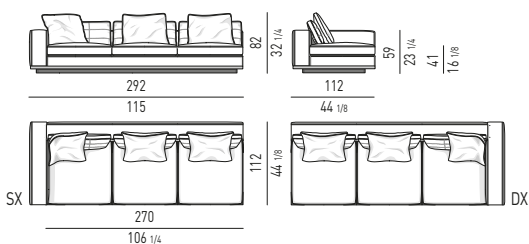

ELEMENTO TERMINALE CM 292 - BRACCIOLO ALTO
ELEMENT WITH 1 ARMREST CM 292 - HIGH ARMREST