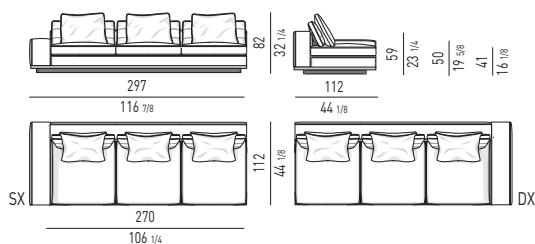

ELEMENTO TERMINALE CM 297 - BRACCIOLO BASSO
ELEMENT WITH 1 ARMREST CM 297 - LOW ARMREST