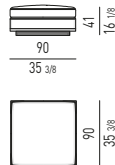

POUF | OTTOMAN