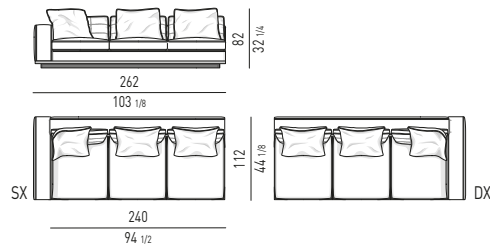

ELEMENTO TERMINALE CM 262 - BRACCIOLO ALTO
ELEMENT WITH 1 ARMREST CM 262 - HIGH ARMREST