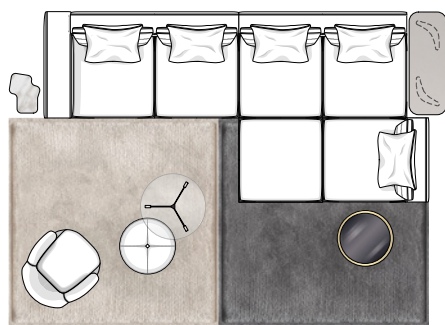

1. **E**
2. 1 elemento centrale cm 180x112 h82
   - 1 elemento terminale sx cm 207x112 h82 - bracciolo basso
   - 1 elemento centrale cm 90x112 h82
   - 1 pouf cm 90x90 h41
   - 1 poltrona "high" Jacques cm 78x86 h78
   - 1 pouf Jacques cm Ø 60 h38
   - 1 tavolino Lou cm 41x33 h45
   - 1 tavolino Ellis cm Ø 70 h50
   - 1 tavolino Caulfied cm Ø 60 h38
   - 1 consolle Song cm 110x40 h36
   - 2 tappeti Dibbets "Rim" cm 225x225
3. 1 central element cm 180x112 h82
4. 1 element with 1 armrest sx cm 207x112 h82 - low armrest
   - 1 élément central cm 90x112 h82
   - 1 ottoman cm 90x90 h41
   - 1 Jacques "high" armchair cm 78x86 h66
   - 1 Jacques ottoman cm Ø 60 h38
   - 1 Lou coffee table cm 41x33 h45
   - 1 Ellis coffee table cm Ø 70 h50
   - 1 Caulfied coffee table cm Ø 60 h38
   - 1 Song console cm 110x40 h36
   - 2 Dibbets "Rim" rugs cm 225x225

1. 1 Mittelelement cm 180x112 h82
   - 1 Endelelement mit 1 Armlehne sx cm 207x112 h82 - Armlehne niedrig
   - 1 Mittelelement cm 90x112 h82
   - 1 Hocker cm 90x90 h41
   - 1 "high" drehbarer Sessel Jacques cm 78x86 h66
   - 1 Hocker Jacques cm Ø 60 h38
   - 1 Beistelltisch Lou cm 41x33 h45
   - 1 Beistelltisch Ellis cm Ø 70 h50
   - 1 Beistelltisch Caulfied cm Ø 60 h38
   - 1 Konsole Song cm 110x40 h36
   - 2 Teppiche Dibbets "Rim" cm 225x225
2. 1 central element cm 180x112 h82
3. 1 élément avec 1 accoudoir sx cm 207x112 h82 - accoudoir bas
   - 1 élément central cm 90x112 h82
   - 1 pouf cm 90x90 h41
   - 1 "high" fauteuil pivotant Jacques cm 78x86 h66
   - 1 pouf Jacques cm Ø 60 h38
   - 1 petite table Lou cm 41x33 h45
   - 1 petite table Ellis cm Ø 70 h50
   - 1 petite table Caulfied cm Ø 60 h38
   - 1 consolle Song cm 110x40 h36
   - 2 tapis Dibbets "Rim" cm 225x225