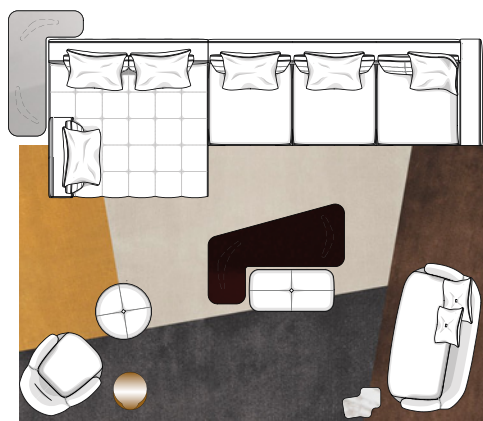

1. **F**
2. 1 elemento terminale dx cm 292x112 h82 - bracciolo alto
   - 1 Lawrence "Clan" doppia chaise-longue sx cm 168x168 h82 - 1 schienale cm 168 e uno schienale cm 84
   - 1 divano Jacques cm 160x89 h78
   - 1 "bergère" Jacques cm 78x92 h103
   - 1 pouf Jacques cm 90x45 h38
   - 1 pouf Jacques Ø cm 60 h38
   - 1 corner console Song dx cm 80x134 h36
   - 1 corner console Song sx cm 107x146 h28
   - 1 tavolino Noor cm 40,5x36 h45
   - 1 tavolino Lou cm 41x33 h45
   - 1 tappeto Dibbets "Diagonal" cm 400x300
3. 1 element with 1 armrest dx cm 292x112 h82 - high armrest
4. 1 Lawrence "Clan" double chaise-longue sx cm 168x168 h82 - 1 backrest cm 168 and 1 backrest cm 84
   - 1 Jacques sofa cm 160x89 h78
   - 1 Jacques "bergère" cm 78x92 h103
   - 1 Jacques ottoman cm 90x45 h38
   - 1 Jacques ottoman Ø cm 60 h38
   - 1 Song corner console dx cm 80x134 h36
   - 1 Song corner console sx cm 107x146 h28
   - 1 Noor coffee table cm 40,5x36 h45
   - 1 Lou coffee table cm 41x33 h45
   - 1 Dibbets "Diagonal" rug cm 400x300

1. 1 Endelelement mit 1 Armlehne dx cm 292x112 h82 - Armlehne hoch
   - 1 Lawrence "Clan" doppelte Chaise-Longue sx cm 168x168 h82 - 1 Rückenlehne cm 168 und 1 Rückenlehne cm 84
   - 1 Sofa Jacques cm 160x89 h78
   - 1 "Bergère" Jacques cm 78x92 h103
   - 1 Hocker Jacques cm 90x45 h38
   - 1 Hocker Jacques Ø cm 60 h38
   - 1 Corner Console Song dx cm 80x134 h36
   - 1 Corner Console Song sx cm 107x146 h28
   - 1 Beistelltisch Noor cm 40,5x36 h45
   - 1 Beistelltisch Lou cm 41x33 h45
   - 1 Teppich Dibbets "Diagonal" cm 400x300
2. 1 élément avec 1 accoudoir dx cm 292x112 h82 - accoudoir haut
3. 1 Lawrence "Clan" double chaise-longue sx cm 168x168 h82 - 1 dossier cm 168 et 1 dossier cm 84
   - 1 canapé Jacques cm 160x89 h78
   - 1 fauteuil Jacques "bergère" cm 78x92 h103
   - 1 pouf Jacques cm 90x45 h38
   - 1 pouf Jacques Ø cm 60 h38
   - 1 corner console Song dx cm 80x134 h36
   - 1 corner console Song sx cm 107x146 h28
   - 1 petite table Noor cm 40,5x36 h45
   - 1 petite table Lou cm 41x33 h45
   - 1 tapis Dibbets "Diagonal" cm 400x300