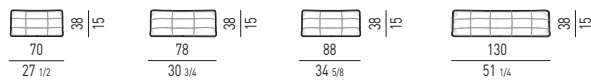

CUSCINI OPTIONAL | OPTIONAL CUSHIONS

CUSCINI POGGIARENI OPTIONAL | OPTIONAL LUMBAR CUSHIONS