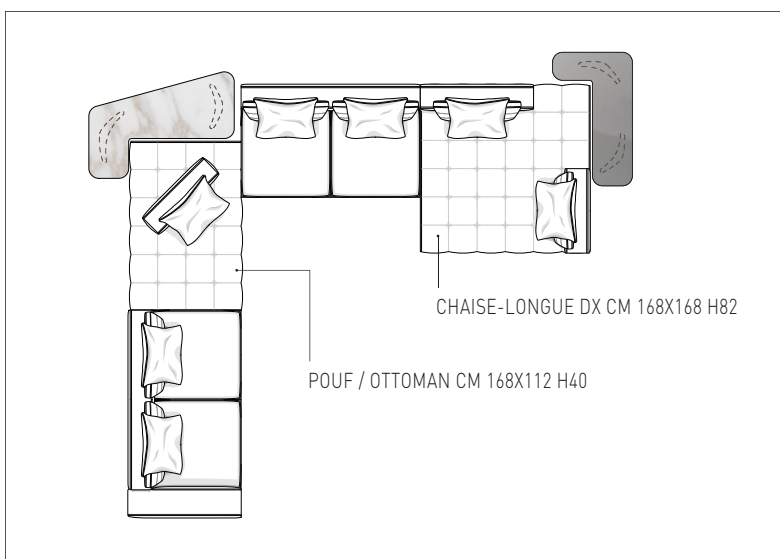

SONG CORNER CONSOLE