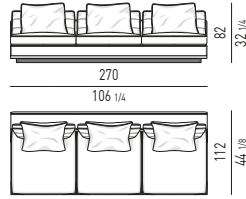

ELEMENTO CENTRALE CM 270
CENTRAL ELEMENT CM 270