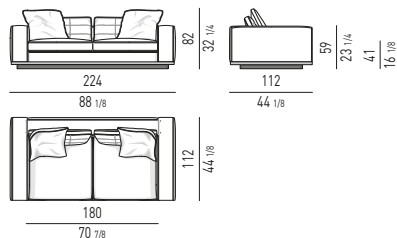

MODULO SEDUTA CM 90 | SEAT CUSHION CM 90

DIVANI | SOFAS

DIVANO CM 224 - BRACCIOLO ALTO
SOFA CM 224 - HIGH ARMREST