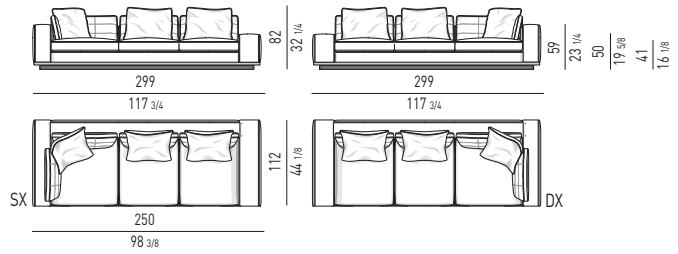

DIVANO ANGOLARE CM 299
CORNER SOFA CM 299