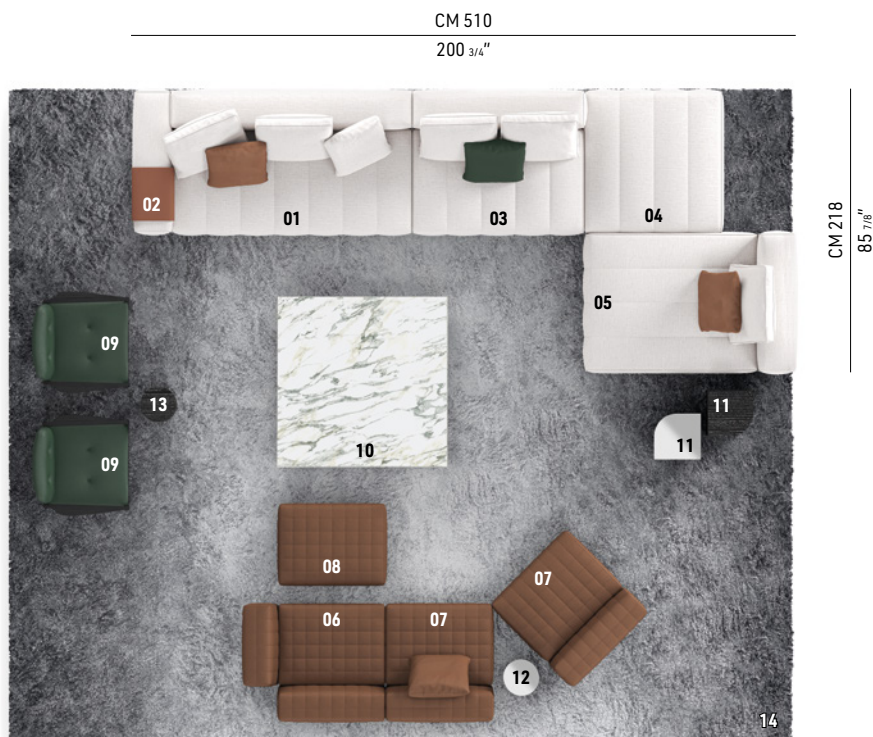

# TWIGGY - Arrangement 01

## SOFA ARRANGEMENT

- 01 GOODMAN**  
ELEMENT WITH 1 ARMREST SX  
CM 214X110 H86
- 02 GOODMAN**  
TRAY FOR ARMREST CM 34X40 H11
- 03 GOODMAN**  
CENTRAL ELEMENT CM 134X110 H86
- 04 GOODMAN**  
OTTOMAN CM 108X110 H40
- 05 GOODMAN**  
COUCH CM 108X162 H86

## Furnishing accessories

**06**  
**TWIGGY**  
LARGE ARMCHAIR WITH ARMREST  
DX CM 110X90 H66

**07**  
**TWIGGY**  
LARGE ARMCHAIR CM 84X90 H66

**08**  
**TWIGGY**  
BENCH CM 84X64 H38

**09**  
**YOKO**  
ARMCHAIRS CM 77X75 H73

**10**  
**SOLID STEEL**  
COFFEE TABLE CM 130X130 H25

**11**  
**JAMES**  
SIDE TABLES CM 35X35 H45

**12**  
**PILOTIS**  
SIDE TABLE Ø CM 27 H45

**13**  
**PILOTIS WOOD**  
SIDE TABLE Ø CM 25 H45

**14**  
**WISP SHADE**  
RUG CM 600X500