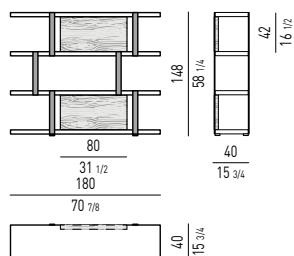

Ripiani: in tamburato di MDF rinforzato, spessore mm 50, laccati lucido Warm Grey.

Schienali: in tamburato di MDF, spessore mm 50, impiallacciati Sucupira tinto Visone.

Supporti verticali: in metallo satinato, verniciati nel colore Bronzo.

La libreria è dotata di piedini di regolazione e viene consegnata smontata.

Shelves: in 50 mm reinforced MDF sandwich, glossy Warm Grey finish.

Back panels: in 55 mm MDF sandwich, Sucupira veneer with stained Mink finish.

Vertical metal supports: with Bronze satin painted finish.

The bookcase has adjustable feet and is delivered for assembly.

Fächer: aus verstärktem MDF Sperrholz, Dicke 50 mm, glänzend in Warm Grey lackiert.

Rückwand: aus MDF Sperrholz, Dicke 50 mm, mit nerzfarbig getöntem Sucupira Furnier.

Vertikale Stützen: aus bronzefarbigem satiniertem Metall.

Das Regal verfügt über verstellbare Füßchen und wird zerteilt geliefert.

Étagères : en nid d'abeille de MDF renforcé, épaisseur 50 mm, laquées brillant Warm Grey.

Dossiers : en nid d'abeille de MDF, épaisseur 50 mm, plaqués Sucupira teinté Vison.

Flancs : en métal finition Bronze satiné.

La bibliothèque est équipée de pieds de réglage et livrée démontée