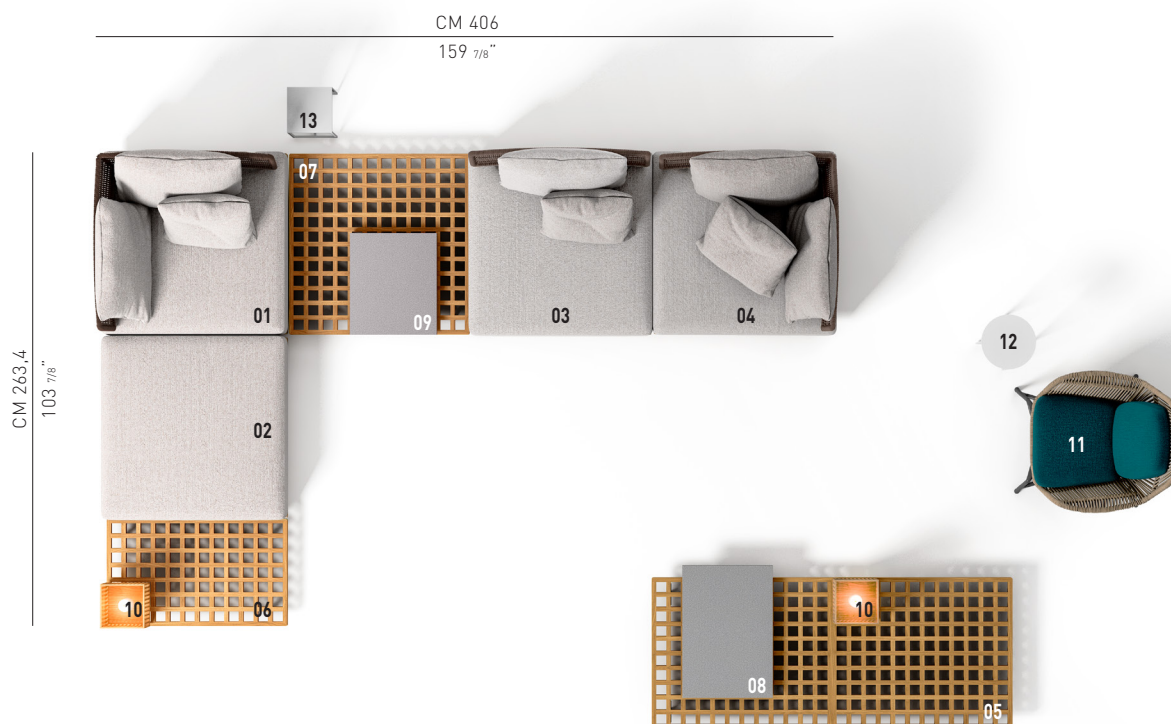

QUADRADO

DESIGN MARCIO KOGAN / STUDIO MK27

Quadrado è un sistema modulare articolato in piattaforme squadrate, le cui basi in legno accolgono cuscini retti da schienali in fibra intrecciata.

La composizione raffigurata deve essere considerata unicamente quale esempio delle molteplici soluzioni offerte dai nostri sistemi di seduta.

Le consigliamo di rivolgersi al rivenditore più vicino per individuare la composizione più idonea alle sue esigenze e scegliere il rivestimento che preferisce nell'esclusiva collezione Minotti.

QUADRADO — Composizione 02

COMPOSIZIONE DIVANO

- 1 **QUADRADO**
ELEMENTO ANGOLARE - SX - CM 102X102 H78,5
- 2 **QUADRADO**
POUF CM 102X102 H40,5
- 3 **QUADRADO**
ELEMENTO CENTRALE CM 102X102 H78,5
- 4 **QUADRADO**
ELEMENTO ANGOLARE - DX - CM 102X102 H78,5
- 5 **QUADRADO**
TAVOLINO CM 200X84 H14
- 6 **QUADRADO**
TAVOLINO CM 100X59,4 H14
- 7 **QUADRADO**
TAVOLINO CM 100X100 H14
- 8 **QUADRADO**
VASSOIO CM 73X49 H6
- 9 **QUADRADO**
VASSOIO CM 57X49 H6
- 10 **QUADRADO**
PORTA CANDELA CM 24X24 H32