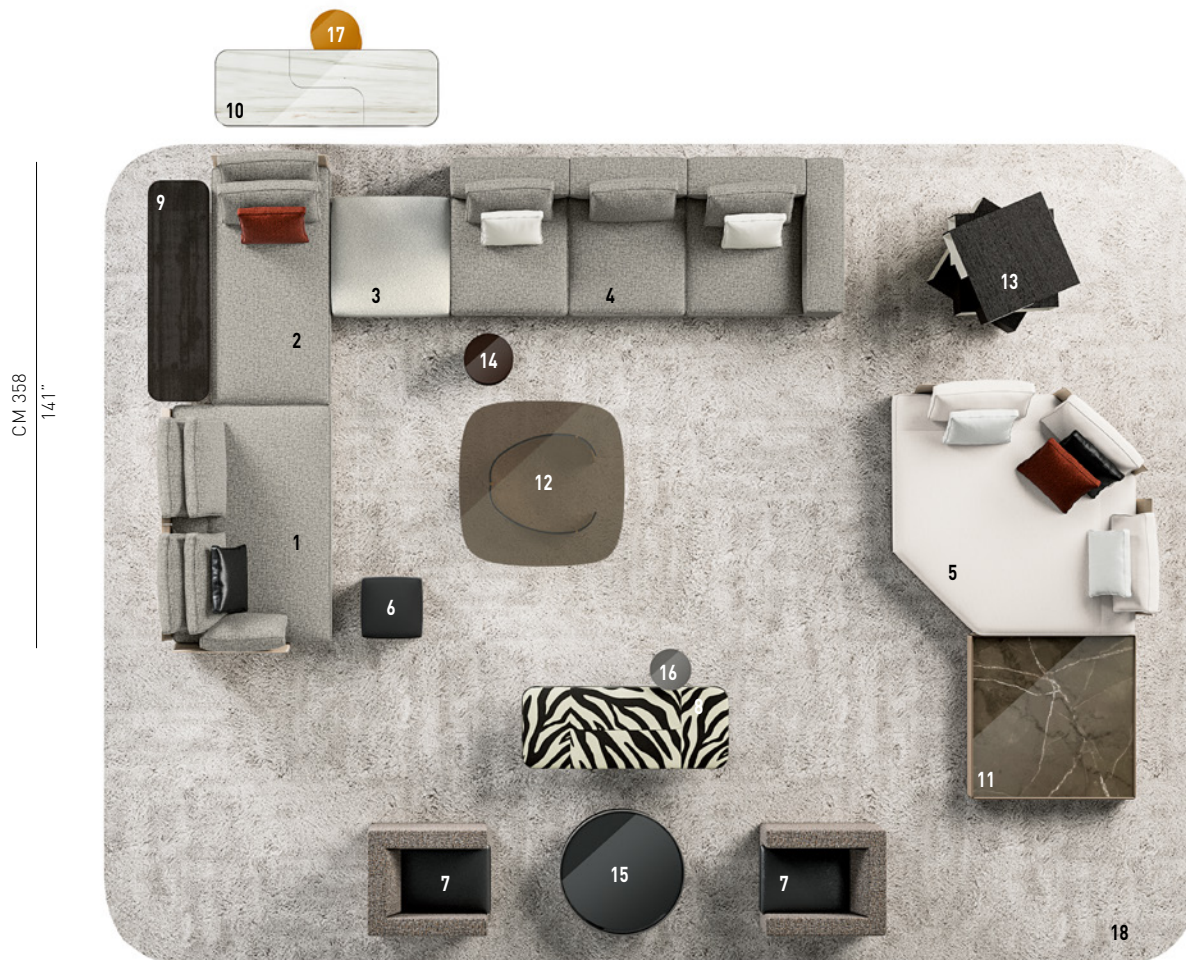

WEST

DESIGN RODOLFO DORDONI

Un jeu de facettes anime et interrompt le cubisme qui distingue la morphologie du système West.

La composition représentée ne constitue qu'un exemple des nombreuses solutions réalisables avec nos systèmes de sièges. Nous vous conseillons de vous adresser au revendeur le plus proche pour déterminer la composition correspondant le mieux à vos exigences et choisir le revêtement que vous préférez dans la collection exclusive Minotti.

WEST — Composition 02

CM 493

194 1/8"

COMPOSITION DU CANAPÉ

- WEST**
SADDLE-HIDE - ÉLÉMENT AVEC 1 ACCOUDOIR
SX - CM 179X120 H79
- WEST**
SADDLE-HIDE - COUCH CM 88X179 H79
- WEST**
POUF AVEC BANDES CM 88X88 H38
- WEST**
ÉLÉMENT AVEC 1 ACCOUDOIR
DX - CM 285X114 H79
- WEST**
SADDLE-HIDE - CHAISE-LONGUE HEXAGONE
CM 180X180 H79
- WEST**
POUF AVEC BANDES CM 48X48 H38

MEUBLES DE COMPLÉMENT

- SUITCASE LINE**
FAUTEUIL CM 75X85 H64
- CLIVE**
BANC CM 150X60 H38
- CLIVE**
SIDE TABLE CM 160X45 H39
- CLIVE**
CONSOLE CM 160X55 H60
- SIDE**
PETITE TABLE CM 112X112 H25
- BANGLE**
PETITE TABLE CM 120X120 H28
- PAGE**
BIBLIOTHÈQUE CM 98X98 H116
- CESAR**
PETITE TABLE Ø CM 36 H45 - MOD. A
- BAILLY**
PETITE TABLE Ø CM 92 H25
- ANISH**
PETITE TABLE Ø CM 30 H45
- CESAR**
PETITE TABLE Ø CM 36 H45 - MOD. B
- WISP ROUNDY**
TAPIS CM 600X800 - SPECIAL SIZE

Meubles de complément

7
SUITCASE LINE
FAUTEUIL CM 75X85 H64

8
CLIVE
BANC CM 150X60 H38

9
CLIVE
SIDE TABLE CM 160X45 H39

10
CLIVE
CONSOLE CM 160X55 H60

11
SIDE
PETITE TABLE CM 112X112 H25

12
BANGLE
PETITE TABLE CM 120X120 H28