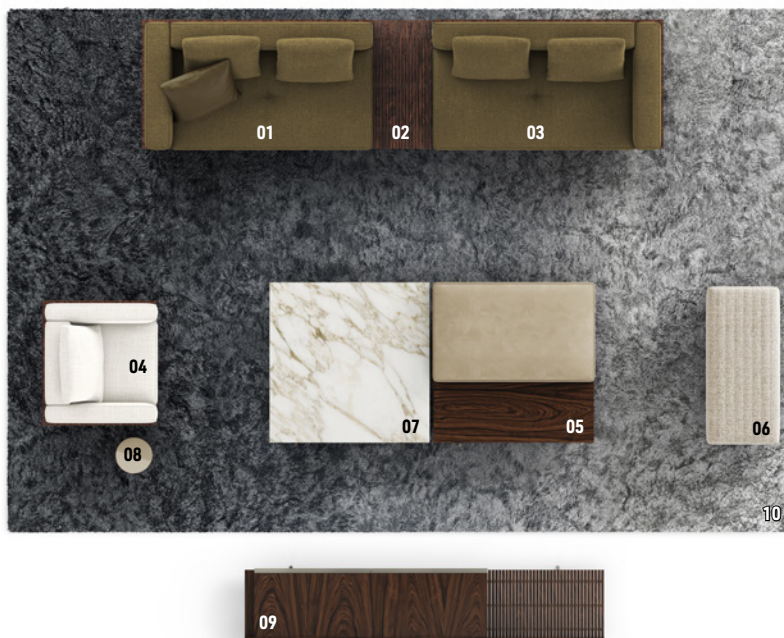

BRASILIA - Composizione 01

CM 394

155 1/8"

COMPOSIZIONE DIVANO

- 01 BRASILIA**
ELEMENTO TERMINALE SX
CM 175X98 H85
- 02 BRASILIA**
TAVOLINO DI CONGIUNZIONE
CM 44X98
- 03 BRASILIA**
ELEMENTO TERMINALE DX
CM 175X98 H85