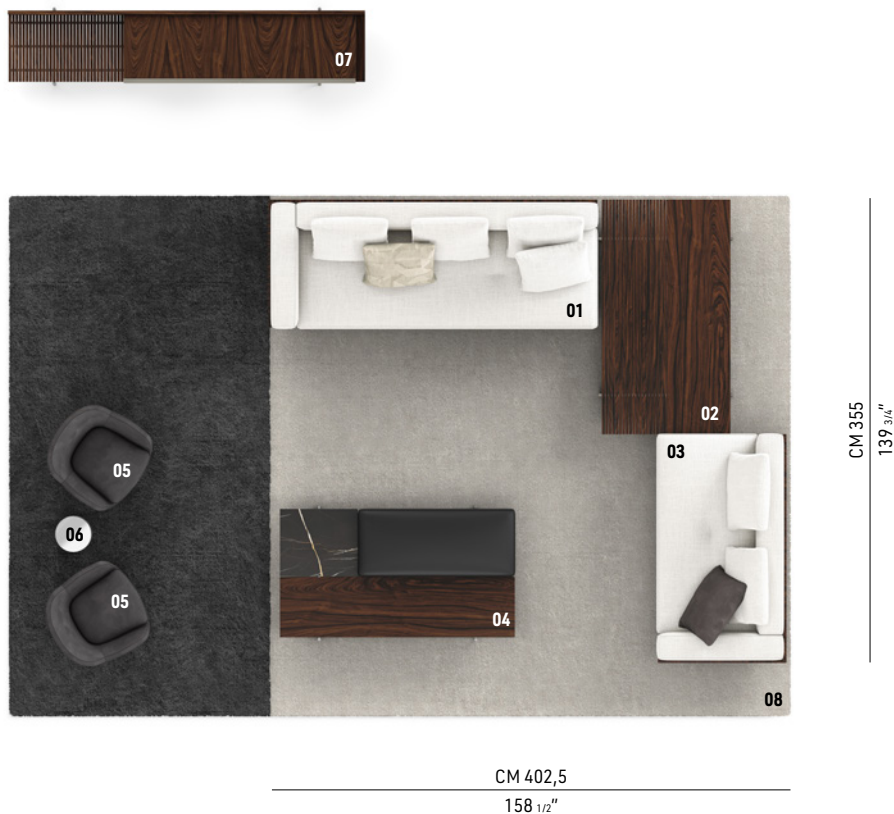

BRASILIA - Composizione 03

COMPOSIZIONE DIVANO

- 01 BRASILIA**
ELEMENTO TERMINALE SX
CM 252X98 H85
- 02 SUPERQUADRA**
TAVOLINO CM 180X104,5 H22
- 03 BRASILIA**
ELEMENTO TERMINALE DX
CM 175X98 H85

COMPLEMENTI

- 04 SUPERQUADRA**
PANCA CON 2 TOP SX CM 182X102 H34
- 05 BELT**
POLTRONE LOUNGE CM 73X72 H71
- 06 PILOTIS**
TAVOLINO Ø CM 27 H45
- 07 SUPERQUADRA**
CONTENITORE ORIZZONTALE LIVING/TV SX
CM 273,5X60 H48,5
- 08 DIBBETS FLAG**
TAPPETO CM 600X400