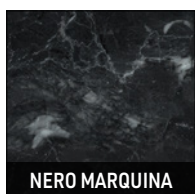

- marbre Nero Marquina, épaisseur 20 mm, façonné;
- marbre Portoro, épaisseur 20 mm, façonné;
- marbre Calacatta, épaisseur 20 mm, façonné ;
- granit Belvedere, épaisseur 20 mm, façonné et brossé.

Sous le plateau, un panneau en métal 6 mm d'épaisseur, verni noir mat.
Base : en MDF, recouvert de métal laqué couleur Bronze brillant.
 Patins glisseurs en feutre noir et embouts de pieds réglables en ABS.

PIANO MARMO CALACATTA | CALACATTA MARBLE TOP

PIANO GRANITO BELVEDERE | BELVEDERE GRANITE TOP

PIANO MARMO PORTORO | PORTORO MARBLE TOP

PIANO MARMO NERO MARQUINA | NERO MARQUINA MARBLE TOP

PIANO TOP

MARMO MARBLE