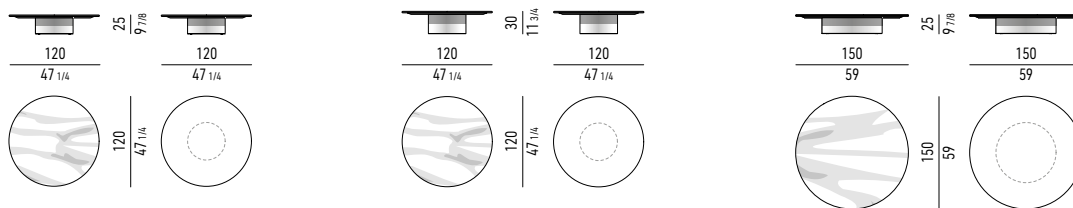

Top finishes:

- Nero Marquina marble, 20 mm thick, contoured;
- Portoro marble, 20 mm thick, contoured;
- Calacatta marble, 20 mm thick, contoured;
- Belvedere granite, 20 mm thick, contoured and brushed.

Underpanel in 6 mm thick matt black varnished metal.
Base: in MDF, clad in metal, varnished polished Bronze colour.
Adjustable feet in ABS with protective black felt glides.

Ausführung Tischplatten:

- Nero Marquina Marmor, Stärke 20 mm, formgeschnitten;
- Portoro Marmor, Stärke 20 mm, formgeschnitten;
- Calacatta Marmor, Stärke 20 mm, formgeschnitten;
- Belvedere Granit, Stärke 20 mm, formgeschnitten und gebürstet.

6 mm matt schwarz Metall Unterplatte.
Basis: MDF-Platte mit Metallbeschichtung, mit Lackierung in Bronze glänzend.
Schutzgleiter aus schwarzem Filz und höhenverstellbare Füße aus ABS.

Finitions plateaux :

- marbre Nero Marquina, épaisseur 20 mm, façonné;
- marbre Portoro, épaisseur 20 mm, façonné;
- marbre Calacatta, épaisseur 20 mm, façonné ;
- granit Belvedere, épaisseur 20 mm, façonné et brossé.

Sous le plateau, un panneau en métal 6 mm d'épaisseur, verni noir mat.
Base : en MDF, recouvert de métal laqué couleur Bronze brillant.
Patins glisseurs en feutre noir et embouts de pieds réglables en ABS.

PIANO MARMO CALACATTA | CALACATTA MARBLE TOP