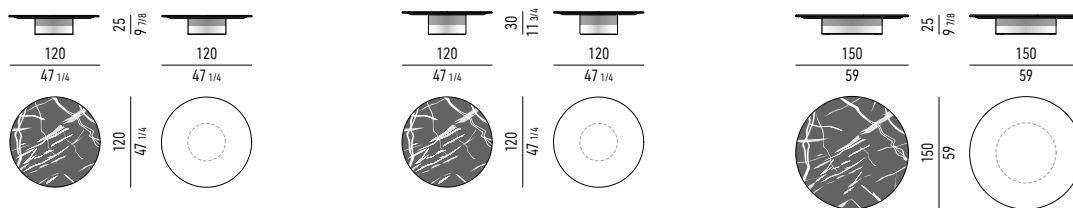

Ausführung Tischplatten:

- Nero Marquina Marmor, Stärke 20 mm, formgeschnitten;
- Portoro Marmor, Stärke 20 mm, formgeschnitten;
- Calacatta Marmor, Stärke 20 mm, formgeschnitten;
- Belvedere Granit, Stärke 20 mm, formgeschnitten und gebürstet.

6 mm matt schwarz Metall Unterplatte.
Basis: MDF-Platte mit Metallbeschichtung, mit Lackierung in Bronze glänzend.
 Schutzgleiter aus schwarzem Filz und höhenverstellbare Füße aus ABS.

Finitions plateaux :

- marbre Nero Marquina, épaisseur 20 mm, façonné;
- marbre Portoro, épaisseur 20 mm, façonné;
- marbre Calacatta, épaisseur 20 mm, façonné ;
- granit Belvedere, épaisseur 20 mm, façonné et brossé.

Sous le plateau, un panneau en métal 6 mm d'épaisseur, verni noir mat.
Base : en MDF, recouvert de métal laqué couleur Bronze brillant.
 Patins glisseurs en feutre noir et embouts de pieds réglables en ABS.

PIANO MARMO CALACATTA | CALACATTA MARBLE TOP

PIANO GRANITO BELVEDERE | BELVEDERE GRANITE TOP

PIANO MARMO PORTORO | PORTORO MARBLE TOP

PIANO MARMO NERO MARQUINA | NERO MARQUINA MARBLE TOP

PIANO TOP

MARMO MARBLE