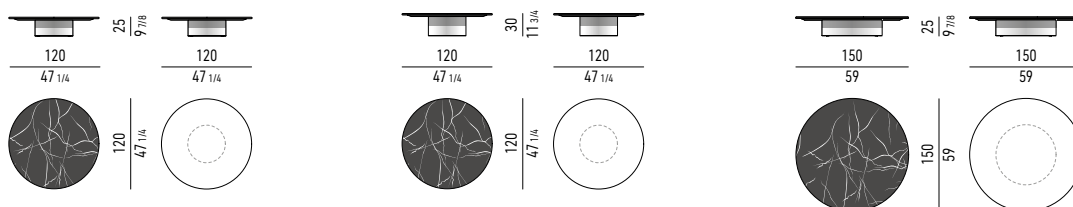

Ausführung Tischplatten:

- Nero Marquina Marmor, Stärke 20 mm, formgeschnitten;
- Portoro Marmor, Stärke 20 mm, formgeschnitten;
- Calacatta Marmor, Stärke 20 mm, formgeschnitten;
- Belvedere Granit, Stärke 20 mm, formgeschnitten und gebürstet.

- marbre Nero Marquina, épaisseur 20 mm, façonné;
- marbre Portoro, épaisseur 20 mm, façonné;
- marbre Calacatta, épaisseur 20 mm, façonné ;
- granit Belvedere, épaisseur 20 mm, façonné et brossé.

Sous le plateau, un panneau en métal 6 mm d'épaisseur, verni noir mat.
Base : en MDF, recouvert de métal laqué couleur Bronze brillant.
 Patins glisseurs en feutre noir et embouts de pieds réglables en ABS.

PIANO MARMO CALACATTA | CALACATTA MARBLE TOP

PIANO GRANITO BELVEDERE | BELVEDERE GRANITE TOP

PIANO MARMO PORTORO | PORTORO MARBLE TOP

PIANO MARMO NERO MARQUINA | NERO MARQUINA MARBLE TOP

PIANO TOP

MARMO MARBLE