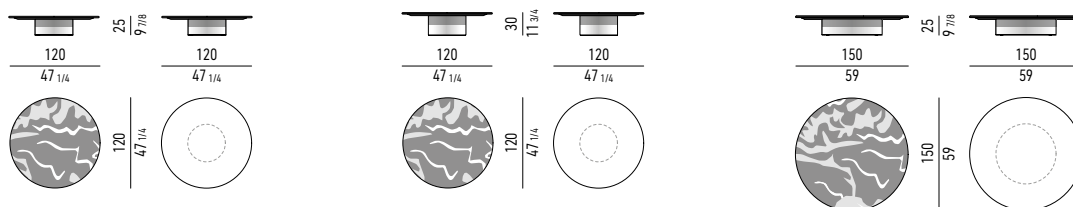

Ausführung Tischplatten:

- Nero Marquina Marmor, Stärke 20 mm, formgeschnitten;
- Portoro Marmor, Stärke 20 mm, formgeschnitten;
- Calacatta Marmor, Stärke 20 mm, formgeschnitten;
- Belvedere Granit, Stärke 20 mm, formgeschnitten und gebürstet.

6 mm matt schwarz Metall Unterplatte.
Basis: MDF-Platte mit Metallbeschichtung, mit Lackierung in Bronze glänzend.
 Schutzgleiter aus schwarzem Filz und höhenverstellbare Füße aus ABS.

Finitions plateaux :

- marbre Nero Marquina, épaisseur 20 mm, façonné;
- marbre Portoro, épaisseur 20 mm, façonné;
- marbre Calacatta, épaisseur 20 mm, façonné ;
- granit Belvedere, épaisseur 20 mm, façonné et brossé.

Sous le plateau, un panneau en métal 6 mm d'épaisseur, verni noir mat.
Base : en MDF, recouvert de métal laqué couleur Bronze brillant.
 Patins glisseurs en feutre noir et embouts de pieds réglables en ABS.

PIANO MARMO CALACATTA | CALACATTA MARBLE TOP

PIANO GRANITO BELVEDERE | BELVEDERE GRANITE TOP

PIANO MARMO PORTORO | PORTORO MARBLE TOP

PIANO MARMO NERO MARQUINA | NERO MARQUINA MARBLE TOP

PIANO TOP

MARMO MARBLE