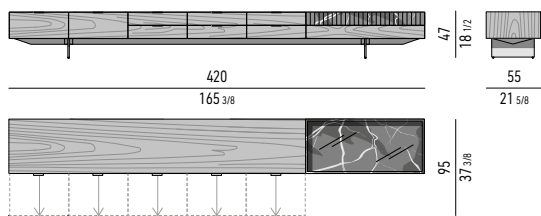

STRUTTURA FRASSINO TABACCO TOBACCO ASH STRUCTURE

DOTAZIONE

Nr. 2 cassettoni e 6 cassetti che scorrono su guide a estrazione totale con chiusura Blumotion. Portata massima per cassetto Kg 30. Elemento in marmo.