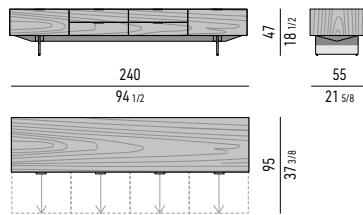

STRUTTURA FRASSINO TABACCO TOBACCO ASH STRUCTURE

DOTAZIONE

Nr. 2 cassettoni e 4 cassetti che scorrono su guide a estrazione totale con chiusura Blumotion. Portata massima per cassetto Kg 30.

Spazio utile interno cassetti

- (A): cm 51x42 H14
- (B): cm 51x42 H6
- (C): cm 51x42 H4

EQUIPMENT

Nr. 2 large drawers and 4 small drawers that glide on fully extractable guides with Blumotion soft-close system. Maximum load per drawer is 30 Kg.

Drawers internal dimension

- (A): cm 51x42 H14
- (B): cm 51x42 H6
- (C): cm 51x42 H4

CONTENITORE **LIVING** CON 4 CASSETTI ED ELEMENTO IN MARMO CM **240X55 H47** - MOD. D
LIVING SIDEBOARD WITH 4 SMALL DRAWERS AND MARBLE ELEMENT CM **240X55 H47** - MOD. D