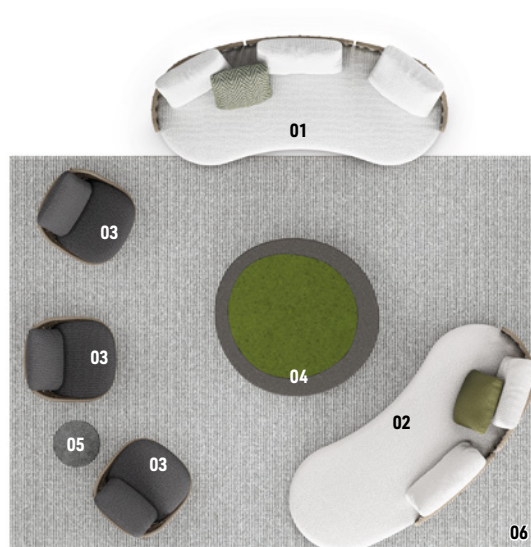

TORII NEST OUTDOOR

NENDO DESIGN

Dalla matrice progettuale della poltrona girevole Torii Nest Outdoor nasce un'intera famiglia di sedute. Caratterizzate dall'iconico schienale in corda intrecciata, con un disegno ispirato alla paglia di Vienna, ma a maglia più larga, le sedute Torii Nest Outdoor si declinano per dimensione e per tipologia, dal divano a due posti con silhouette curva fino alla chaise-longue rotonda.

TORII NEST OUTDOOR - Composizione 03

COMPOSIZIONE DIVANO

- 01 TORII NEST OUTDOOR**
DIVANO CURVO CM 225X100 H90
- 02 TORII NEST OUTDOOR**
DIVANO CURVO PENISOLA SX
CM 222X100 H90

COMPLEMENTI

- 03 SENDAI CORD OUTDOOR**
POLTRONE LOUNGE GIREVOLI CM 65X72 H73
- 04 ISOLE**
TAVOLINO CM 125X120 H32
- 05 CESAR OUTDOOR**
TAVOLINO Ø CM 36 H45 - MOD. B
- 06 KYOTO**
TAPPETO CM 400X300

Complementi

01
TORII NEST OUTDOOR
DIVANO CURVO CM 225X100 H90

02
TORII NEST OUTDOOR
DIVANO CURVO PENISOLA SX
CM 222X100 H90

03
SENDAI CORD OUTDOOR
POLTRONE LOUNGE GIREVOLI
CM 65X72 H73

04
ISOLE
TAVOLINO CM 125X120 H32

05
CESAR OUTDOOR
TAVOLINO Ø CM 36 H45 - MOD. B

06
KYOTO
TAPPETO CM 400X300

Ambientazioni