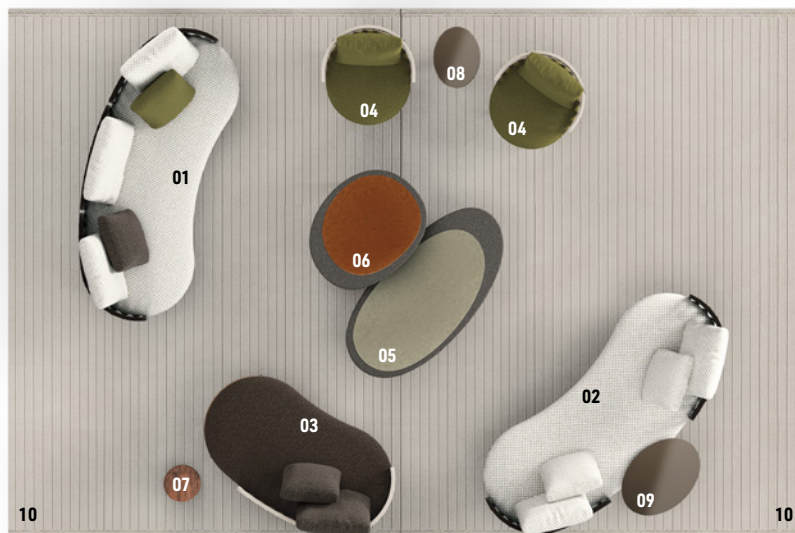

TORII NEST OUTDOOR

NENDO DESIGN

Dalla matrice progettuale della poltrona girevole Torii Nest Outdoor nasce un'intera famiglia di sedute. Caratterizzate dall'iconico schienale in corda intrecciata, con un disegno ispirato alla paglia di Vienna, ma a maglia più larga, le sedute Torii Nest Outdoor si declinano per dimensione e per tipologia, dal divano a due posti con silhouette curva fino alla chaise-longue rotonda.

La composizione raffigurata deve essere considerata unicamente quale esempio delle molteplici soluzioni offerte dai nostri sistemi di seduta.

Le consigliamo di rivolgersi al rivenditore più vicino per individuare la composizione più idonea alle sue esigenze e scegliere il rivestimento che preferisce nell'esclusiva collezione Minotti.

TORII NEST OUTDOOR - Composizione 04

COMPOSIZIONE DIVANO

- 01 TORII NEST OUTDOOR**
DIVANO CURVO CM 225X100 H90
- 02 TORII NEST OUTDOOR**
DIVANO CURVO OPEN
CM 225X95 H90
- 03 TORII NEST OUTDOOR**
PAOLINA DX CM 90X156 H90