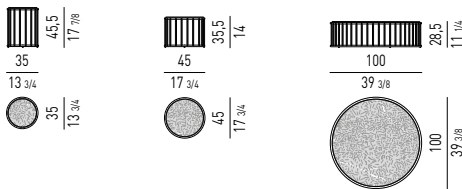

Piano: in Pietra del Cardoso, spessore 20 mm, spazzolata a grana fine. Il piano in pietra viene sottoposto ad un trattamento antimacchia, che tuttavia non ne garantisce la totale protezione.

Struttura: circolare in acciaio inox Ø mm 12, con bacchette verticali di Ø mm 5.

La finitura prevede due fasi di lavorazione: applicazione di primer zincante per esterno (favorisce e migliora l'aderenza della vernice di finitura) e verniciatura a polvere poliesteri per esterno disponibile nei colori: argilla, sunflower, ruggine e verde khaki.

Scivolante protettivo in PVC.

Top: in 20 mm Pietra del Cardoso stone, fine-grain brushed. The top is then given a stain-resistant treatment which does not, however, guarantee total stain protection.

Structure: Ø 12 mm stainless-steel tube, with Ø 5 mm vertical rods. The finish has two processing phases: zinc primer application for exterior use (facilitates and improves adhesion of the finish paint) and polyester powder-coat for exterior use, available in clay, sunflower, rust and khaki green colours. Protective PVC slides.

Tischplatte: aus Naturstein Pietra del Cardoso, Stärke 20 mm, feinkörnig gebürstet. Der Stein wird mit einem Fleckenschutz imprägniert, der aber keine volle Versiegelung garantiert.

Struktur: Kreisförmig aus Edelstahl Ø 12 mm, mit vertikalen Stäben Ø 5 mm. In zwei Arbeitsphasen bearbeitet: Auftragung eines zinkhaltigen Primers für den Außenbereich (verbessert und begünstigt die Haftung der Endlackierung) und Polyester-Pulverlackierung für den Außenbereich in folgenden Farben: Lehm, Sunflower, Rostrot und Khakigrün. Gleitschutz aus PVC.