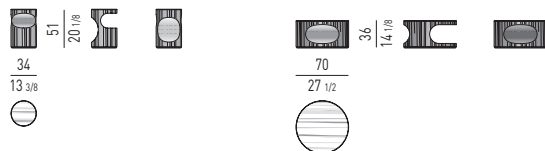

Structure: interna in contoured MDF and exterior in curved plywood with oak veneer, open-pore Moka lacquer finish. Interior of the structure is finished in Sand colour glossy lacquer.

Protective rubber glides for the 70 cm Ø coffee table and in felt for the 34 cm Ø table.

Tischplatten:

- Zebrino Marmor, Stärke 15 mm, formgeschnitten und teilweise eingelegt (5 mm sichtbar);
- schwarze Glaspaste, Stärke 15 mm, formgeschnitten und teilweise eingelegt (5 mm sichtbar);

Struktur: Innen aus formgeschnittenem MDF, außen aus gebogenem Schichtholz, furniert mit offenporig, mokkafarbig lackierter Eiche.

Der Interne Teil der Struktur ist glänzend sandfarbig lackiert. Gleitschutz aus Gummi bei dem Tisch mit Ø 70 cm und aus Filz bei dem Tisch mit Ø 34 cm.

Finitions du plateau :

- marbre Zebrino, épaisseur 15 mm, façonné et partiellement encastré (saillie 5 mm) ;
- pâte de verre Noir, épaisseur 15 mm, façonné et partiellement encastré (saillie 5 mm) ;

Structure : interne en MDF façonné, externe en contreplaqué multiplis cintré, plaqué chêne laqué à pores ouverts couleur Moka. L'intérieur de la structure est laqué brillant couleur Sand. Patins glisseurs en caoutchouc pour la petite table de Ø 70 cm, et en feutre pour la petite table de Ø 34 cm.

PIANO MARMO ZEBRINO | ZEBRINO MARBLE TOP