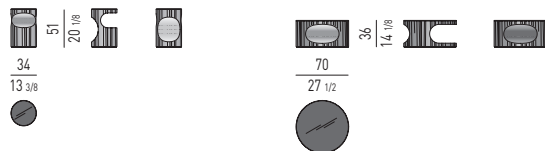

PIANO VETRO NERO IN PASTA | BLACK PÂTE DE VERRE TOP