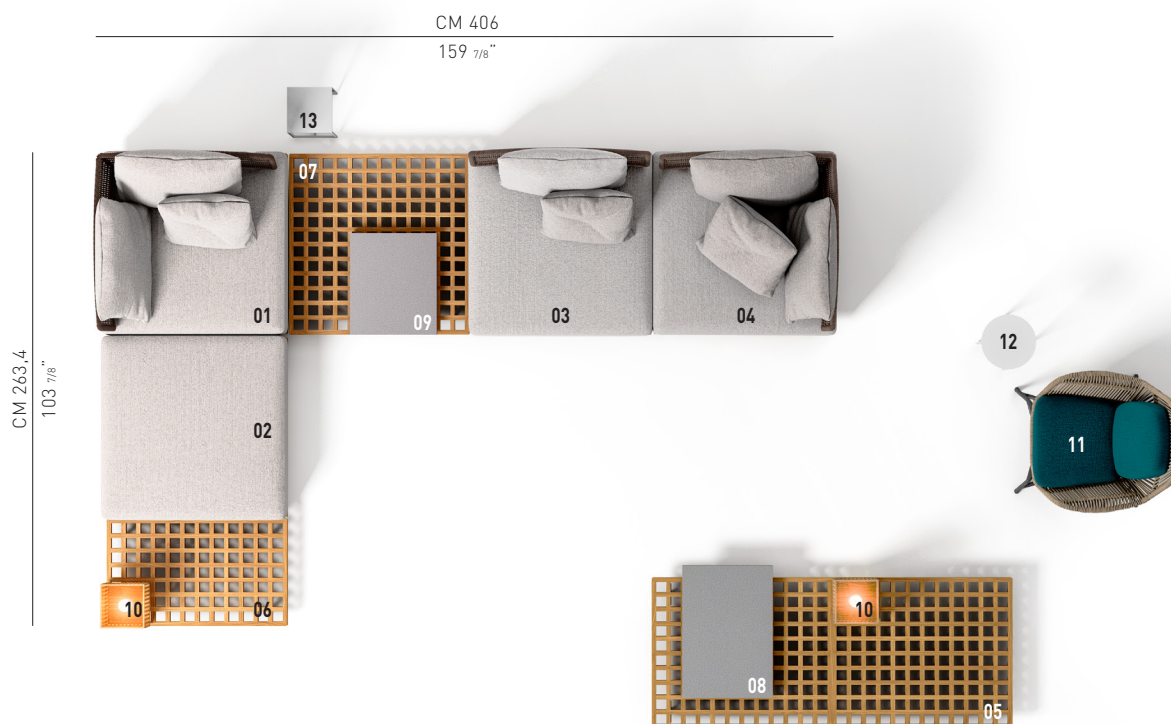

# QUADRADO

DESIGN MARCIO KOGAN / STUDIO MK27

Quadrado est un système modulaire consistant en plateformes carrées, les quelles bases en bois accueillent des coussins avec des dossiers en fibre tissée.

La composition représentée ne constitue qu'un exemple des nombreuses solutions réalisables avec nos systèmes de sièges. Nous vous conseillons de vous adresser au revendeur le plus proche pour déterminer la composition correspondant le mieux à vos exigences et choisir le revêtement que vous préférez dans la collection exclusive Minotti.

# QUADRADO — Composition 02

## COMPOSITION DU CANAPÉ

- 1 **QUADRADO**  
ÉLÉMENT D'ANGLE - SX - CM 102X102 H78,5
- 2 **QUADRADO**  
POUF CM 102X102 H40,5
- 3 **QUADRADO**  
ÉLÉMENT CENTRAL CM 102X102 H78,5
- 4 **QUADRADO**  
ÉLÉMENT D'ANGLE - DX - CM 102X102 H78,5
- 5 **QUADRADO**  
PETITE TABLE CM 200X84 H14
- 6 **QUADRADO**  
PETITE TABLE CM 100X59,4 H14
- 7 **QUADRADO**  
PETITE TABLE CM 100X100 H14
- 8 **QUADRADO**  
PLATEAU CM 73X49 H6
- 9 **QUADRADO**  
PLATEAU CM 57X49 H6
- 10 **QUADRADO**  
BOUGEOIR CM 24X24 H32