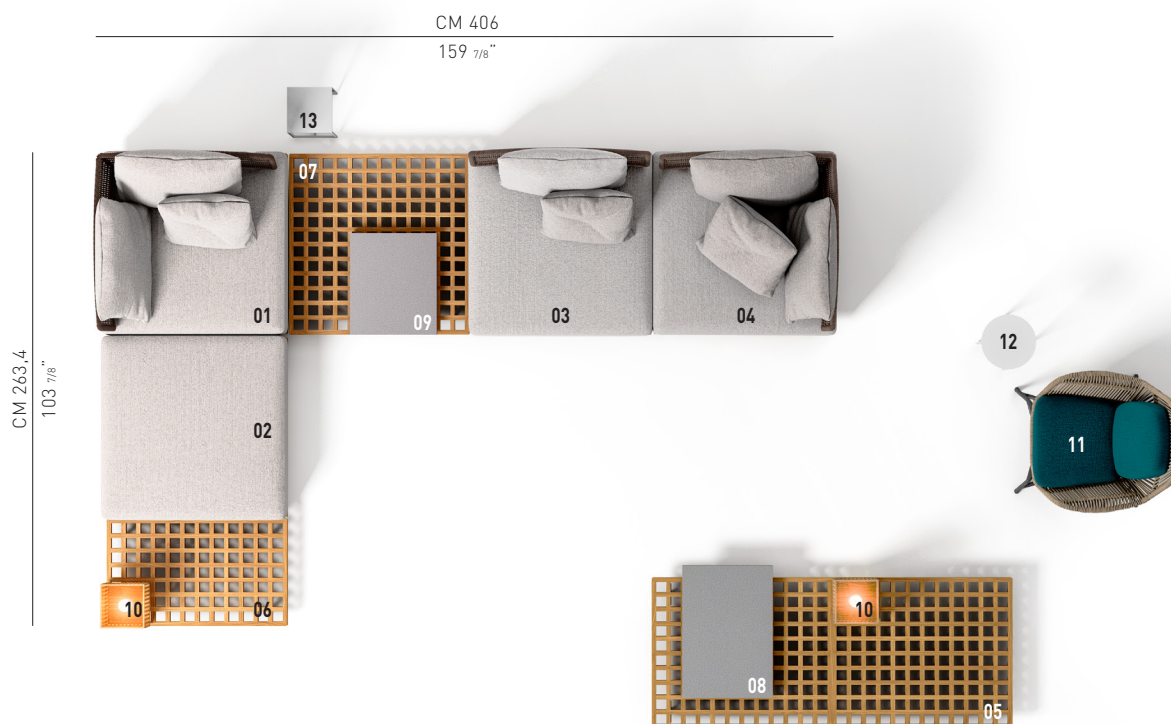

QUADRADO

DESIGN MARCIO KOGAN / STUDIO MK27

Quadrado ist ein modulares System, das sich durch quadratische Holzplattformen auszeichnet, welche mit Sitzkissen bestückt werden können. Die Rücken- und Armlehnen sind aus geflochtener Faser.

QUADRADO — Komposition 02

SOFAKOMPOSITION

- 1 **QUADRADO**
ECKELEMENT - SX - CM 102X102 H78,5
- 2 **QUADRADO**
HOCKER CM 102X102 H40,5
- 3 **QUADRADO**
MITTELELEMENT CM 102X102 H78,5
- 4 **QUADRADO**
ECKELEMENT - DX - CM 102X102 H78,5
- 5 **QUADRADO**
BEISTELLTISCH CM 200X84 H14
- 6 **QUADRADO**
BEISTELLTISCH CM 100X59,4 H14
- 7 **QUADRADO**
BEISTELLTISCH CM 100X100 H14
- 8 **QUADRADO**
TABLETT CM 73X49 H6
- 9 **QUADRADO**
TABLETT CM 57X49 H6
- 10 **QUADRADO**
KERZENLEUCHTER CM 24X24 H32

ZUSATZELEMENTE

- 11 **YORK "CORD" OUTDOOR**
KLEINER ARMESSEL CM 65X40 H89,5
- 12 **DUCHAMP "OUTDOOR"**
BEISTELLTISCH Ø CM 30 H40,5
- 13 **LEGER "OUTDOOR"**
BEISTELLTISCH CM 50X50 H50,5

Zusatzelemente

11
YORK "CORD" OUTDOOR
KLEINER ARMSSEL CM 65X40 H89,5

12
DUCHAMP "OUTDOOR"
BEISTELLTISCH Ø CM 30 H40,5

13
LEGER "OUTDOOR"
BEISTELLTISCH CM 50X50 H50,5

Ambientierungen