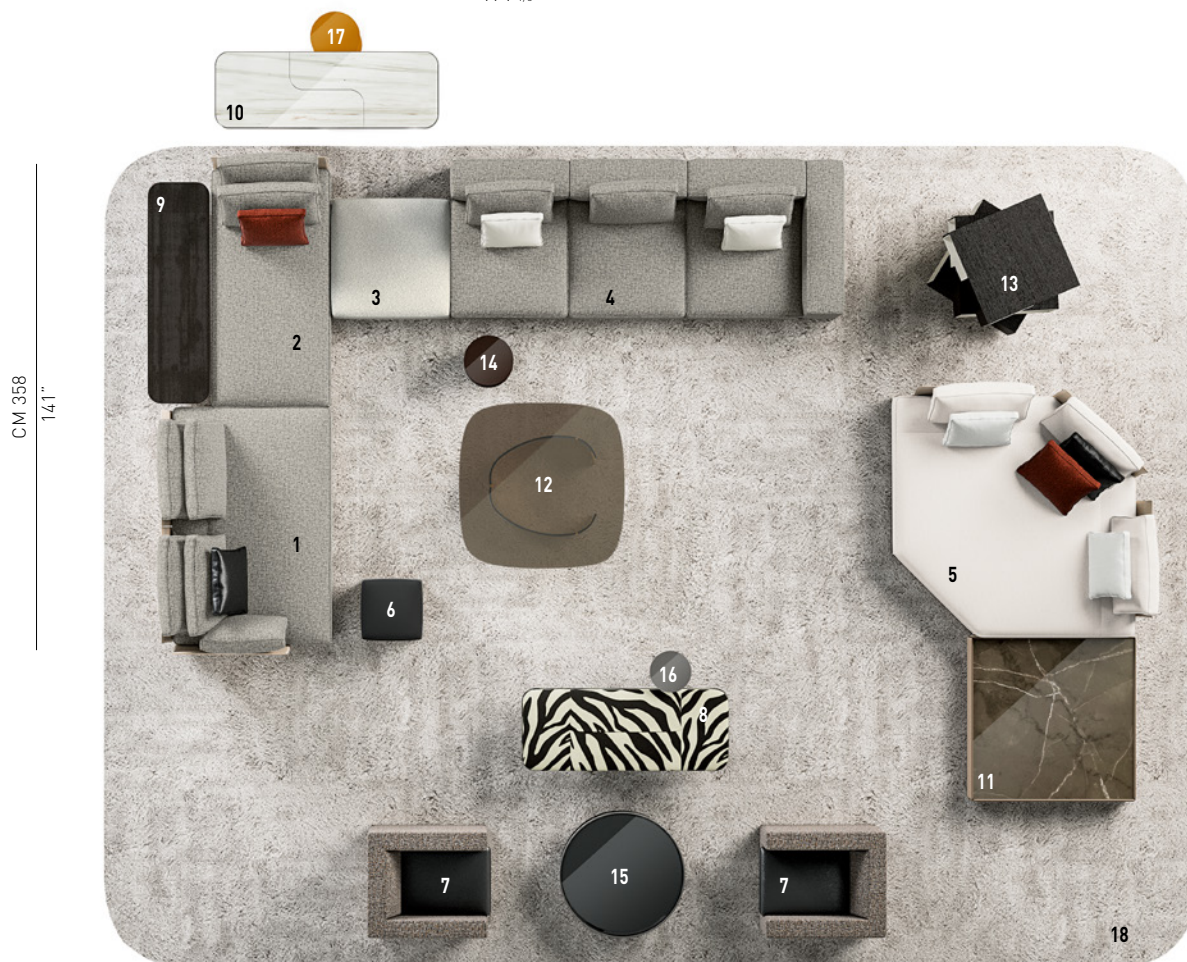

WEST

DESIGN RODOLFO DORDONI

Ein Facettenspiel belebt und unterbricht den Kubismus, der die Morphologie des Systems West charakterisiert.

Nehmen Sie bitte Kontakt mit einem unserer Vertragshändler in Ihrer Nähe auf, um die für Ihre Anforderungen bestgeeignete Komposition zu finden und aus unserer exklusiven Minotti Kollektion den Bezug auszuwählen, der Ihnen am besten gefällt.

WEST — Komposition 02

CM 493

194 1/8"

SOFAKOMPOSITION

- 1 **WEST**
SADDLE-HIDE - ENDELEMENT MIT 1 ARMLEHNE
SX - CM 179X120 H79
- 2 **WEST**
SADDLE-HIDE - COUCH CM 88X179 H79
- 3 **WEST**
HOCKER MIT LEISTEN CM 88X88 H38
- 4 **WEST**
ENDELEMENT MIT 1 ARMLEHNE
DX - CM 285X114 H79
- 5 **WEST**
SADDLE-HIDE - CHAISE-LONGUE HEXAGON
CM 48X48 H38
- 6 **WEST**
HOCKER MIT LEISTEN CM 48X48 H38

ZUSATZELEMENTE

- 7 **SUITCASE LINE**
SESSEL CM 75X85 H64
- 8 **CLIVE**
BANK CM 150X60 H38
- 9 **CLIVE**
SIDE TABLE CM 160X45 H39
- 10 **CLIVE**
KONSOLE CM 160X55 H60
- 11 **SIDE**
BEISTELLTISCH CM 112X112 H25
- 12 **BANGLE**
BEISTELLTISCH CM 120X120 H28
- 13 **PAGE**
BÜCHERREGAL CM 98X98 H116
- 14 **CESAR**
BEISTELLTISCH Ø CM 36 H45 - MOD. A
- 15 **BAILLY**
BEISTELLTISCH Ø CM 92 H25
- 16 **ANISH**
BEISTELLTISCH Ø CM 30 H45
- 17 **CESAR**
BEISTELLTISCH Ø CM 36 H45 - MOD. B
- 18 **WISP**
TEPPICH CM 600X800 - SPECIAL SIZE

Zusatzelemente

7
SUITCASE LINE
SESSEL CM 75X85 H64

8
CLIVE
BANK CM 150X60 H38

9
CLIVE
SIDE TABLE CM 160X45 H39

10
CLIVE
KONSOLE CM 160X55 H60

11
SIDE
BEISTELLTISCH CM 112X112 H25

12
BANGLE
BEISTELLTISCH CM 120X120 H28