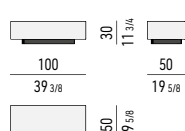

STRUTTURA STRUCTURE

LACCATO LUCIDO GLOSSY LACQUERED

* SOLO PER TAVOLINI /
 ONLY FOR COFFEE TABLES:
 CM 35X35 H45, CM 70X35 H45,
 CM 100X35 H45

CONSOLLE | CONSOLE TABLE

STRUTTURA / INTERNO CASSETTI STRUCTURE / INTERNAL DRAWERS

FRASSINO ASH

BASE BASE

LACCATO OPACO MATT LACQUERED

GAMBE LEGS

METALLO LUCIDO POLISHED METAL

TAVOLINI COFFEE TABLES

TAVOLINI CONTENITORE CON CASSETTO STORAGE COFFEE TABLES WITH DRAWER

SPAZIO UTILE INTERNO CASSETTO /
DRAWER INTERNAL DIMENSION:
CM 47X47 H15

SPAZIO UTILE INTERNO CASSETTO /
DRAWER INTERNAL DIMENSION:
CM 36X47 H11,5

SPAZIO UTILE INTERNO CASSETTO /
DRAWER INTERNAL DIMENSION:
CM 71,5X47 H23,5

SPAZIO UTILE INTERNO CASSETTO /
DRAWER INTERNAL DIMENSION:
CM 91X47 H15

SPAZIO UTILE INTERNO CASSETTO /
DRAWER INTERNAL DIMENSION:
CM 111,5X47 H11,5

SPAZIO UTILE INTERNO CASSETTO /
DRAWER INTERNAL DIMENSION:
CM 111,5X47 H23,5

SPAZIO UTILE INTERNO CASSETTO /
DRAWER INTERNAL DIMENSION:
CM 71,5X47 H11,5