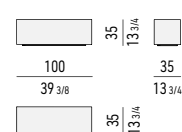

STRUTTURA STRUCTURE

LACCATO LUCIDO GLOSSY LACQUERED

* SOLO PER TAVOLINI /
 ONLY FOR COFFEE TABLES:
 CM 35X35 H45, CM 70X35 H45,
 CM 100X35 H45

CONSOLLE | CONSOLE TABLE

STRUTTURA / INTERNO CASSETTI STRUCTURE / INTERNAL DRAWERS

FRASSINO ASH

BASE BASE

LACCATO OPACO MATT LACQUERED

GAMBE LEGS

METALLO LUCIDO POLISHED METAL

TAVOLINI COFFEE TABLES

TAVOLINI CONTENITORE CON CASSETTO STORAGE COFFEE TABLES WITH DRAWER

SPAZIO UTILE INTERNO CASSETTO /
DRAWER INTERNAL DIMENSION:
CM 47X47 H15

SPAZIO UTILE INTERNO CASSETTO /
DRAWER INTERNAL DIMENSION:
CM 36X47 H11,5

SPAZIO UTILE INTERNO CASSETTO /
DRAWER INTERNAL DIMENSION:
CM 71,5X47 H23,5

SPAZIO UTILE INTERNO CASSETTO /
DRAWER INTERNAL DIMENSION:
CM 91X47 H15

SPAZIO UTILE INTERNO CASSETTO /
DRAWER INTERNAL DIMENSION:
CM 111,5X47 H11,5

SPAZIO UTILE INTERNO CASSETTO /
DRAWER INTERNAL DIMENSION:
CM 111,5X47 H23,5

SPAZIO UTILE INTERNO CASSETTO /
DRAWER INTERNAL DIMENSION:
CM 71,5X47 H11,5