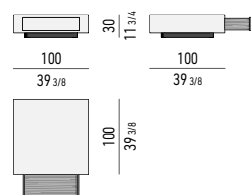

FRASSINO ASH

BASE BASE

LACCATO OPACO MATT LACQUERED

GAMBE LEGS

METALLO LUCIDO POLISHED METAL

TAVOLINI COFFEE TABLES

TAVOLINI CONTENITORE CON CASSETTO STORAGE COFFEE TABLES WITH DRAWER

SPAZIO UTILE INTERNO CASSETTO /
DRAWER INTERNAL DIMENSION:
CM 47X47 H15

SPAZIO UTILE INTERNO CASSETTO /
DRAWER INTERNAL DIMENSION:
CM 36X47 H11,5

SPAZIO UTILE INTERNO CASSETTO /
DRAWER INTERNAL DIMENSION:
CM 71,5X47 H23,5

SPAZIO UTILE INTERNO CASSETTO /
DRAWER INTERNAL DIMENSION:
CM 91X47 H15

SPAZIO UTILE INTERNO CASSETTO /
DRAWER INTERNAL DIMENSION:
CM 111,5X47 H11,5

SPAZIO UTILE INTERNO CASSETTO /
DRAWER INTERNAL DIMENSION:
CM 111,5X47 H23,5

SPAZIO UTILE INTERNO CASSETTO /
DRAWER INTERNAL DIMENSION:
CM 71,5X47 H11,5

SPAZIO UTILE INTERNO CASSETTO /
DRAWER INTERNAL DIMENSION:
CM 75X47 H15

TAVOLINI CONTENITORE CON 2 CASSETTI STORAGE COFFEE TABLES WITH 2 DRAWERS

SPAZIO UTILE INTERNO CASSETTI /
DRAWERS INTERNAL DIMENSION:
CM 71,5X42 H11,5