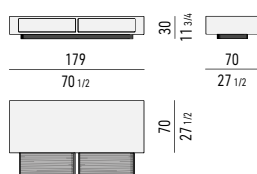

SPAZIO UTILE INTERNO CASSETTO /
DRAWER INTERNAL DIMENSION:
CM 36X47 H11,5

SPAZIO UTILE INTERNO CASSETTO /
DRAWER INTERNAL DIMENSION:
CM 71,5X47 H23,5

SPAZIO UTILE INTERNO CASSETTO /
DRAWER INTERNAL DIMENSION:
CM 91X47 H15

SPAZIO UTILE INTERNO CASSETTO /
DRAWER INTERNAL DIMENSION:
CM 111,5X47 H11,5

SPAZIO UTILE INTERNO CASSETTO /
DRAWER INTERNAL DIMENSION:
CM 111,5X47 H23,5

SPAZIO UTILE INTERNO CASSETTO /
DRAWER INTERNAL DIMENSION:
CM 71,5X47 H11,5

SPAZIO UTILE INTERNO CASSETTO /
DRAWER INTERNAL DIMENSION:
CM 75X47 H15

TAVOLINI CONTENITORE CON 2 CASSETTI STORAGE COFFEE TABLES WITH 2 DRAWERS

SPAZIO UTILE INTERNO CASSETTI /
DRAWERS INTERNAL DIMENSION:
CM 71,5X42 H11,5

SPAZIO UTILE INTERNO CASSETTI /
DRAWERS INTERNAL DIMENSION:
CM 111,5X47 H11,5

TAVOLINO CON 2 PIANI COFFEE TABLE WITH 2 TOPS

CONTENITORE ORIZZONTALE CON 2 CASSETTI HORIZONTAL SIDEBBOARD WITH 2 DRAWERS

SPAZIO UTILE INTERNO CASSETTI /
DRAWERS INTERNAL DIMENSION:
CM 71,5X47 H11,5