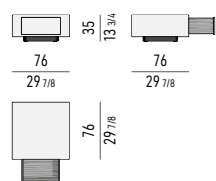

STRUTTURA STRUCTURE

LACCATO LUCIDO GLOSSY LACQUERED

* SOLO PER TAVOLINI /
 ONLY FOR COFFEE TABLES:
 CM 35X35 H45, CM 70X35 H45,
 CM 100X35 H45

CONSOLLE | CONSOLE TABLE

STRUTTURA / INTERNO CASSETTI STRUCTURE / INTERNAL DRAWERS

FRASSINO ASH

BASE BASE

LACCATO OPACO MATT LACQUERED

GAMBE LEGS

METALLO LUCIDO POLISHED METAL

TAVOLINI COFFEE TABLES

TAVOLINI CONTENITORE CON CASSETTO STORAGE COFFEE TABLES WITH DRAWER

SPAZIO UTILE INTERNO CASSETTO /
DRAWER INTERNAL DIMENSION:
CM 47X47 H15

SPAZIO UTILE INTERNO CASSETTO /
DRAWER INTERNAL DIMENSION:
CM 36X47 H11,5

SPAZIO UTILE INTERNO CASSETTO /
DRAWER INTERNAL DIMENSION:
CM 71,5X47 H23,5

SPAZIO UTILE INTERNO CASSETTO /
DRAWER INTERNAL DIMENSION:
CM 91X47 H15

SPAZIO UTILE INTERNO CASSETTO /
DRAWER INTERNAL DIMENSION:
CM 111,5X47 H11,5

SPAZIO UTILE INTERNO CASSETTO /
DRAWER INTERNAL DIMENSION:
CM 111,5X47 H23,5

SPAZIO UTILE INTERNO CASSETTO /
DRAWER INTERNAL DIMENSION:
CM 71,5X47 H11,5