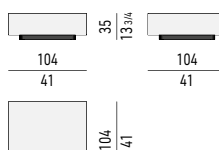

STRUTTURA STRUCTURE

LACCATO LUCIDO GLOSSY LACQUERED

* SOLO PER TAVOLINI /
 ONLY FOR COFFEE TABLES:
 CM 35X35 H45, CM 70X35 H45,
 CM 100X35 H45

CONSOLLE | CONSOLE TABLE

STRUTTURA / INTERNO CASSETTI STRUCTURE / INTERNAL DRAWERS

FRASSINO ASH

BASE BASE

LACCATO OPACO MATT LACQUERED

GAMBE LEGS

METALLO LUCIDO POLISHED METAL

TAVOLINI COFFEE TABLES

TAVOLINI CONTENITORE CON CASSETTO STORAGE COFFEE TABLES WITH DRAWER

SPAZIO UTILE INTERNO CASSETTO /
DRAWER INTERNAL DIMENSION:
CM 47X47 H15

SPAZIO UTILE INTERNO CASSETTO /
DRAWER INTERNAL DIMENSION:
CM 36X47 H11,5

SPAZIO UTILE INTERNO CASSETTO /
DRAWER INTERNAL DIMENSION:
CM 71,5X47 H23,5

SPAZIO UTILE INTERNO CASSETTO /
DRAWER INTERNAL DIMENSION:
CM 91X47 H15

SPAZIO UTILE INTERNO CASSETTO /
DRAWER INTERNAL DIMENSION:
CM 111,5X47 H11,5

SPAZIO UTILE INTERNO CASSETTO /
DRAWER INTERNAL DIMENSION:
CM 111,5X47 H23,5

SPAZIO UTILE INTERNO CASSETTO /
DRAWER INTERNAL DIMENSION:
CM 71,5X47 H11,5