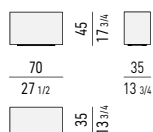

STRUTTURA STRUCTURE

LACCATO LUCIDO GLOSSY LACQUERED

* SOLO PER TAVOLINI /
 ONLY FOR COFFEE TABLES:
 CM 35X35 H45, CM 70X35 H45,
 CM 100X35 H45

CONSOLLE | CONSOLE TABLE

STRUTTURA / INTERNO CASSETTI STRUCTURE / INTERNAL DRAWERS

FRASSINO ASH

BASE BASE

LACCATO OPACO MATT LACQUERED

GAMBE LEGS

METALLO LUCIDO POLISHED METAL

TAVOLINI COFFEE TABLES

TAVOLINI CONTENITORE CON CASSETTO STORAGE COFFEE TABLES WITH DRAWER

SPAZIO UTILE INTERNO CASSETTO /
DRAWER INTERNAL DIMENSION:
CM 47X47 H15

SPAZIO UTILE INTERNO CASSETTO /
DRAWER INTERNAL DIMENSION:
CM 36X47 H11,5

SPAZIO UTILE INTERNO CASSETTO /
DRAWER INTERNAL DIMENSION:
CM 71,5X47 H23,5

SPAZIO UTILE INTERNO CASSETTO /
DRAWER INTERNAL DIMENSION:
CM 91X47 H15

SPAZIO UTILE INTERNO CASSETTO /
DRAWER INTERNAL DIMENSION:
CM 111,5X47 H11,5

SPAZIO UTILE INTERNO CASSETTO /
DRAWER INTERNAL DIMENSION:
CM 111,5X47 H23,5

SPAZIO UTILE INTERNO CASSETTO /
DRAWER INTERNAL DIMENSION:
CM 71,5X47 H11,5