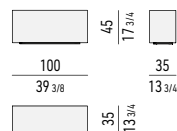

STRUTTURA STRUCTURE

LACCATO LUCIDO GLOSSY LACQUERED

* SOLO PER TAVOLINI /
 ONLY FOR COFFEE TABLES:
 CM 35X35 H45, CM 70X35 H45,
 CM 100X35 H45

CONSOLLE | CONSOLE TABLE

STRUTTURA / INTERNO CASSETTI STRUCTURE / INTERNAL DRAWERS

FRASSINO ASH

BASE BASE

LACCATO OPACO MATT LACQUERED

GAMBE LEGS

METALLO LUCIDO POLISHED METAL

TAVOLINI COFFEE TABLES

TAVOLINI CONTENITORE CON CASSETTO STORAGE COFFEE TABLES WITH DRAWER

SPAZIO UTILE INTERNO CASSETTO /
DRAWER INTERNAL DIMENSION:
CM 47X47 H15

SPAZIO UTILE INTERNO CASSETTO /
DRAWER INTERNAL DIMENSION:
CM 36X47 H11,5

SPAZIO UTILE INTERNO CASSETTO /
DRAWER INTERNAL DIMENSION:
CM 71,5X47 H23,5

SPAZIO UTILE INTERNO CASSETTO /
DRAWER INTERNAL DIMENSION:
CM 91X47 H15

SPAZIO UTILE INTERNO CASSETTO /
DRAWER INTERNAL DIMENSION:
CM 111,5X47 H11,5

SPAZIO UTILE INTERNO CASSETTO /
DRAWER INTERNAL DIMENSION:
CM 111,5X47 H23,5

SPAZIO UTILE INTERNO CASSETTO /
DRAWER INTERNAL DIMENSION:
CM 71,5X47 H11,5