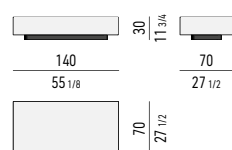

STRUTTURA STRUCTURE

LACCATO LUCIDO GLOSSY LACQUERED

* SOLO PER TAVOLINI /
 ONLY FOR COFFEE TABLES:
 CM 35X35 H45, CM 70X35 H45,
 CM 100X35 H45

CONSOLLE | CONSOLE TABLE

STRUTTURA / INTERNO CASSETTI STRUCTURE / INTERNAL DRAWERS

FRASSINO ASH

BASE BASE

LACCATO OPACO MATT LACQUERED

GAMBE LEGS

METALLO LUCIDO POLISHED METAL

TAVOLINI COFFEE TABLES

TAVOLINI CONTENITORE CON CASSETTO STORAGE COFFEE TABLES WITH DRAWER

SPAZIO UTILE INTERNO CASSETTO /
DRAWER INTERNAL DIMENSION:
CM 47X47 H15

SPAZIO UTILE INTERNO CASSETTO /
DRAWER INTERNAL DIMENSION:
CM 36X47 H11,5

SPAZIO UTILE INTERNO CASSETTO /
DRAWER INTERNAL DIMENSION:
CM 71,5X47 H23,5

SPAZIO UTILE INTERNO CASSETTO /
DRAWER INTERNAL DIMENSION:
CM 91X47 H15

SPAZIO UTILE INTERNO CASSETTO /
DRAWER INTERNAL DIMENSION:
CM 111,5X47 H11,5

SPAZIO UTILE INTERNO CASSETTO /
DRAWER INTERNAL DIMENSION:
CM 111,5X47 H23,5

SPAZIO UTILE INTERNO CASSETTO /
DRAWER INTERNAL DIMENSION:
CM 71,5X47 H11,5