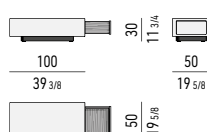

STRUTTURA STRUCTURE

LACCATO LUCIDO GLOSSY LACQUERED

* SOLO PER TAVOLINI /
 ONLY FOR COFFEE TABLES:
 CM 35X35 H45, CM 70X35 H45,
 CM 100X35 H45

CONSOLLE | CONSOLE TABLE

STRUTTURA / INTERNO CASSETTI STRUCTURE / INTERNAL DRAWERS

FRASSINO ASH

BASE BASE

LACCATO OPACO MATT LACQUERED

GAMBE LEGS

METALLO LUCIDO POLISHED METAL

TAVOLINI COFFEE TABLES

TAVOLINI CONTENITORE CON CASSETTO STORAGE COFFEE TABLES WITH DRAWER

SPAZIO UTILE INTERNO CASSETTO /
DRAWER INTERNAL DIMENSION:
CM 47X47 H15

SPAZIO UTILE INTERNO CASSETTO /
DRAWER INTERNAL DIMENSION:
CM 36X47 H11,5

SPAZIO UTILE INTERNO CASSETTO /
DRAWER INTERNAL DIMENSION:
CM 71,5X47 H23,5

SPAZIO UTILE INTERNO CASSETTO /
DRAWER INTERNAL DIMENSION:
CM 91X47 H15

SPAZIO UTILE INTERNO CASSETTO /
DRAWER INTERNAL DIMENSION:
CM 111,5X47 H11,5

SPAZIO UTILE INTERNO CASSETTO /
DRAWER INTERNAL DIMENSION:
CM 111,5X47 H23,5

SPAZIO UTILE INTERNO CASSETTO /
DRAWER INTERNAL DIMENSION:
CM 71,5X47 H11,5