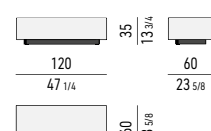

STRUTTURA STRUCTURE

LACCATO LUCIDO GLOSSY LACQUERED

* SOLO PER TAVOLINI /
 ONLY FOR COFFEE TABLES:
 CM 35X35 H45, CM 70X35 H45,
 CM 100X35 H45

CONSOLLE | CONSOLE TABLE

STRUTTURA / INTERNO CASSETTI STRUCTURE / INTERNAL DRAWERS

FRASSINO ASH

BASE BASE

LACCATO OPACO MATT LACQUERED

GAMBE LEGS

METALLO LUCIDO POLISHED METAL

TAVOLINI COFFEE TABLES

TAVOLINI CONTENITORE CON CASSETTO STORAGE COFFEE TABLES WITH DRAWER

SPAZIO UTILE INTERNO CASSETTO /
DRAWER INTERNAL DIMENSION:
CM 47X47 H15

SPAZIO UTILE INTERNO CASSETTO /
DRAWER INTERNAL DIMENSION:
CM 36X47 H11,5

SPAZIO UTILE INTERNO CASSETTO /
DRAWER INTERNAL DIMENSION:
CM 71,5X47 H23,5

SPAZIO UTILE INTERNO CASSETTO /
DRAWER INTERNAL DIMENSION:
CM 91X47 H15

SPAZIO UTILE INTERNO CASSETTO /
DRAWER INTERNAL DIMENSION:
CM 111,5X47 H11,5

SPAZIO UTILE INTERNO CASSETTO /
DRAWER INTERNAL DIMENSION:
CM 111,5X47 H23,5

SPAZIO UTILE INTERNO CASSETTO /
DRAWER INTERNAL DIMENSION:
CM 71,5X47 H11,5