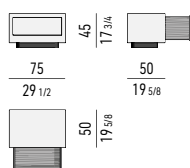

SPAZIO UTILE INTERNO CASSETTO /
DRAWER INTERNAL DIMENSION:
CM 111,5X47 H11,5

SPAZIO UTILE INTERNO CASSETTO /
DRAWER INTERNAL DIMENSION:
CM 111,5X47 H23,5

SPAZIO UTILE INTERNO CASSETTO /
DRAWER INTERNAL DIMENSION:
CM 71,5X47 H11,5

SPAZIO UTILE INTERNO CASSETTO /
DRAWER INTERNAL DIMENSION:
CM 75X47 H15

TAVOLINI CONTENITORE CON 2 CASSETTI STORAGE COFFEE TABLES WITH 2 DRAWERS

SPAZIO UTILE INTERNO CASSETTI /
DRAWERS INTERNAL DIMENSION:
CM 71,5X42 H11,5

SPAZIO UTILE INTERNO CASSETTI /
DRAWERS INTERNAL DIMENSION:
CM 111,5X47 H11,5

TAVOLINO CON 2 PIANI COFFEE TABLE WITH 2 TOPS

CONTENITORE ORIZZONTALE CON 2 CASSETTI HORIZONTAL SIDEBBOARD WITH 2 DRAWERS

SPAZIO UTILE INTERNO CASSETTI /
DRAWERS INTERNAL DIMENSION:
CM 71,5X47 H11,5

CONSOLE CONSOLE TABLE

SPAZIO UTILE INTERNO CASSETTO (A) /
DRAWER (A) INTERNAL DIMENSION:
CM 41,5X32 H15

SPAZIO UTILE INTERNO CASSETTO (B) /
DRAWER (B) INTERNAL DIMENSION:
CM 111,5X32,5 H15

COMODINO NIGHTSTAND