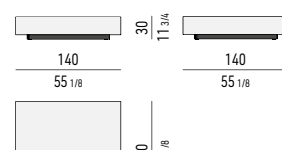

STRUTTURA STRUCTURE

LACCATO LUCIDO GLOSSY LACQUERED

* SOLO PER TAVOLINI /
 ONLY FOR COFFEE TABLES:
 CM 35X35 H45, CM 70X35 H45,
 CM 100X35 H45

CONSOLLE | CONSOLE TABLE

STRUTTURA / INTERNO CASSETTI STRUCTURE / INTERNAL DRAWERS

FRASSINO ASH

BASE BASE

LACCATO OPACO MATT LACQUERED

GAMBE LEGS

METALLO LUCIDO POLISHED METAL

TAVOLINI COFFEE TABLES

TAVOLINI CONTENITORE CON CASSETTO STORAGE COFFEE TABLES WITH DRAWER

SPAZIO UTILE INTERNO CASSETTO /
DRAWER INTERNAL DIMENSION:
CM 47X47 H15

SPAZIO UTILE INTERNO CASSETTO /
DRAWER INTERNAL DIMENSION:
CM 36X47 H11,5

SPAZIO UTILE INTERNO CASSETTO /
DRAWER INTERNAL DIMENSION:
CM 71,5X47 H23,5

SPAZIO UTILE INTERNO CASSETTO /
DRAWER INTERNAL DIMENSION:
CM 91X47 H15

SPAZIO UTILE INTERNO CASSETTO /
DRAWER INTERNAL DIMENSION:
CM 111,5X47 H11,5

SPAZIO UTILE INTERNO CASSETTO /
DRAWER INTERNAL DIMENSION:
CM 111,5X47 H23,5

SPAZIO UTILE INTERNO CASSETTO /
DRAWER INTERNAL DIMENSION:
CM 71,5X47 H11,5