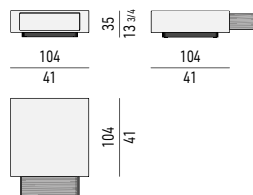

FRASSINO ASH

BASE BASE

LACCATO OPACO MATT LACQUERED

GAMBE LEGS

METALLO LUCIDO POLISHED METAL

TAVOLINI COFFEE TABLES

TAVOLINI CONTENITORE CON CASSETTO STORAGE COFFEE TABLES WITH DRAWER

SPAZIO UTILE INTERNO CASSETTO /
DRAWER INTERNAL DIMENSION:
CM 47X47 H15

SPAZIO UTILE INTERNO CASSETTO /
DRAWER INTERNAL DIMENSION:
CM 36X47 H11,5

SPAZIO UTILE INTERNO CASSETTO /
DRAWER INTERNAL DIMENSION:
CM 71,5X47 H23,5

SPAZIO UTILE INTERNO CASSETTO /
DRAWER INTERNAL DIMENSION:
CM 91X47 H15

SPAZIO UTILE INTERNO CASSETTO /
DRAWER INTERNAL DIMENSION:
CM 111,5X47 H11,5

SPAZIO UTILE INTERNO CASSETTO /
DRAWER INTERNAL DIMENSION:
CM 111,5X47 H23,5

SPAZIO UTILE INTERNO CASSETTO /
DRAWER INTERNAL DIMENSION:
CM 71,5X47 H11,5

SPAZIO UTILE INTERNO CASSETTO /
DRAWER INTERNAL DIMENSION:
CM 75X47 H15

TAVOLINI CONTENITORE CON 2 CASSETTI STORAGE COFFEE TABLES WITH 2 DRAWERS

SPAZIO UTILE INTERNO CASSETTI /
DRAWERS INTERNAL DIMENSION:
CM 71,5X42 H11,5