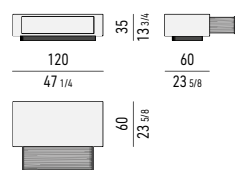

STRUTTURA STRUCTURE

LACCATO LUCIDO GLOSSY LACQUERED

* SOLO PER TAVOLINI /
 ONLY FOR COFFEE TABLES:
 CM 35X35 H45, CM 70X35 H45,
 CM 100X35 H45

CONSOLLE | CONSOLE TABLE

STRUTTURA / INTERNO CASSETTI STRUCTURE / INTERNAL DRAWERS

FRASSINO ASH

BASE BASE

LACCATO OPACO MATT LACQUERED

GAMBE LEGS

METALLO LUCIDO POLISHED METAL

TAVOLINI COFFEE TABLES

TAVOLINI CONTENITORE CON CASSETTO STORAGE COFFEE TABLES WITH DRAWER

SPAZIO UTILE INTERNO CASSETTO /
DRAWER INTERNAL DIMENSION:
CM 47X47 H15

SPAZIO UTILE INTERNO CASSETTO /
DRAWER INTERNAL DIMENSION:
CM 36X47 H11,5

SPAZIO UTILE INTERNO CASSETTO /
DRAWER INTERNAL DIMENSION:
CM 71,5X47 H23,5

SPAZIO UTILE INTERNO CASSETTO /
DRAWER INTERNAL DIMENSION:
CM 91X47 H15

SPAZIO UTILE INTERNO CASSETTO /
DRAWER INTERNAL DIMENSION:
CM 111,5X47 H11,5

SPAZIO UTILE INTERNO CASSETTO /
DRAWER INTERNAL DIMENSION:
CM 111,5X47 H23,5

SPAZIO UTILE INTERNO CASSETTO /
DRAWER INTERNAL DIMENSION:
CM 71,5X47 H11,5