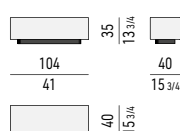

STRUTTURA STRUCTURE

LACCATO LUCIDO GLOSSY LACQUERED

* SOLO PER TAVOLINI /
 ONLY FOR COFFEE TABLES:
 CM 35X35 H45, CM 70X35 H45,
 CM 100X35 H45

CONSOLLE | CONSOLE TABLE

STRUTTURA / INTERNO CASSETTI STRUCTURE / INTERNAL DRAWERS

FRASSINO ASH

BASE BASE

LACCATO OPACO MATT LACQUERED

GAMBE LEGS

METALLO LUCIDO POLISHED METAL

TAVOLINI COFFEE TABLES

TAVOLINI CONTENITORE CON CASSETTO STORAGE COFFEE TABLES WITH DRAWER

SPAZIO UTILE INTERNO CASSETTO /
DRAWER INTERNAL DIMENSION:
CM 47X47 H15

SPAZIO UTILE INTERNO CASSETTO /
DRAWER INTERNAL DIMENSION:
CM 36X47 H11,5

SPAZIO UTILE INTERNO CASSETTO /
DRAWER INTERNAL DIMENSION:
CM 71,5X47 H23,5

SPAZIO UTILE INTERNO CASSETTO /
DRAWER INTERNAL DIMENSION:
CM 91X47 H15

SPAZIO UTILE INTERNO CASSETTO /
DRAWER INTERNAL DIMENSION:
CM 111,5X47 H11,5

SPAZIO UTILE INTERNO CASSETTO /
DRAWER INTERNAL DIMENSION:
CM 111,5X47 H23,5

SPAZIO UTILE INTERNO CASSETTO /
DRAWER INTERNAL DIMENSION:
CM 71,5X47 H11,5