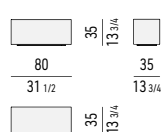

STRUTTURA STRUCTURE

LACCATO LUCIDO GLOSSY LACQUERED

* SOLO PER TAVOLINI /
 ONLY FOR COFFEE TABLES:
 CM 35X35 H45, CM 70X35 H45,
 CM 100X35 H45

CONSOLLE | CONSOLE TABLE

STRUTTURA / INTERNO CASSETTI STRUCTURE / INTERNAL DRAWERS

FRASSINO ASH

BASE BASE

LACCATO OPACO MATT LACQUERED

GAMBE LEGS

METALLO LUCIDO POLISHED METAL

TAVOLINI COFFEE TABLES

TAVOLINI CONTENITORE CON CASSETTO STORAGE COFFEE TABLES WITH DRAWER

SPAZIO UTILE INTERNO CASSETTO /
DRAWER INTERNAL DIMENSION:
CM 47X47 H15

SPAZIO UTILE INTERNO CASSETTO /
DRAWER INTERNAL DIMENSION:
CM 36X47 H11,5

SPAZIO UTILE INTERNO CASSETTO /
DRAWER INTERNAL DIMENSION:
CM 71,5X47 H23,5

SPAZIO UTILE INTERNO CASSETTO /
DRAWER INTERNAL DIMENSION:
CM 91X47 H15

SPAZIO UTILE INTERNO CASSETTO /
DRAWER INTERNAL DIMENSION:
CM 111,5X47 H11,5

SPAZIO UTILE INTERNO CASSETTO /
DRAWER INTERNAL DIMENSION:
CM 111,5X47 H23,5

SPAZIO UTILE INTERNO CASSETTO /
DRAWER INTERNAL DIMENSION:
CM 71,5X47 H11,5