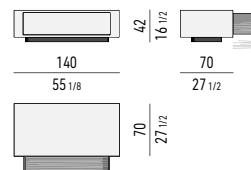

STRUTTURA STRUCTURE

LACCATO LUCIDO GLOSSY LACQUERED

* SOLO PER TAVOLINI /
 ONLY FOR COFFEE TABLES:
 CM 35X35 H45, CM 70X35 H45,
 CM 100X35 H45

CONSOLLE | CONSOLE TABLE

STRUTTURA / INTERNO CASSETTI STRUCTURE / INTERNAL DRAWERS

FRASSINO ASH

BASE BASE

LACCATO OPACO MATT LACQUERED

GAMBE LEGS

METALLO LUCIDO POLISHED METAL

TAVOLINI COFFEE TABLES

TAVOLINI CONTENITORE CON CASSETTO STORAGE COFFEE TABLES WITH DRAWER

SPAZIO UTILE INTERNO CASSETTO /
DRAWER INTERNAL DIMENSION:
CM 47X47 H15

SPAZIO UTILE INTERNO CASSETTO /
DRAWER INTERNAL DIMENSION:
CM 36X47 H11,5

SPAZIO UTILE INTERNO CASSETTO /
DRAWER INTERNAL DIMENSION:
CM 71,5X47 H23,5

SPAZIO UTILE INTERNO CASSETTO /
DRAWER INTERNAL DIMENSION:
CM 91X47 H15

SPAZIO UTILE INTERNO CASSETTO /
DRAWER INTERNAL DIMENSION:
CM 111,5X47 H11,5

SPAZIO UTILE INTERNO CASSETTO /
DRAWER INTERNAL DIMENSION:
CM 111,5X47 H23,5

SPAZIO UTILE INTERNO CASSETTO /
DRAWER INTERNAL DIMENSION:
CM 71,5X47 H11,5