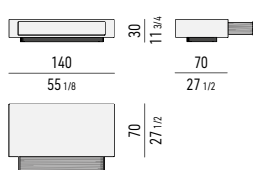

STRUTTURA STRUCTURE

LACCATO LUCIDO GLOSSY LACQUERED

* SOLO PER TAVOLINI /
 ONLY FOR COFFEE TABLES:
 CM 35X35 H45, CM 70X35 H45,
 CM 100X35 H45

CONSOLLE | CONSOLE TABLE

STRUTTURA / INTERNO CASSETTI STRUCTURE / INTERNAL DRAWERS

FRASSINO ASH

BASE BASE

LACCATO OPACO MATT LACQUERED

GAMBE LEGS

METALLO LUCIDO POLISHED METAL

TAVOLINI COFFEE TABLES

TAVOLINI CONTENITORE CON CASSETTO STORAGE COFFEE TABLES WITH DRAWER

SPAZIO UTILE INTERNO CASSETTO /
DRAWER INTERNAL DIMENSION:
CM 47X47 H15

SPAZIO UTILE INTERNO CASSETTO /
DRAWER INTERNAL DIMENSION:
CM 36X47 H11,5

SPAZIO UTILE INTERNO CASSETTO /
DRAWER INTERNAL DIMENSION:
CM 71,5X47 H23,5

SPAZIO UTILE INTERNO CASSETTO /
DRAWER INTERNAL DIMENSION:
CM 91X47 H15

SPAZIO UTILE INTERNO CASSETTO /
DRAWER INTERNAL DIMENSION:
CM 111,5X47 H11,5

SPAZIO UTILE INTERNO CASSETTO /
DRAWER INTERNAL DIMENSION:
CM 111,5X47 H23,5

SPAZIO UTILE INTERNO CASSETTO /
DRAWER INTERNAL DIMENSION:
CM 71,5X47 H11,5