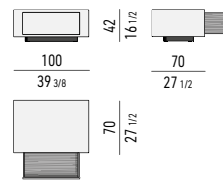

STRUTTURA STRUCTURE

LACCATO LUCIDO GLOSSY LACQUERED

* SOLO PER TAVOLINI /
 ONLY FOR COFFEE TABLES:
 CM 35X35 H45, CM 70X35 H45,
 CM 100X35 H45

CONSOLLE | CONSOLE TABLE

STRUTTURA / INTERNO CASSETTI STRUCTURE / INTERNAL DRAWERS

FRASSINO ASH

BASE BASE

LACCATO OPACO MATT LACQUERED

GAMBE LEGS

METALLO LUCIDO POLISHED METAL

TAVOLINI COFFEE TABLES

TAVOLINI CONTENITORE CON CASSETTO STORAGE COFFEE TABLES WITH DRAWER

SPAZIO UTILE INTERNO CASSETTO /
DRAWER INTERNAL DIMENSION:
CM 47X47 H15

SPAZIO UTILE INTERNO CASSETTO /
DRAWER INTERNAL DIMENSION:
CM 36X47 H11,5

SPAZIO UTILE INTERNO CASSETTO /
DRAWER INTERNAL DIMENSION:
CM 71,5X47 H23,5

SPAZIO UTILE INTERNO CASSETTO /
DRAWER INTERNAL DIMENSION:
CM 91X47 H15

SPAZIO UTILE INTERNO CASSETTO /
DRAWER INTERNAL DIMENSION:
CM 111,5X47 H11,5

SPAZIO UTILE INTERNO CASSETTO /
DRAWER INTERNAL DIMENSION:
CM 111,5X47 H23,5

SPAZIO UTILE INTERNO CASSETTO /
DRAWER INTERNAL DIMENSION:
CM 71,5X47 H11,5