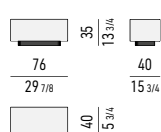

STRUTTURA STRUCTURE

LACCATO LUCIDO GLOSSY LACQUERED

* SOLO PER TAVOLINI /
 ONLY FOR COFFEE TABLES:
 CM 35X35 H45, CM 70X35 H45,
 CM 100X35 H45

CONSOLLE | CONSOLE TABLE

STRUTTURA / INTERNO CASSETTI STRUCTURE / INTERNAL DRAWERS

FRASSINO ASH

BASE BASE

LACCATO OPACO MATT LACQUERED

GAMBE LEGS

METALLO LUCIDO POLISHED METAL

TAVOLINI COFFEE TABLES

TAVOLINI CONTENITORE CON CASSETTO STORAGE COFFEE TABLES WITH DRAWER

SPAZIO UTILE INTERNO CASSETTO /
DRAWER INTERNAL DIMENSION:
CM 47X47 H15

SPAZIO UTILE INTERNO CASSETTO /
DRAWER INTERNAL DIMENSION:
CM 36X47 H11,5

SPAZIO UTILE INTERNO CASSETTO /
DRAWER INTERNAL DIMENSION:
CM 71,5X47 H23,5

SPAZIO UTILE INTERNO CASSETTO /
DRAWER INTERNAL DIMENSION:
CM 91X47 H15

SPAZIO UTILE INTERNO CASSETTO /
DRAWER INTERNAL DIMENSION:
CM 111,5X47 H11,5

SPAZIO UTILE INTERNO CASSETTO /
DRAWER INTERNAL DIMENSION:
CM 111,5X47 H23,5

SPAZIO UTILE INTERNO CASSETTO /
DRAWER INTERNAL DIMENSION:
CM 71,5X47 H11,5