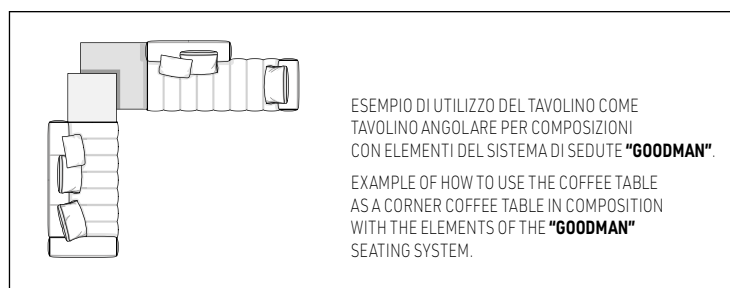

TAVOLINO CON 2 PIANI COFFEE TABLE WITH 2 TOPS

CONTENITORE ORIZZONTALE CON 2 CASSETTI HORIZONTAL SIDEBBOARD WITH 2 DRAWERS

SPAZIO UTILE INTERNO CASSETTI /
DRAWERS INTERNAL DIMENSION:
CM 71,5X47 H11,5