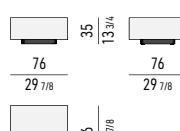

STRUTTURA STRUCTURE

LACCATO LUCIDO GLOSSY LACQUERED

* SOLO PER TAVOLINI /
 ONLY FOR COFFEE TABLES:
 CM 35X35 H45, CM 70X35 H45,
 CM 100X35 H45

CONSOLLE | CONSOLE TABLE

STRUTTURA / INTERNO CASSETTI STRUCTURE / INTERNAL DRAWERS

FRASSINO ASH

BASE BASE

LACCATO OPACO MATT LACQUERED

GAMBE LEGS

METALLO LUCIDO POLISHED METAL

TAVOLINI COFFEE TABLES

TAVOLINI CONTENITORE CON CASSETTO STORAGE COFFEE TABLES WITH DRAWER

SPAZIO UTILE INTERNO CASSETTO /
DRAWER INTERNAL DIMENSION:
CM 47X47 H15

SPAZIO UTILE INTERNO CASSETTO /
DRAWER INTERNAL DIMENSION:
CM 36X47 H11,5

SPAZIO UTILE INTERNO CASSETTO /
DRAWER INTERNAL DIMENSION:
CM 71,5X47 H23,5

SPAZIO UTILE INTERNO CASSETTO /
DRAWER INTERNAL DIMENSION:
CM 91X47 H15

SPAZIO UTILE INTERNO CASSETTO /
DRAWER INTERNAL DIMENSION:
CM 111,5X47 H11,5

SPAZIO UTILE INTERNO CASSETTO /
DRAWER INTERNAL DIMENSION:
CM 111,5X47 H23,5

SPAZIO UTILE INTERNO CASSETTO /
DRAWER INTERNAL DIMENSION:
CM 71,5X47 H11,5