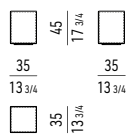

SPAZIO UTILE INTERNO CASSETTO /
DRAWER INTERNAL DIMENSION:
CM 75X47 H15

TAVOLINI CONTENITORE CON 2 CASSETTI STORAGE COFFEE TABLES WITH 2 DRAWERS

SPAZIO UTILE INTERNO CASSETTI /
DRAWERS INTERNAL DIMENSION:
CM 71,5X42 H11,5

SPAZIO UTILE INTERNO CASSETTI /
DRAWERS INTERNAL DIMENSION:
CM 111,5X47 H11,5

TAVOLINO CON 2 PIANI COFFEE TABLE WITH 2 TOPS

CONTENITORE ORIZZONTALE CON 2 CASSETTI HORIZONTAL SIDEBBOARD WITH 2 DRAWERS

SPAZIO UTILE INTERNO CASSETTI /
DRAWERS INTERNAL DIMENSION:
CM 71,5X47 H11,5

CONSOLE CONSOLE TABLE

SPAZIO UTILE INTERNO CASSETTO (A) /
DRAWER (A) INTERNAL DIMENSION:
CM 41,5X32 H15

SPAZIO UTILE INTERNO CASSETTO (B) /
DRAWER (B) INTERNAL DIMENSION:
CM 111,5X32,5 H15

COMODINO NIGHTSTAND

SPAZIO UTILE INTERNO CASSETTO /
DRAWER INTERNAL DIMENSION:
CM 61,5X37 H11,5

SOLID SADDLE-HIDE

TAVOLINO / POUF
COFFEE TABLE / OTTOMAN

SOLID SADDLE-HIDE

RIVESTIMENTO STRUTTURA
STRUCTURE COVER

CUOIO
SADDLE-HIDE