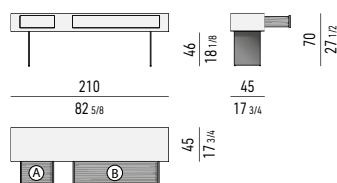

SPAZIO UTILE INTERNO CASSETTO /
DRAWER INTERNAL DIMENSION:
CM 111,5X47 H11,5

SPAZIO UTILE INTERNO CASSETTO /
DRAWER INTERNAL DIMENSION:
CM 111,5X47 H23,5

SPAZIO UTILE INTERNO CASSETTO /
DRAWER INTERNAL DIMENSION:
CM 71,5X47 H11,5

SPAZIO UTILE INTERNO CASSETTO /
DRAWER INTERNAL DIMENSION:
CM 75X47 H15

TAVOLINI CONTENITORE CON 2 CASSETTI STORAGE COFFEE TABLES WITH 2 DRAWERS

SPAZIO UTILE INTERNO CASSETTI /
DRAWERS INTERNAL DIMENSION:
CM 71,5X42 H11,5

SPAZIO UTILE INTERNO CASSETTI /
DRAWERS INTERNAL DIMENSION:
CM 111,5X47 H11,5

TAVOLINO CON 2 PIANI COFFEE TABLE WITH 2 TOPS

CONTENITORE ORIZZONTALE CON 2 CASSETTI HORIZONTAL SIDEBBOARD WITH 2 DRAWERS

SPAZIO UTILE INTERNO CASSETTI /
DRAWERS INTERNAL DIMENSION:
CM 71,5X47 H11,5

CONSOLE CONSOLE TABLE

SPAZIO UTILE INTERNO CASSETTO (A) /
DRAWER (A) INTERNAL DIMENSION:
CM 41,5X32 H15

SPAZIO UTILE INTERNO CASSETTO (B) /
DRAWER (B) INTERNAL DIMENSION:
CM 111,5X32,5 H15

COMODINO NIGHTSTAND