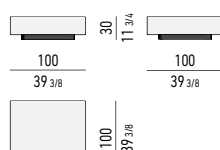

STRUTTURA STRUCTURE

LACCATO LUCIDO GLOSSY LACQUERED

* SOLO PER TAVOLINI /
 ONLY FOR COFFEE TABLES:
 CM 35X35 H45, CM 70X35 H45,
 CM 100X35 H45

CONSOLLE | CONSOLE TABLE

STRUTTURA / INTERNO CASSETTI STRUCTURE / INTERNAL DRAWERS

FRASSINO ASH

BASE BASE

LACCATO OPACO MATT LACQUERED

GAMBE LEGS

METALLO LUCIDO POLISHED METAL

TAVOLINI COFFEE TABLES

TAVOLINI CONTENITORE CON CASSETTO STORAGE COFFEE TABLES WITH DRAWER

SPAZIO UTILE INTERNO CASSETTO /
DRAWER INTERNAL DIMENSION:
CM 47X47 H15

SPAZIO UTILE INTERNO CASSETTO /
DRAWER INTERNAL DIMENSION:
CM 36X47 H11,5

SPAZIO UTILE INTERNO CASSETTO /
DRAWER INTERNAL DIMENSION:
CM 71,5X47 H23,5

SPAZIO UTILE INTERNO CASSETTO /
DRAWER INTERNAL DIMENSION:
CM 91X47 H15

SPAZIO UTILE INTERNO CASSETTO /
DRAWER INTERNAL DIMENSION:
CM 111,5X47 H11,5

SPAZIO UTILE INTERNO CASSETTO /
DRAWER INTERNAL DIMENSION:
CM 111,5X47 H23,5

SPAZIO UTILE INTERNO CASSETTO /
DRAWER INTERNAL DIMENSION:
CM 71,5X47 H11,5