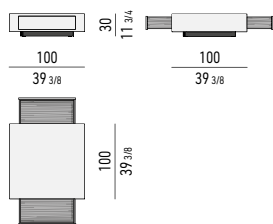

SPAZIO UTILE INTERNO CASSETTO /
DRAWER INTERNAL DIMENSION:
CM 36X47 H11,5

SPAZIO UTILE INTERNO CASSETTO /
DRAWER INTERNAL DIMENSION:
CM 71,5X47 H23,5

SPAZIO UTILE INTERNO CASSETTO /
DRAWER INTERNAL DIMENSION:
CM 91X47 H15

SPAZIO UTILE INTERNO CASSETTO /
DRAWER INTERNAL DIMENSION:
CM 111,5X47 H11,5

SPAZIO UTILE INTERNO CASSETTO /
DRAWER INTERNAL DIMENSION:
CM 111,5X47 H23,5

SPAZIO UTILE INTERNO CASSETTO /
DRAWER INTERNAL DIMENSION:
CM 71,5X47 H11,5

SPAZIO UTILE INTERNO CASSETTO /
DRAWER INTERNAL DIMENSION:
CM 75X47 H15

TAVOLINI CONTENITORE CON 2 CASSETTI STORAGE COFFEE TABLES WITH 2 DRAWERS

SPAZIO UTILE INTERNO CASSETTI /
DRAWERS INTERNAL DIMENSION:
CM 71,5X42 H11,5

SPAZIO UTILE INTERNO CASSETTI /
DRAWERS INTERNAL DIMENSION:
CM 111,5X47 H11,5

TAVOLINO CON 2 PIANI COFFEE TABLE WITH 2 TOPS

CONTENITORE ORIZZONTALE CON 2 CASSETTI HORIZONTAL SIDEBBOARD WITH 2 DRAWERS

SPAZIO UTILE INTERNO CASSETTI /
DRAWERS INTERNAL DIMENSION:
CM 71,5X47 H11,5