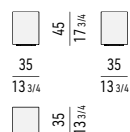

STRUTTURA STRUCTURE

LACCATO LUCIDO GLOSSY LACQUERED

* SOLO PER TAVOLINI /
 ONLY FOR COFFEE TABLES:
 CM 35X35 H45, CM 70X35 H45,
 CM 100X35 H45

CONSOLLE | CONSOLE TABLE

STRUTTURA / INTERNO CASSETTI STRUCTURE / INTERNAL DRAWERS

FRASSINO ASH

BASE BASE

LACCATO OPACO MATT LACQUERED

GAMBE LEGS

METALLO LUCIDO POLISHED METAL

TAVOLINI COFFEE TABLES

TAVOLINI CONTENITORE CON CASSETTO STORAGE COFFEE TABLES WITH DRAWER

SPAZIO UTILE INTERNO CASSETTO /
DRAWER INTERNAL DIMENSION:
CM 47X47 H15

SPAZIO UTILE INTERNO CASSETTO /
DRAWER INTERNAL DIMENSION:
CM 36X47 H11,5

SPAZIO UTILE INTERNO CASSETTO /
DRAWER INTERNAL DIMENSION:
CM 71,5X47 H23,5

SPAZIO UTILE INTERNO CASSETTO /
DRAWER INTERNAL DIMENSION:
CM 91X47 H15

SPAZIO UTILE INTERNO CASSETTO /
DRAWER INTERNAL DIMENSION:
CM 111,5X47 H11,5

SPAZIO UTILE INTERNO CASSETTO /
DRAWER INTERNAL DIMENSION:
CM 111,5X47 H23,5

SPAZIO UTILE INTERNO CASSETTO /
DRAWER INTERNAL DIMENSION:
CM 71,5X47 H11,5