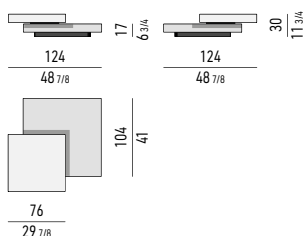

SPAZIO UTILE INTERNO CASSETTO /
DRAWER INTERNAL DIMENSION:
CM 111,5X47 H11,5

SPAZIO UTILE INTERNO CASSETTO /
DRAWER INTERNAL DIMENSION:
CM 111,5X47 H23,5

SPAZIO UTILE INTERNO CASSETTO /
DRAWER INTERNAL DIMENSION:
CM 71,5X47 H11,5

SPAZIO UTILE INTERNO CASSETTO /
DRAWER INTERNAL DIMENSION:
CM 75X47 H15

TAVOLINI CONTENITORE CON 2 CASSETTI STORAGE COFFEE TABLES WITH 2 DRAWERS

SPAZIO UTILE INTERNO CASSETTI /
DRAWERS INTERNAL DIMENSION:
CM 71,5X42 H11,5

SPAZIO UTILE INTERNO CASSETTI /
DRAWERS INTERNAL DIMENSION:
CM 111,5X47 H11,5

TAVOLINO CON 2 PIANI COFFEE TABLE WITH 2 TOPS

CONTENITORE ORIZZONTALE CON 2 CASSETTI HORIZONTAL SIDEBBOARD WITH 2 DRAWERS

SPAZIO UTILE INTERNO CASSETTI /
DRAWERS INTERNAL DIMENSION:
CM 71,5X47 H11,5

CONSOLE CONSOLE TABLE

SPAZIO UTILE INTERNO CASSETTO (A) /
DRAWER (A) INTERNAL DIMENSION:
CM 41,5X32 H15

SPAZIO UTILE INTERNO CASSETTO (B) /
DRAWER (B) INTERNAL DIMENSION:
CM 111,5X32,5 H15

COMODINO NIGHTSTAND