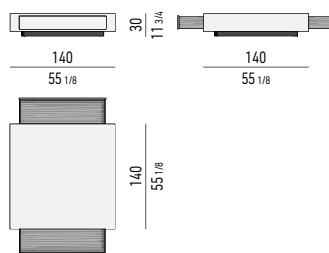

SPAZIO UTILE INTERNO CASSETTO /
DRAWER INTERNAL DIMENSION:
CM 36X47 H11,5

SPAZIO UTILE INTERNO CASSETTO /
DRAWER INTERNAL DIMENSION:
CM 71,5X47 H23,5

SPAZIO UTILE INTERNO CASSETTO /
DRAWER INTERNAL DIMENSION:
CM 91X47 H15

SPAZIO UTILE INTERNO CASSETTO /
DRAWER INTERNAL DIMENSION:
CM 111,5X47 H11,5

SPAZIO UTILE INTERNO CASSETTO /
DRAWER INTERNAL DIMENSION:
CM 111,5X47 H23,5

SPAZIO UTILE INTERNO CASSETTO /
DRAWER INTERNAL DIMENSION:
CM 71,5X47 H11,5

SPAZIO UTILE INTERNO CASSETTO /
DRAWER INTERNAL DIMENSION:
CM 75X47 H15

TAVOLINI CONTENITORE CON 2 CASSETTI STORAGE COFFEE TABLES WITH 2 DRAWERS

SPAZIO UTILE INTERNO CASSETTI /
DRAWERS INTERNAL DIMENSION:
CM 71,5X42 H11,5

SPAZIO UTILE INTERNO CASSETTI /
DRAWERS INTERNAL DIMENSION:
CM 111,5X47 H11,5

TAVOLINO CON 2 PIANI COFFEE TABLE WITH 2 TOPS

CONTENITORE ORIZZONTALE CON 2 CASSETTI HORIZONTAL SIDEBBOARD WITH 2 DRAWERS

SPAZIO UTILE INTERNO CASSETTI /
DRAWERS INTERNAL DIMENSION:
CM 71,5X47 H11,5