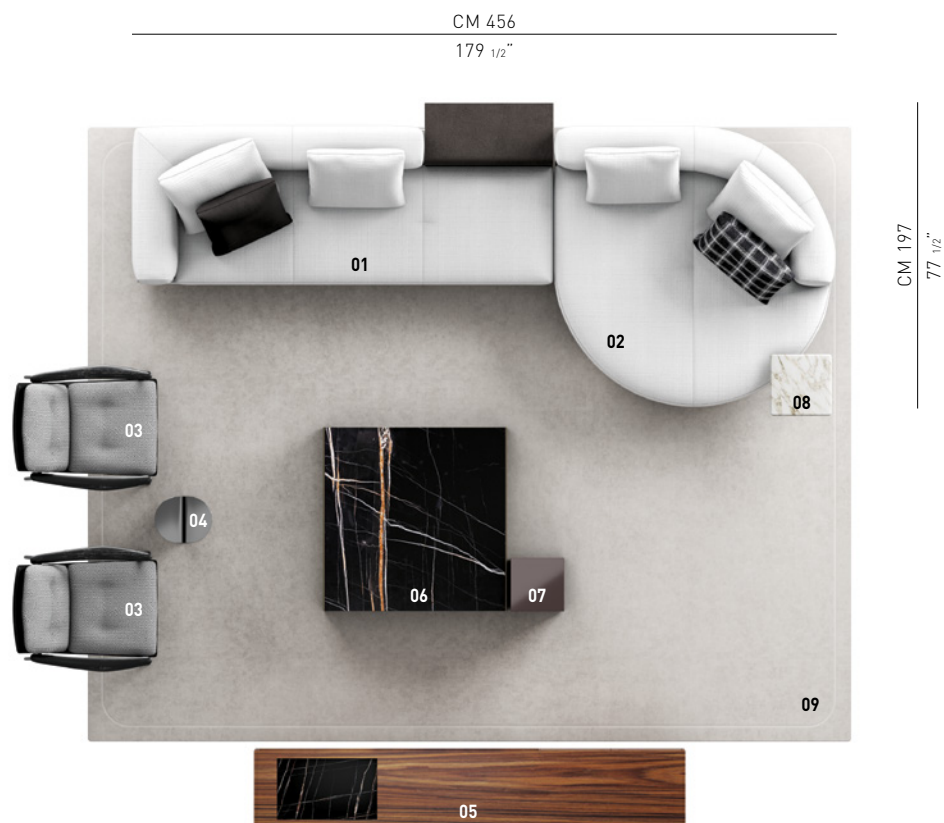

CONNERY — Composizione 04

COMPOSIZIONE DIVANO

- 01 CONNERY**
ELEMENTO TERMINALE PENISOLA CON FLAP SX
CM 275X118 H88 - MODULO DI SEDUTA CM 83
- 02 CONNERY**
CHAISE-LONGUE ROUND LARGE DX -
CM 181X181 H88

COMPLEMENTI

- 03 FYNN SADDLE-HIDE**
POLTRONE CM 82X93 H76
- 04 FLIRT**
TAVOLINO CM 37X30 H52
- 05 BOTECO**
CONTENITORE ORIZZONTALE LIVING
CON 2 ANTE CM 280X50 H60
- 06 LINHA**
TAVOLINO CM 120X120 H28
- 07 SOLID**
TAVOLINO CM 35X35 H45
- 08 KYLE**
TAVOLINO CM 40X40 H45
- 09 OUTLINE**
TAPPETO CM 500X400

Complementi

03
FYNN SADDLE-HIDE
POLTRONE CM 82X93 H76

04
FLIRT
TAVOLINO CM 37X30 H52

05
BOTECO
CONTENITORE ORIZZONTALE LIVING
CON 2 ANTE CM 280X50 H60

06
LINHA
TAVOLINO CM 120X120 H28

07
SOLID
TAVOLINO CM 35X35 H45