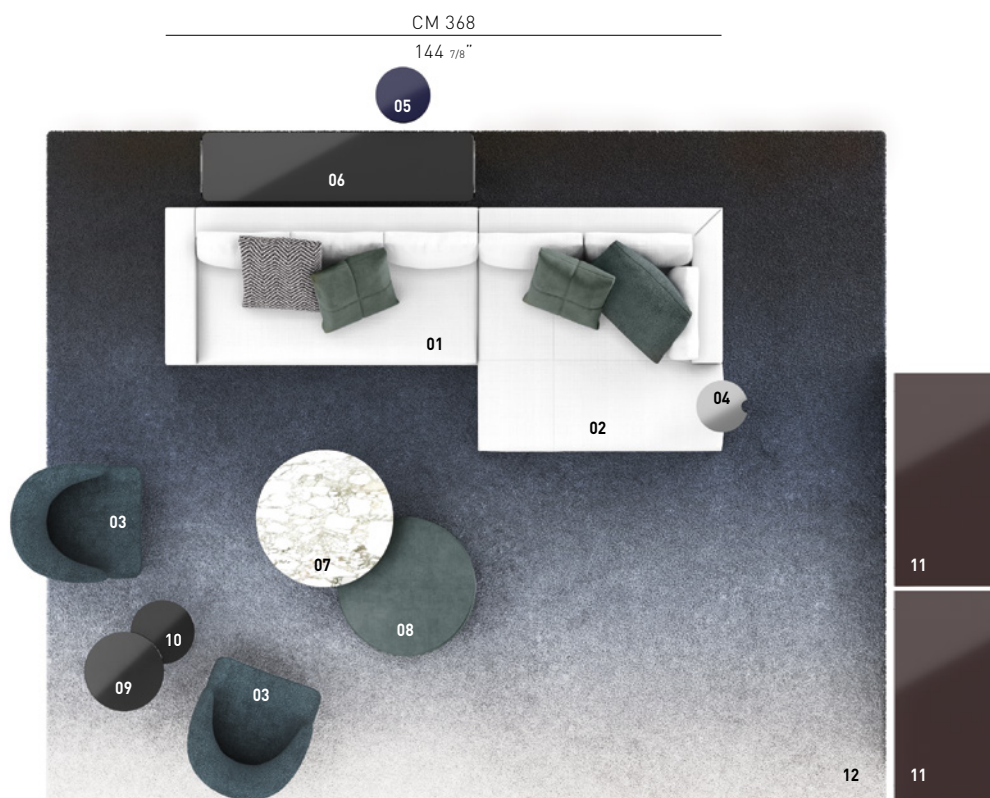

HAMILTON — Composizione 05

COMPOSIZIONE DIVANO

- 01 **HAMILTON SOFÀ**
SOFÀ CON BRACCIOLO SX CM 208X104 H73
- 02 **HAMILTON SOFÀ**
SOFÀ CHAISE-LONGUE DX CM 160X160 H73

COMPLEMENTI

- 03 **ASTON**
POLTRONE CM 74X84 H75

- 04 **NAY**
TAVOLINO Ø CM 35 H56
- 05 **CESAR**
TAVOLINO/POUF VERSIONE A Ø CM 36 H45
- 06 **KIRK "CONSOLE"**
CONSOLLE CM 180X45 H57
- 07 **BELLAGIO**
TAVOLINO Ø CM 90 H38
- 08 **DAVIS**
POUF Ø CM 89 H26
- 09 **KIRK "CROSS"**
TAVOLINO Ø CM 52 H52
- 10 **KIRK "CROSS"**
TAVOLINO Ø CM 42 H42
- 11 **SOLID**
TAVOLINI CONTENITORE CON 1 CASSETTO
CM 140X70 H42
- 12 **DIBBETS "RAINBOW"**
TAPPETO CM 500X400

09
KIRK "CROSS"
TAVOLINO Ø CM 52 H52

10
KIRK "CROSS"
TAVOLINO Ø CM 42 H42

11
SOLID
TAVOLINI CONTENITORE
CON 1 CASSETTO - CM 140X70 H42

12
DIBBETS "RAINBOW"
TAPPETO CM 500X400

Ambientazioni