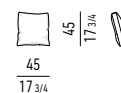

DIVANO PENISOLA CURVO CM 222
ANGLED OPEN-END SOFA CM 222

PAOLINA

PAOLINA CM 90X156
PAOLINA CM 90X156

LOVESEAT

LOVESEAT CM 158X155
LOVESEAT CM 158X155

PANCA | BENCH

PANCA CM 122X59
BENCH CM 122X59

CUSCINI OPTIONAL | OPTIONAL CUSHIONS

CUSCINO SCHIENALE OPTIONAL CM 65X45
OPTIONAL BACKREST CUSHION CM 65X45

CUSCINO SCHIENALE OPTIONAL CM 55X55
OPTIONAL BACKREST CUSHION CM 55X55

CUSCINO OPTIONAL CM 45X45
OPTIONAL CUSHION CM 45X45

POLTRONA | ARMCHAIR