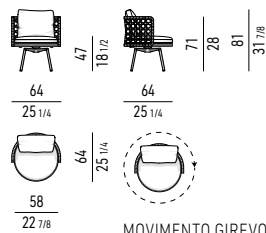

DIVANO PENISOLA CURVO CM 222
ANGLED OPEN-END SOFA CM 222

PAOLINA

PAOLINA CM 90X156
PAOLINA CM 90X156

LOVESEAT

LOVESEAT CM 158X155
LOVESEAT CM 158X155

PANCA | BENCH

PANCA CM 122X59
BENCH CM 122X59

CUSCINI OPTIONAL | OPTIONAL CUSHIONS

CUSCINO SCHIENALE OPTIONAL CM 65X45
OPTIONAL BACKREST CUSHION CM 65X45

CUSCINO SCHIENALE OPTIONAL CM 55X55
OPTIONAL BACKREST CUSHION CM 55X55

CUSCINO OPTIONAL CM 45X45
OPTIONAL CUSHION CM 45X45

POLTRONA | ARMCHAIR

VERSIONE FISSA / VERSIONE GIREVOLE
FIXED VERSION / SWIVEL VERSION

MOVIMENTO GIREVOLE 360°
360° SWIVEL MOVEMENT

POLTRONCINA LOUNGE | LOUNGE LITTLE ARMCHAIR

VERSIONE FISSA / VERSIONE GIREVOLE
FIXED VERSION / SWIVEL VERSION

MOVIMENTO GIREVOLE 360°
360° SWIVEL MOVEMENT

POLTRONCINA DINING | DINING LITTLE ARMCHAIR

VERSIONE FISSA / VERSIONE GIREVOLE
FIXED VERSION / SWIVEL VERSION

MOVIMENTO GIREVOLE 360°
360° SWIVEL MOVEMENT

OPTIONAL RAIN COVER