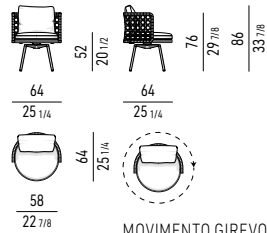

CUSCINO SCHIENALE OPTIONAL CM 65X45
OPTIONAL BACKREST CUSHION CM 65X45

CUSCINO SCHIENALE OPTIONAL CM 55X55
OPTIONAL BACKREST CUSHION CM 55X55

CUSCINO OPTIONAL CM 45X45
OPTIONAL CUSHION CM 45X45

POLTRONA | ARMCHAIR

VERSIONE FISSA / VERSIONE GIREVOLE
FIXED VERSION / SWIVEL VERSION

MOVIMENTO GIREVOLE 360°
360° SWIVEL MOVEMENT

POLTRONCINA LOUNGE | LOUNGE LITTLE ARMCHAIR

VERSIONE FISSA / VERSIONE GIREVOLE
FIXED VERSION / SWIVEL VERSION

MOVIMENTO GIREVOLE 360°
360° SWIVEL MOVEMENT

POLTRONCINA DINING | DINING LITTLE ARMCHAIR

VERSIONE FISSA / VERSIONE GIREVOLE
FIXED VERSION / SWIVEL VERSION

MOVIMENTO GIREVOLE 360°
360° SWIVEL MOVEMENT

OPTIONAL RAIN COVER