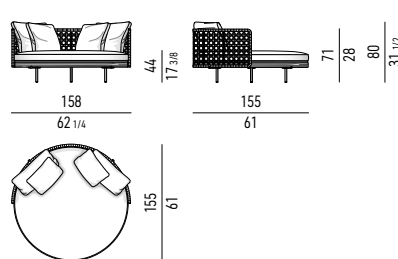

DIVANO PENISOLA CURVO CM 222
ANGLED OPEN-END SOFA CM 222

PAOLINA

PAOLINA CM 90X156
PAOLINA CM 90X156

LOVESEAT

LOVESEAT CM 158X155
LOVESEAT CM 158X155

PANCA | BENCH

PANCA CM 122X59
BENCH CM 122X59

CUSCINI OPTIONAL | OPTIONAL CUSHIONS

CUSCINO SCHIENALE OPTIONAL CM 65X45
OPTIONAL BACKREST CUSHION CM 65X45

CUSCINO SCHIENALE OPTIONAL CM 55X55
OPTIONAL BACKREST CUSHION CM 55X55

CUSCINO OPTIONAL CM 45X45
OPTIONAL CUSHION CM 45X45

POLTRONA | ARMCHAIR