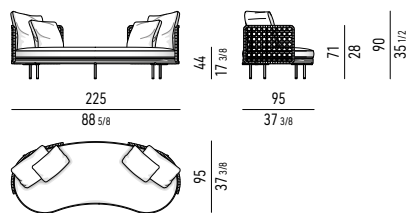

DIVANI CURVI | ANGLED SOFAS

DIVANO CURVO CM 159
ANGLED SOFA CM 159

DIVANO CURVO CM 225
ANGLED SOFA CM 225

DIVANO CURVO OPEN | ANGLED OPEN SOFA

DIVANO CURVO OPEN CM 225
ANGLED OPEN SOFA CM 225

DIVANO PENISOLA CURVO | ANGLED OPEN-END SOFA

DIVANO PENISOLA CURVO CM 222
ANGLED OPEN-END SOFA CM 222

PAOLINA

PAOLINA CM 90X156
PAOLINA CM 90X156

LOVESEAT

LOVESEAT CM 158X155
LOVESEAT CM 158X155

PANCA | BENCH

PANCA CM 122X59
BENCH CM 122X59

CUSCINI OPTIONAL | OPTIONAL CUSHIONS