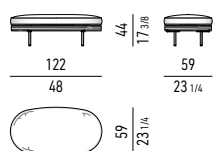

DIVANI CURVI | ANGLED SOFAS

DIVANO CURVO CM 159
ANGLED SOFA CM 159

DIVANO CURVO CM 225
ANGLED SOFA CM 225

DIVANO CURVO OPEN | ANGLED OPEN SOFA

DIVANO CURVO OPEN CM 225
ANGLED OPEN SOFA CM 225

DIVANO PENISOLA CURVO | ANGLED OPEN-END SOFA

DIVANO PENISOLA CURVO CM 222
ANGLED OPEN-END SOFA CM 222

PAOLINA

PAOLINA CM 90X156
PAOLINA CM 90X156

LOVESEAT

LOVESEAT CM 158X155
LOVESEAT CM 158X155

PANCA | BENCH

PANCA CM 122X59
BENCH CM 122X59

CUSCINI OPTIONAL | OPTIONAL CUSHIONS

CUSCINO SCHIENALE OPTIONAL CM 65X45
OPTIONAL BACKREST CUSHION CM 65X45

CUSCINO SCHIENALE OPTIONAL CM 55X55
OPTIONAL BACKREST CUSHION CM 55X55

CUSCINO OPTIONAL CM 45X45
OPTIONAL CUSHION CM 45X45

POLTRONA | ARMCHAIR