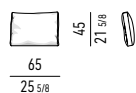

DIVANO PENISOLA CURVO CM 222
ANGLED OPEN-END SOFA CM 222

PAOLINA

PAOLINA CM 90X156
PAOLINA CM 90X156

LOVESEAT

LOVESEAT CM 158X155
LOVESEAT CM 158X155

PANCA | BENCH

PANCA CM 122X59
BENCH CM 122X59

CUSCINI OPTIONAL | OPTIONAL CUSHIONS

CUSCINO SCHIENALE OPTIONAL CM 65X45
OPTIONAL BACKREST CUSHION CM 65X45

CUSCINO SCHIENALE OPTIONAL CM 55X55
OPTIONAL BACKREST CUSHION CM 55X55

CUSCINO OPTIONAL CM 45X45
OPTIONAL CUSHION CM 45X45

POLTRONA | ARMCHAIR