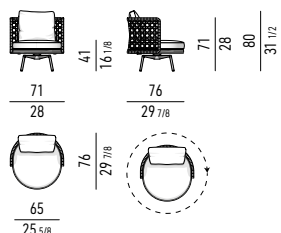

DIVANO PENISOLA CURVO CM 222
ANGLED OPEN-END SOFA CM 222

PAOLINA

PAOLINA CM 90X156
PAOLINA CM 90X156

LOVESEAT

LOVESEAT CM 158X155
LOVESEAT CM 158X155

PANCA | BENCH

PANCA CM 122X59
BENCH CM 122X59

CUSCINI OPTIONAL | OPTIONAL CUSHIONS

CUSCINO SCHIENALE OPTIONAL CM 65X45
OPTIONAL BACKREST CUSHION CM 65X45

CUSCINO SCHIENALE OPTIONAL CM 55X55
OPTIONAL BACKREST CUSHION CM 55X55

CUSCINO OPTIONAL CM 45X45
OPTIONAL CUSHION CM 45X45

POLTRONA | ARMCHAIR

VERSIONE FISSA / VERSIONE GIREVOLE
FIXED VERSION / SWIVEL VERSION

MOVIMENTO GIREVOLE 360°
360° SWIVEL MOVEMENT

POLTRONCINA LOUNGE | LOUNGE LITTLE ARMCHAIR

VERSIONE FISSA / VERSIONE GIREVOLE
FIXED VERSION / SWIVEL VERSION