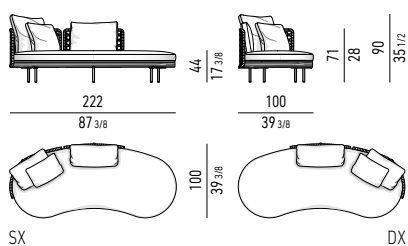

DIVANI CURVI | ANGLED SOFAS

DIVANO CURVO CM 159
ANGLED SOFA CM 159

DIVANO CURVO CM 225
ANGLED SOFA CM 225

DIVANO CURVO OPEN | ANGLED OPEN SOFA

DIVANO CURVO OPEN CM 225
ANGLED OPEN SOFA CM 225

DIVANO PENISOLA CURVO | ANGLED OPEN-END SOFA

DIVANO PENISOLA CURVO CM 222
ANGLED OPEN-END SOFA CM 222

PAOLINA

PAOLINA CM 90X156
PAOLINA CM 90X156

LOVESEAT

LOVESEAT CM 158X155
LOVESEAT CM 158X155

PANCA | BENCH

PANCA CM 122X59
BENCH CM 122X59

CUSCINI OPTIONAL | OPTIONAL CUSHIONS