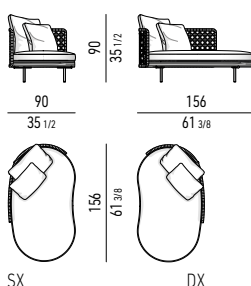

DIVANI CURVI | ANGLED SOFAS

DIVANO CURVO CM 159
ANGLED SOFA CM 159

DIVANO CURVO CM 225
ANGLED SOFA CM 225

DIVANO CURVO OPEN | ANGLED OPEN SOFA

DIVANO CURVO OPEN CM 225
ANGLED OPEN SOFA CM 225

DIVANO PENISOLA CURVO | ANGLED OPEN-END SOFA

DIVANO PENISOLA CURVO CM 222
ANGLED OPEN-END SOFA CM 222

PAOLINA

PAOLINA CM 90X156
PAOLINA CM 90X156

LOVESEAT

LOVESEAT CM 158X155
LOVESEAT CM 158X155

PANCA | BENCH

PANCA CM 122X59
BENCH CM 122X59

CUSCINI OPTIONAL | OPTIONAL CUSHIONS