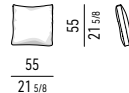

DIVANI CURVI | ANGLED SOFAS

DIVANO CURVO CM 159
ANGLED SOFA CM 159

DIVANO CURVO CM 225
ANGLED SOFA CM 225

DIVANO CURVO OPEN | ANGLED OPEN SOFA

DIVANO CURVO OPEN CM 225
ANGLED OPEN SOFA CM 225

DIVANO PENISOLA CURVO | ANGLED OPEN-END SOFA

DIVANO PENISOLA CURVO CM 222
ANGLED OPEN-END SOFA CM 222

PAOLINA

PAOLINA CM 90X156
PAOLINA CM 90X156

LOVESEAT

LOVESEAT CM 158X155
LOVESEAT CM 158X155

PANCA | BENCH

PANCA CM 122X59
BENCH CM 122X59

CUSCINI OPTIONAL | OPTIONAL CUSHIONS

CUSCINO SCHIENALE OPTIONAL CM 65X45
OPTIONAL BACKREST CUSHION CM 65X45

CUSCINO SCHIENALE OPTIONAL CM 55X55
OPTIONAL BACKREST CUSHION CM 55X55

CUSCINO OPTIONAL CM 45X45
OPTIONAL CUSHION CM 45X45

POLTRONA | ARMCHAIR