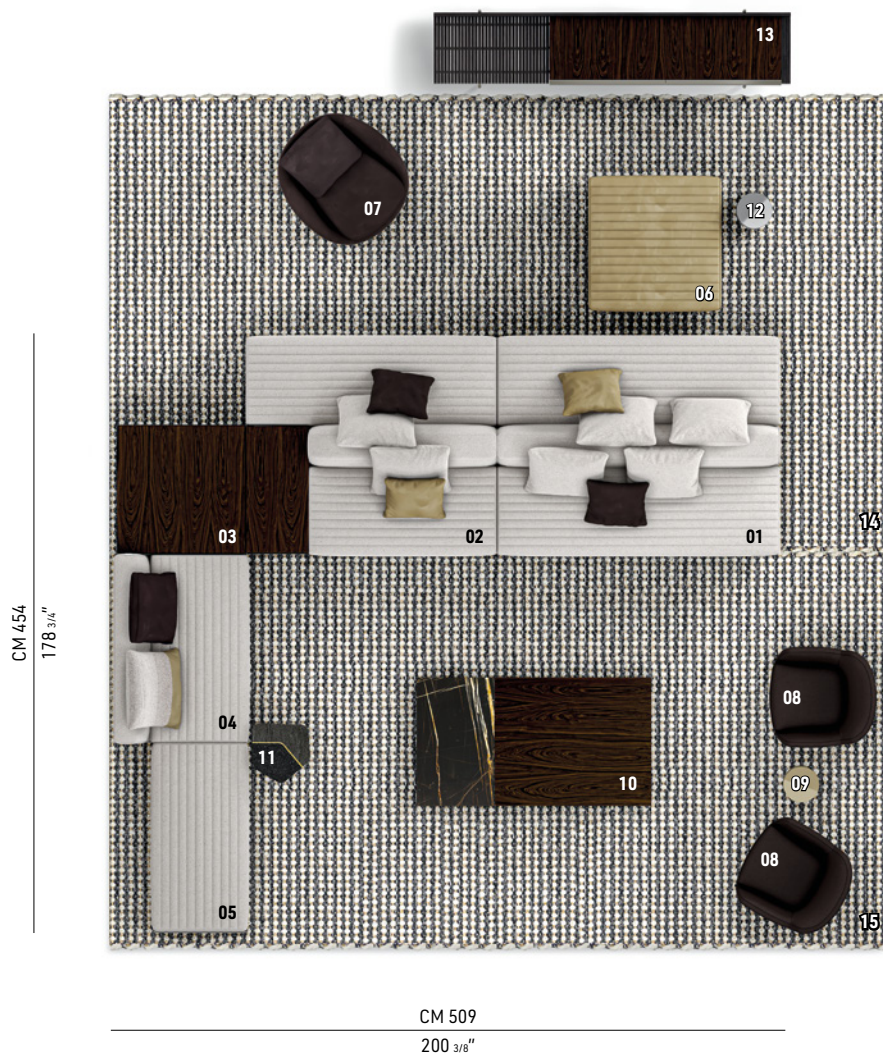

ROGER - Composizione 01

COMPOSIZIONE DIVANO

- 01 ROGER SPRING BACK TO BACK**
ELEMENTO LOW CM 216X166 H91
- 02 ROGER SPRING BACK TO BACK**
ELEMENTO LOW DX CON CASE MOD. F
CM 192X166 H91
- 03 ROGER**
TAVOLINO CON 1 VANO INTERNO CM 99X99 H37
- 04 ROGER SPRING**
ELEMENTO CENTRALE LOW CM 144X101 H91
- 05 ROGER SPRING UNIT**
PANCA CM 144X72 H42

Complementi

**03
ROGER**
TAVOLINO CON 1 VANO INTERNO
CM 99X99 H37

**05
ROGER SPRING UNIT**
PANCA CM 144X72 H42

**06
ROGER SPRING UNIT**
POUF CM 101X101 H42

**07
LIDO**
POLTRONA CON BASE
CM 93X99 H85

**08
BELT**
POLTRONE CM 78X81 H71