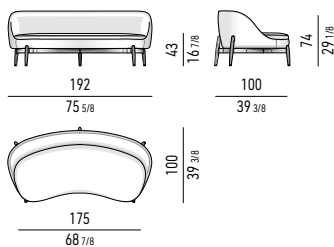

Minotti

DIVANI LOUNGE | LOUNGE SOFAS