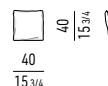

CUSCINO OPTIONAL | OPTIONAL CUSHION