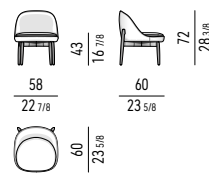

POLTRONA LOUNGE | LOUNGE ARMCHAIR

FISSA | FIXED

GIREVOLE | SWIVEL

MOVIMENTO GIREVOLE 360° CON RITORNO
360° SWIVEL MOVEMENT WITH RETURN

POLTRONCINA LOUNGE | LOUNGE LITTLE ARMCHAIR

FISSA | FIXED

POLTRONCINA DINING | DINING LITTLE ARMCHAIR