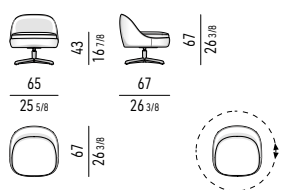

GIREVOLE | SWIVEL

MOVIMENTO GIREVOLE 360° CON RITORNO
360° SWIVEL MOVEMENT WITH RETURN

POGGIAPIEDI | FOOTSTOOL

FISSO | FIXED

POLTRONA | ARMCHAIR

FISSA | FIXED

GIREVOLE | SWIVEL

MOVIMENTO GIREVOLE 360° CON RITORNO
360° SWIVEL MOVEMENT WITH RETURN

POLTRONA LOUNGE | LOUNGE ARMCHAIR

FISSA | FIXED

GIREVOLE | SWIVEL

MOVIMENTO GIREVOLE 360° CON RITORNO
360° SWIVEL MOVEMENT WITH RETURN

POLTRONCINA LOUNGE | LOUNGE LITTLE ARMCHAIR

FISSA | FIXED

POLTRONCINA DINING | DINING LITTLE ARMCHAIR