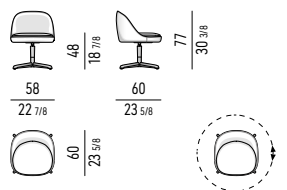

GIREVOLE | SWIVEL