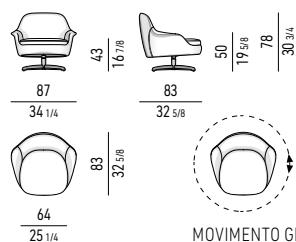

GIREVOLE | SWIVEL

MOVIMENTO GIREVOLE 360° CON RITORNO
360° SWIVEL MOVEMENT WITH RETURN

POGGIAPIEDI | FOOTSTOOL

FISSO | FIXED

POLTRONA | ARMCHAIR

FISSA | FIXED

GIREVOLE | SWIVEL

MOVIMENTO GIREVOLE 360° CON RITORNO
360° SWIVEL MOVEMENT WITH RETURN