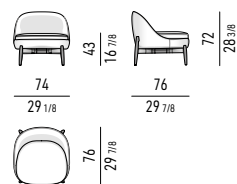

GIREVOLE | SWIVEL

MOVIMENTO GIREVOLE 360° CON RITORNO
360° SWIVEL MOVEMENT WITH RETURN

POGGIAPIEDI | FOOTSTOOL

FISSO | FIXED

POLTRONA | ARMCHAIR

FISSA | FIXED

GIREVOLE | SWIVEL

MOVIMENTO GIREVOLE 360° CON RITORNO
360° SWIVEL MOVEMENT WITH RETURN

POLTRONA LOUNGE | LOUNGE ARMCHAIR

FISSA | FIXED

GIREVOLE | SWIVEL

MOVIMENTO GIREVOLE 360° CON RITORNO
360° SWIVEL MOVEMENT WITH RETURN

POLTRONCINA LOUNGE | LOUNGE LITTLE ARMCHAIR

FISSA | FIXED

POLTRONCINA DINING | DINING LITTLE ARMCHAIR