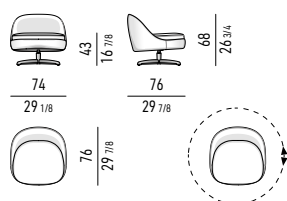

GIREVOLE | SWIVEL

MOVIMENTO GIREVOLE 360° CON RITORNO
360° SWIVEL MOVEMENT WITH RETURN

POGGIAPIEDI | FOOTSTOOL

FISSO | FIXED

POLTRONA | ARMCHAIR

FISSA | FIXED

GIREVOLE | SWIVEL

MOVIMENTO GIREVOLE 360° CON RITORNO
360° SWIVEL MOVEMENT WITH RETURN

POLTRONA LOUNGE | LOUNGE ARMCHAIR

FISSA | FIXED

GIREVOLE | SWIVEL

MOVIMENTO GIREVOLE 360° CON RITORNO
360° SWIVEL MOVEMENT WITH RETURN

POLTRONCINA LOUNGE | LOUNGE LITTLE ARMCHAIR

FISSA | FIXED

POLTRONCINA DINING | DINING LITTLE ARMCHAIR