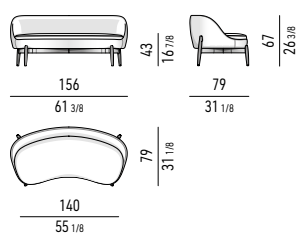

Minotti

DIVANI LOUNGE | LOUNGE SOFAS