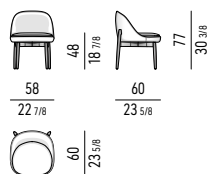

POLTRONCINA DINING | DINING LITTLE ARMCHAIR

FISSA | FIXED