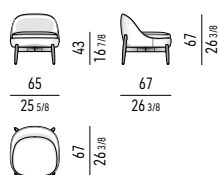

GIREVOLE | SWIVEL

MOVIMENTO GIREVOLE 360° CON RITORNO
360° SWIVEL MOVEMENT WITH RETURN

POGGIAPIEDI | FOOTSTOOL

FISSO | FIXED

POLTRONA | ARMCHAIR

FISSA | FIXED

GIREVOLE | SWIVEL

MOVIMENTO GIREVOLE 360° CON RITORNO
360° SWIVEL MOVEMENT WITH RETURN

POLTRONA LOUNGE | LOUNGE ARMCHAIR

FISSA | FIXED

GIREVOLE | SWIVEL

MOVIMENTO GIREVOLE 360° CON RITORNO
360° SWIVEL MOVEMENT WITH RETURN

POLTRONCINA LOUNGE | LOUNGE LITTLE ARMCHAIR

FISSA | FIXED

POLTRONCINA DINING | DINING LITTLE ARMCHAIR