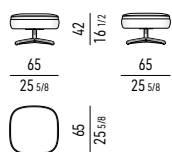

GIREVOLE | SWIVEL

MOVIMENTO GIREVOLE 360° CON RITORNO
360° SWIVEL MOVEMENT WITH RETURN

POGGIAPIEDI | FOOTSTOOL

FISSO | FIXED

POLTRONA | ARMCHAIR

FISSA | FIXED

GIREVOLE | SWIVEL

MOVIMENTO GIREVOLE 360° CON RITORNO
360° SWIVEL MOVEMENT WITH RETURN