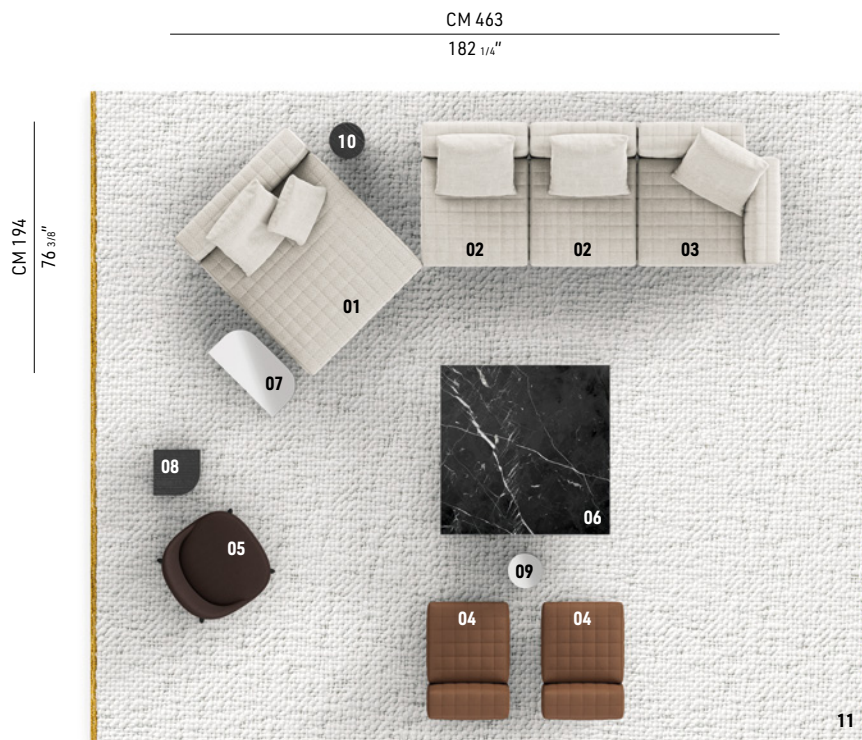

TWIGGY

RODOLFO DORDONI DESIGN

Disegnata da Rodolfo Dordoni, Twiggy è la nuova famiglia di sedute che si distingue per la sua capacità di rivoluzionare gli spazi del living con un inedito ideale di bellezza senza tempo.

Progettata inizialmente come poltrona singola, Twiggy si è sviluppata in un articolato sistema di sedute versatile e flessibile, perfetto sia in ambientazioni domestiche che in spazi legati all'Hospitality. Twiggy si caratterizza per forme geometriche rigorose e volumi scultorei rivestiti in pelle, nabuk o tessuto impreziositi da raffinate cuciture. Twiggy è espressione del saper fare manifatturiero del brand unito alla grande capacità di rendere estremamente confortevole anche le sedute più scultoree.

TWIGGY - Composizione 03

COMPOSIZIONE DIVANO

- 01 TWIGGY**
COUCH CM 124X150 H89
- 02 TWIGGY**
POLTRONE DEEP CM 84X110 H89
- 03 TWIGGY**
POLTRONA DEEP CON BRACCIOLO DX
CM 110X110 H89
- 04 TWIGGY**
POLTRONE SMALL CM 64X90 H66

11
CROSS
TAPPETO CM 600X500