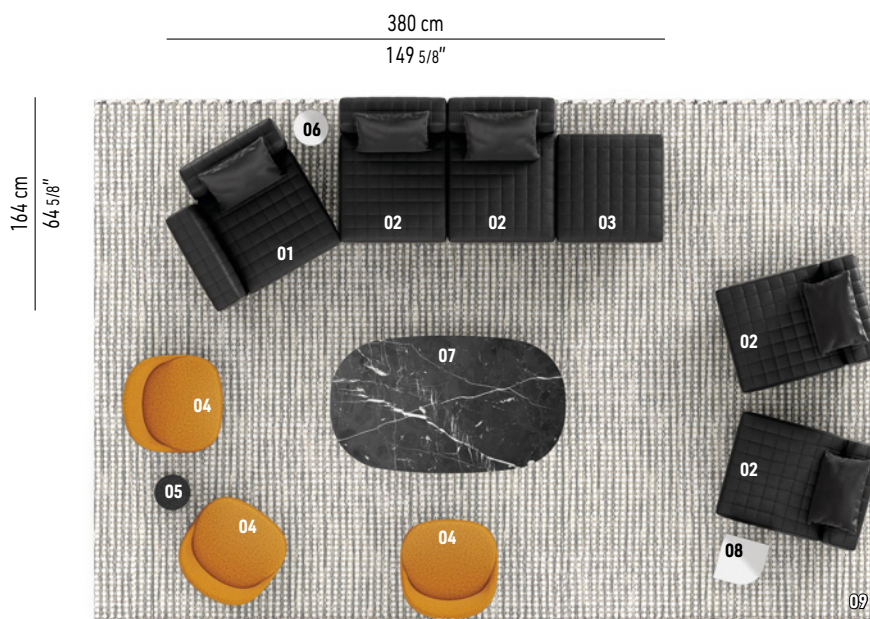

Progettata inizialmente come poltrona singola, Twiggy si è sviluppata in un articolato sistema di sedute versatile e flessibile, perfetto sia in ambientazioni domestiche che in spazi legati all'Hospitality. Twiggy si caratterizza per forme geometriche rigorose e volumi scultorei rivestiti in pelle, nabuk o tessuto impreziositi da raffinate cuciture. Twiggy è espressione del saper fare manifatturiero del brand unito alla grande capacità di rendere estremamente confortevole anche le sedute più scultoree.

## COMPOSIZIONE DIVANO

- 01 **TWIGGY**  
POLTRONA DEEP CON BRACCIOLO SX  
CM 110X110 H89
- 02 **TWIGGY**  
POLTRONE DEEP CM 84X110 H89
- 03 **TWIGGY**  
PANCA CM 84X84 H38

**08**  
**JAMES**  
TAVOLINO CM 35X35 H45

**09**  
**OSAKA**  
TAPPETO CM 600X400