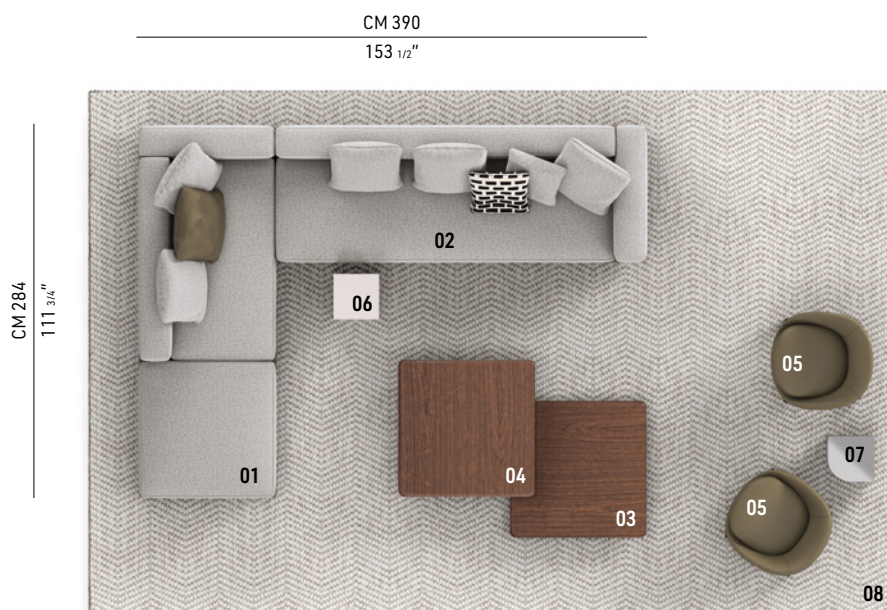

HORIZONTE

MARCIO KOGAN / STUDIO MK27 DESIGN

Un'isola flottante dalle linee squadrate che segna l'orizzonte dello spazio living.

Il sistema di Marcio Kogan / studio mk27 prende forma da una base sospesa, una solida linea sottile rivestita in pelle, in tessuto o in entrambi i rivestimenti, sulla quale poggiano generose imbottiture volumetriche.

L'aspetto apparentemente semplice di Horizonte dà vita a un linguaggio sofisticato che può essere declinato all'infinito accostando moduli, elementi inclinati e dotati di tavolino integrato: una narrazione che nella sua completezza potrebbe proseguire senza soluzione di continuità.

HORIZONTE - Composizione 02

COMPOSIZIONE DIVANO

- 01 HORIZONTE**
ELEMENTO TERMINALE CON POUF DX
CM 284X106 H85
- 02 HORIZONTE**
ELEMENTO TERMINALE DX
CM 284X106 H85
- 03 HORIZONTE**
TAVOLINO CM 104X104 H13
- 04 HORIZONTE**
TAVOLINO CM 104X104 H21