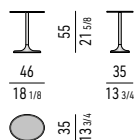

Piano: in alluminio, spessore 12 mm, verniciato lucido color Bronzo, con finitura lucida anti-touch e verniciatura epossidica per esterno disponibile nei colori Écru opaco e Testa di Moro opaco.

Base: in fusione di alluminio verniciato nei colori previsti per il piano e ad esso abbinato. Montante tubolare in acciaio inox, Ø 35 mm - per il tavolino H55 - e Ø 40 mm - per il tavolino H48 - . Scivolata protettivo in gomma centorighe.

Top: in aluminium, 12 mm thick, varnished polished Bronze colour finish, with anti-fingerprint finish and exterior grade epoxy powder coat finish, available in matt Écru or matt Dark Brown colour.

Base: in cast aluminium, varnished in the same colour as the top. Tubular stainless steel upright, Ø 35 mm - for the H55 coffee table - and Ø 40 mm - for the H48 coffee table - . Protective glides in ribbed rubber.

Tischplatte: aus Aluminium, Stärke 12 mm, mit glänzender Bronze und Pulverbeschichtung für Außenbereiche, erhältlich in den Farben Écru matt oder Dunkelbraun matt.

Basis: aus Aluminiumguss lackiert in der gleichen Farbe wie die Platte. Edelstahlsäule Ø 35 mm beim Beistelltische H55 und Ø 40 mm beim Beistelltische H48. Schutzgleiter aus schwarzem geriffeltem Gummi.

Plateau : en aluminium, épaisseur 12 mm, peint couleur Bronze finition brillante anti-trace et peinture époxy pour l'extérieur disponible en Écru mat ou Marron Foncé mat.

Base : en fonte d'aluminium peint dans les couleurs prévues pour le plateau correspondant. Montant tubulaire en acier inox, Ø 35 mm - pour la table basse H55 - et Ø 40 mm - pour la table basse H48 - . Patins de protection en caoutchouc milleraie.