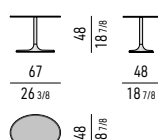

Piano: in alluminio, spessore 12 mm, verniciato lucido color Bronzo, con finitura lucida anti-touch e verniciatura epossidica per esterno disponibile nei colori Écru opaco e Testa di Moro opaco.

Base: in fusione di alluminio verniciato nei colori previsti per il piano e ad esso abbinato. Montante tubolare in acciaio inox, Ø 35 mm - per il tavolino H55 - e Ø 40 mm - per il tavolino H48 - . Scivolata protettivo in gomma centorighe.

Top: in aluminium, 12 mm thick, varnished polished Bronze colour finish, with anti-fingerprint finish and exterior grade epoxy powder coat finish, available in matt Écru or matt Dark Brown colour.

Base: in cast aluminium, varnished in the same colour as the top. Tubular stainless steel upright, Ø 35 mm - for the H55 coffee table - and Ø 40 mm - for the H48 coffee table - . Protective glides in ribbed rubber.

Tischplatte: aus Aluminium, Stärke 12 mm, mit glänzender Bronze und Pulverbeschichtung für Außenbereiche, erhältlich in den Farben Écru matt oder Dunkelbraun matt.

Basis: aus Aluminiumguss lackiert in der gleichen Farbe wie die Platte. Edelstahlsäule Ø 35 mm beim Beistelltische H55 und Ø 40 mm beim Beistelltische H48. Schutzgleiter aus schwarzem geriffeltem Gummi.

Plateau : en aluminium, épaisseur 12 mm, peint couleur Bronze finition brillante anti-trace et peinture époxy pour l'extérieur disponible en Écru mat ou Marron Foncé mat.

Base : en fonte d'aluminium peint dans les couleurs prévues pour le plateau correspondant. Montant tubulaire en acier inox, Ø 35 mm - pour la table basse H55 - et Ø 40 mm - pour la table basse H48 - . Patins de protection en caoutchouc milleraie.