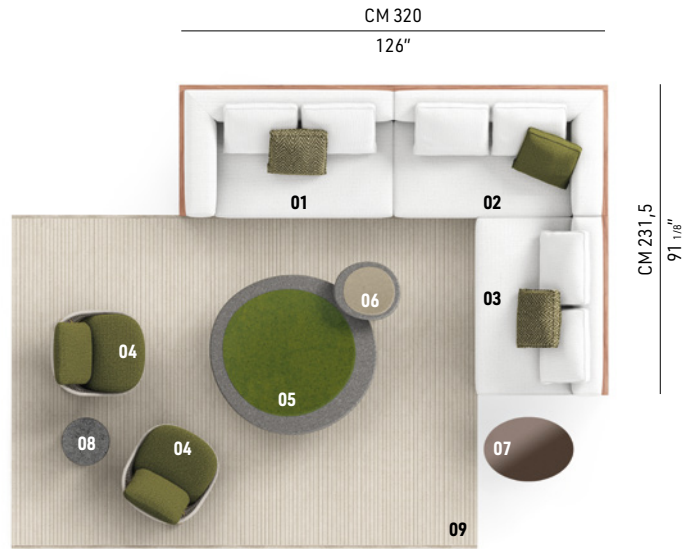

## SOFA ARRANGEMENT

- 01 ALISON IROKO NATURE**  
ELEMENT WITH 1 ARMREST SX  
CM 160X97,5 H82
- 02 ALISON IROKO NATURE**  
ELEMENT WITH 1 ARMREST DX  
CM 160X97,5 H82
- 03 ALISON IROKO NATURE**  
CENTRAL ELEMENT CM 134X97,5 H82

**08**  
**CESAR OUTDOOR**  
SIDE TABLE Ø CM 36 H45 - MOD. A

**09**  
**AVERY**  
RUG CM 350X250