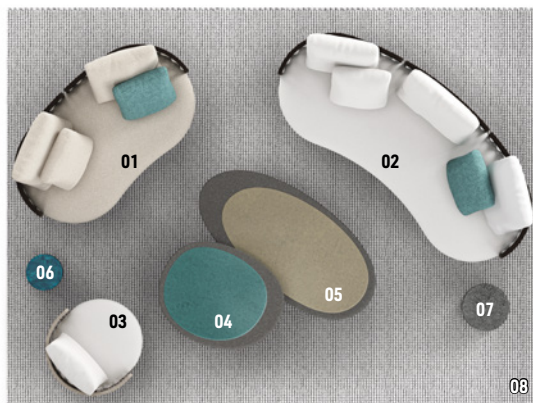

TORII NEST OUTDOOR - Composizione 01

COMPOSIZIONE DIVANO

- **01 TORII NEST OUTDOOR**
  DIVANO CURVO CM 159X90 H90
- **02 TORII NEST OUTDOOR**
  DIVANO CURVO CM 225X100 H90

COMPLEMENTI

- **03 TORII NEST OUTDOOR**
  POLTRONA GIREVOLE CM 71X76 H80
- **04 ISOLE**
  TAVOLINO CM 95X76 H38
- **05 ISOLE**
  TAVOLINO CM 152X75 H28
- **06 PILOTIS OUTDOOR**
  TAVOLINO Ø CM 27 H45
- **07 CESAR OUTDOOR**
  TAVOLINO Ø CM 36 H45 - MOD. A
- **08 KYOTO**
  TAPPETO CM 400X300