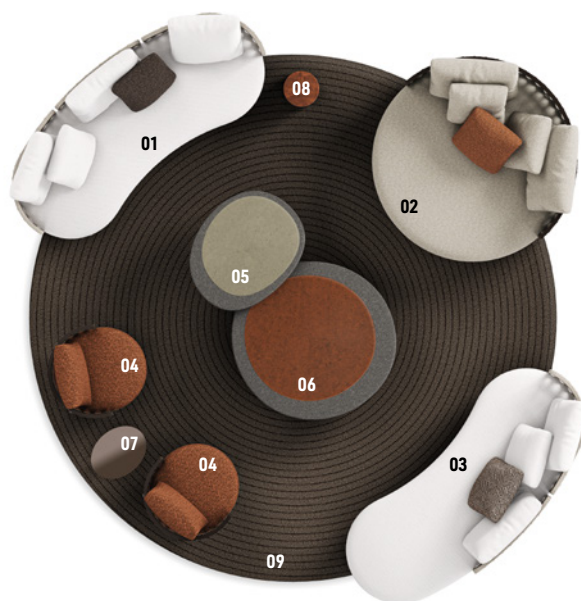

TORII NEST OUTDOOR

NENDO DESIGN

Dalla matrice progettuale della poltrona girevole Torii Nest Outdoor nasce un'intera famiglia di sedute. Caratterizzate dall'iconico schienale in corda intrecciata, con un disegno ispirato alla paglia di Vienna, ma a maglia più larga, le sedute Torii Nest Outdoor si declinano per dimensione e per tipologia, dal divano a due posti con silhouette curva fino alla chaise-longue rotonda.

La composizione raffigurata deve essere considerata unicamente quale esempio delle molteplici soluzioni offerte dai nostri sistemi di seduta.

Le consigliamo di rivolgersi al rivenditore più vicino per individuare la composizione più idonea alle sue esigenze e scegliere il rivestimento che preferisce nell'esclusiva collezione Minotti.

TORII NEST OUTDOOR - Composizione 02

COMPOSIZIONE DIVANO

- 01 TORII NEST OUTDOOR**
DIVANO CURVO CM 225X100 H90
- 02 TORII NEST OUTDOOR**
LOVESEAT CM 158X155 H80
- 03 TORII NEST OUTDOOR**
DIVANO PENISOLA CURVO SX CM 222X100 H90

05
ISOLE
TAVOLINO CM 95X76 H38

06
ISOLE
TAVOLINO CM 125X120 H32

07
TAIKO OUTDOOR
TAVOLINO CM 46X35 H55

08
PILOTIS OUTDOOR
TAVOLINO Ø CM 27 H45

09
AVERY
TAPPETO Ø CM 400

Ambientazioni