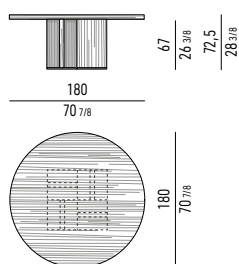

Finitions :

1. plaqué chêne sablé, laqué dans les couleurs Noir ou Marron Foncé ;
   - plaqué chêne naturel brossé ;
   - plaqué chêne teinté à pores ouverts Gris ;
   - plaqué chêne laqué à pores ouverts dans les couleurs Moka ou Noir.
2. Appui au sol avec plaque en métal, finition bronzé satiné brillant ou Black-Nickel brillant.
   Patins de protection en feutre.