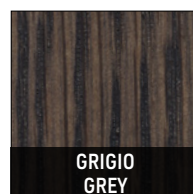

Base and top: honeycomb panel, 55 mm thick.

Finishes:

- oak veneer, sandblasted, laquered in the colours Black or Dark Brown;
 - oak veneer, brushed, natural finish;
 - oak veneer, open pore stained Grey;
 - oak veneer, open pore laquered in the colours Moka or Black.
- Ground metal plate available in polished bronzed satin-finish or polished Black-Nickel finishes.
Protective felt glides.

Struktur und Tischplatte:

Holzwanenpanel, 55 mm Stärke.

Ausführungen:

- Eiche-Furnier, sandgestrahlt, lackiert in den Farben Schwarz oder Dunkelbraun;
 - Eiche-Furnier, gebürstet, Natur-Finish;
 - Eiche-Furnier, offenporig getönt graufarbig;
 - Eiche-Furnier, offenporig lackiert in den Farben Mokka oder Schwarz.
- Grundmetallplatte, glänzend bronzefarbig satiniert oder glänzend Black-Nickelfarbig.
Filzschutzgleiter.

Base et plateau : nid d'abeille, épaisseur 55 mm.

Finitions :

- plaqué chêne sablé, laqué dans les couleurs Noir ou Marron Foncé ;
 - plaqué chêne naturel brossé ;
 - plaqué chêne teinté à pores ouverts Gris ;
 - plaqué chêne laqué à pores ouverts dans les couleurs Moka ou Noir.
- Appui au sol avec plaque en métal, finition bronzé satiné brillant ou Black-Nickel brillant.
Patins de protection en feutre.

**PIASTRA
PLATE**

**METALLO LUCIDO
POLISHED METAL**

**BASE E PIANO
BASE AND TOP**

**ROVERE SABBATO
SANDBLASTED OAK**

**ROVERE SPAZZOLATO
BRUSHED OAK**

**ROVERE TINTO
STAINED OAK**

**ROVERE LACCATO
LACQUERED OAK**