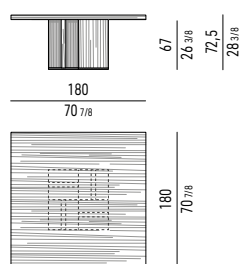

Finitions :

1. plaqué chêne sablé, laqué dans les couleurs Noir ou Marron Foncé ;
   - plaqué chêne naturel brossé ;
   - plaqué chêne teinté à pores ouverts Gris ;
   - plaqué chêne laqué à pores ouverts dans les couleurs Moka ou Noir.
2. Appui au sol avec plaque en métal, finition bronzé satiné brillant ou Black-Nickel brillant.
   Patins de protection en feutre.