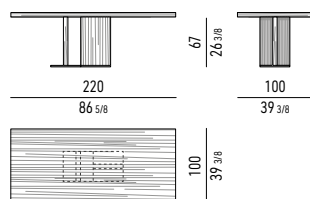

Finitions :

1. plaqué chêne sablé, laqué dans les couleurs Noir ou Marron Foncé ;
   - plaqué chêne naturel brossé ;
   - plaqué chêne teinté à pores ouverts Gris ;
   - plaqué chêne laqué à pores ouverts dans les couleurs Moka ou Noir.
2. Appui au sol avec plaque en métal, finition bronzé satiné brillant ou Black-Nickel brillant.
   Patins de protection en feutre.