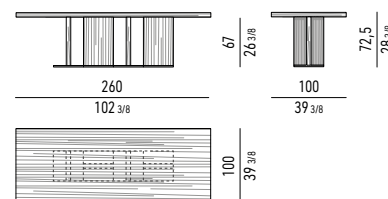

Finitions :

1. plaqué chêne sablé, laqué dans les couleurs Noir ou Marron Foncé ;
   - plaqué chêne naturel brossé ;
   - plaqué chêne teinté à pores ouverts Gris ;
   - plaqué chêne laqué à pores ouverts dans les couleurs Moka ou Noir.
2. Appui au sol avec plaque en métal, finition bronzé satiné brillant ou Black-Nickel brillant.
   Patins de protection en feutre.