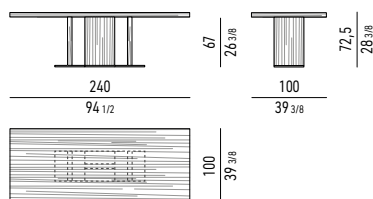

Finitions :

1. plaqué chêne sablé, laqué dans les couleurs Noir ou Marron Foncé ;
   - plaqué chêne naturel brossé ;
   - plaqué chêne teinté à pores ouverts Gris ;
   - plaqué chêne laqué à pores ouverts dans les couleurs Moka ou Noir.
2. Appui au sol avec plaque en métal, finition bronzé satiné brillant ou Black-Nickel brillant.
   Patins de protection en feutre.