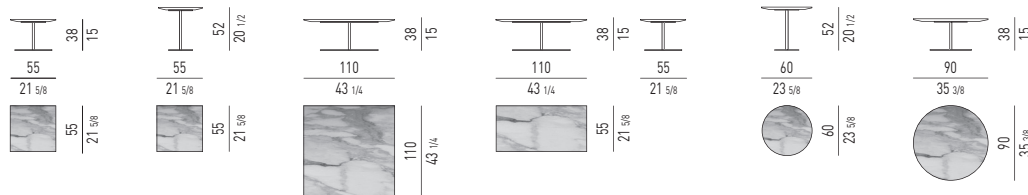

Base : en métal avec un tube Ø 30 mm, finition Black-Nickel polie.

PLATEAU EN MARBRE CALACATTA

Plateau : en marbre Calacatta 20 mm d'épaisseur avec façonnage sur le bord périmétral.

Base : en métal avec un tube Ø 30 mm avec finition Black-Nickel polie.

PLATEAU EN VERRE RÉFLECHISSANT

Plateau : en verre stratifié, trempé Gris Fumé réfléchissant 10 mm d'épaisseur.

Base : en métal avec un tube Ø 30 mm avec finition Black-Nickel polie.

PLATEAU EN CORIAN®

Plateau : en Corian® 12 mm d'épaisseur, couleurs Blanc ou Noir.

Base : en métal avec un tube Ø 30 mm, finition vernie mat couleurs Blanc ou Noir.

PLATEAU EN BLACK-NICKEL

Plateau : en métal avec finition Black-Nickel polie 6 mm d'épaisseur.

Base : en métal avec un tube Ø 30 mm avec finition Black-Nickel polie.

PIANO MARMO MARQUINA | MARQUINA MARBLE TOP

PIANO MARMO CALACATTA | CALACATTA MARBLE TOP

PIANO VETRO RIFLETENTE REFLECTING GLASS TOP

PIANO CORIAN® CORIAN® TOP

PIANO BLACK-NICKEL BLACK-NICKEL TOP

VERSIONE MARMO MARQUINA | MARQUINA MARBLE VERSION