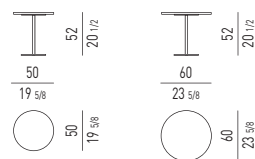

Base : en métal avec un tube Ø 30 mm, finition vernie mat couleurs Blanc ou Noir.

PLATEAU EN BLACK-NICKEL

Plateau : en métal avec finition Black-Nickel polie 6 mm d'épaisseur.

Base : en métal avec un tube Ø 30 mm avec finition Black-Nickel polie.

PIANO MARMO MARQUINA | MARQUINA MARBLE TOP

PIANO MARMO CALACATTA | CALACATTA MARBLE TOP

PIANO VETRO RIFLETENTE REFLECTING GLASS TOP

PIANO CORIAN® CORIAN® TOP

PIANO BLACK-NICKEL BLACK-NICKEL TOP

VERSIONE MARMO MARQUINA | MARQUINA MARBLE VERSION

PIANO | TOP

BASE | BASE

MARMO | MARBLE

METALLO | METAL

VERSIONE MARMO CALACATTA | CALACATTA MARBLE VERSION

PIANO | TOP

BASE | BASE

MARMO | MARBLE