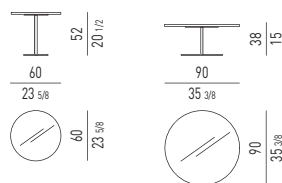

PIANO VETRO RIFLETENTE REFLECTING GLASS TOP