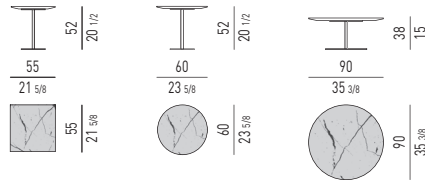

Platte: aus geschichtetem, verspiegeltem rauchgrauem Sekuritglas 10 mm Stärke.

Gestell: mit glänzendem Black-Nickel-Finish und einem Rohrdurchmesser von 30 mm.

PLATTE AUS CORIAN®

Platte: aus Corian® 12 mm Stärke in den Farben Weiß oder Schwarz.

Gestell: aus Metallrohr Ø 30 mm matt lackiert in den Farben Weiß oder Schwarz.

PLATTE AUS BLACK-NICKEL

Platte: aus Metall mit glänzendem Black-Nickel-Finish, 6 mm Stärke.

Gestell: mit glänzendem Black-Nickel-Finish und einem Rohrdurchmesser von 30 mm.

PLATEAU EN MARBRE MARQUINA

Plateau : en marbre Noir Marquina 20 mm d'épaisseur avec façonnage sur le bord périmétral.

Base : en métal avec un tube Ø 30 mm, finition Black-Nickel polie.

PLATEAU EN MARBRE CALACATTA

Plateau : en marbre Calacatta 20 mm d'épaisseur avec façonnage sur le bord périmétral.

Base : en métal avec un tube Ø 30 mm avec finition Black-Nickel polie.

PLATEAU EN VERRE RÉFLECHISSANT

Plateau : en verre stratifié, trempé Gris Fumé réfléchissant 10 mm d'épaisseur.

Base : en métal avec un tube Ø 30 mm avec finition Black-Nickel polie.

PLATEAU EN CORIAN®

Plateau : en Corian® 12 mm d'épaisseur, couleurs Blanc ou Noir.

Base : en métal avec un tube Ø 30 mm, finition vernie mat couleurs Blanc ou Noir.

PLATEAU EN BLACK-NICKEL

Plateau : en métal avec finition Black-Nickel polie 6 mm d'épaisseur.

Base : en métal avec un tube Ø 30 mm avec finition Black-Nickel polie.

PIANO MARMO MARQUINA | MARQUINA MARBLE TOP