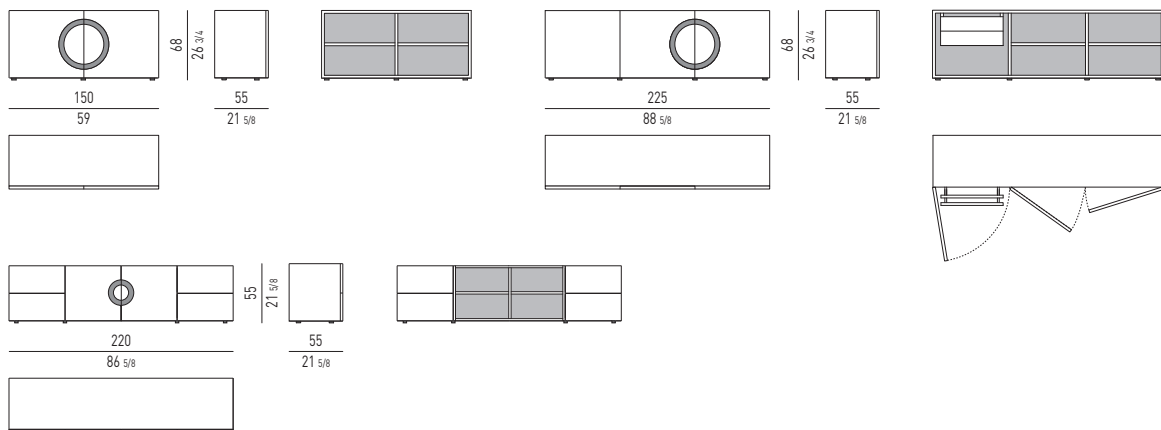

Minotti

CONTENITORI ORIZZONTALI | HORIZONTAL SIDEBOARDS