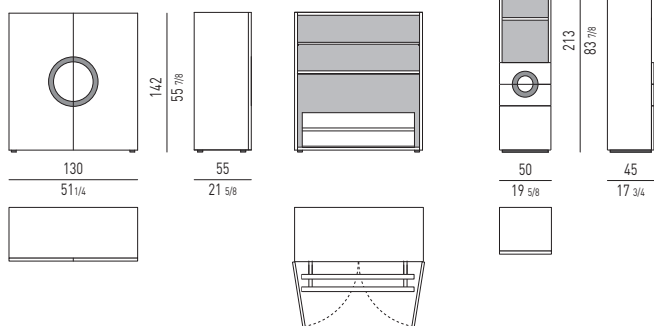

CONTENITORI VERTICALI VERTICAL SIDEBOARDS