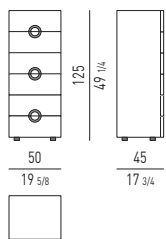

CASSETTIERA VERTICALE VERTICAL CHEST OF DRAWERS