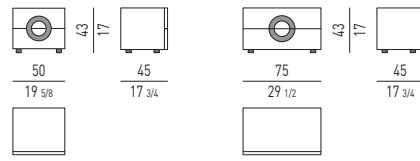

Vertikale Behälter

Der vertikale Behälter mit Innenausstattung (cm 130x55 H142) enthält: 1 Fach aus 10 mm starkem, rauchgrauem gehärtetem Glas, 1 Fach aus 30 mm starkem MDF, mit Eichenfurnier und verschieden verstellbar, 2 interne Schubladen aus 15 mm starkem Schichtholz mit Eichenfurnier. Die internen Schubladen sind auf Schienen voll ausziehbar und mit Blum Motion Schließdämpfer versehen. Außenschublade des vertikalen Behälters cm 50x45 H213 mit Vollauszug und integriertem Blum Motion (gedämpfter Einzug).

CONTENITORI VERTICALI VERTICAL SIDEBOARDS

CONTENITORE 4 ANTE 4 DOORS CABINET

CASSETTIERA VERTICALE VERTICAL CHEST OF DRAWERS

Minotti

CASSETTIERE | CHEST OF DRAWERS

COMODINI | NIGHTSTANDS

CONTENITORI CON CASSETTI "SINGOL" "SINGOL" CABINETS WITH DRAWERS

CM 225X55 H68
INCHES 88^{5/8}X21^{5/8} H26^{3/4}

CM 130X55 H142
INCHES 51^{1/4}X21^{5/8} H55^{7/8}

CM 50X45 H213
INCHES 19^{5/8}X17^{3/4} H83^{7/8}

CM 75X45 H43
INCHES 29^{1/2}X17^{3/4} H16^{7/8}

CM 120X55 H57
INCHES 47^{1/4}X21^{5/8} H22^{1/2}