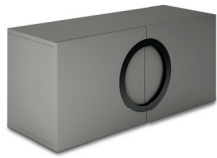

Vertical cabinets

The vertical cabinet (cm 130x55 H142) includes: 1 tempered Smoked Grey glass shelf, 10 mm thick; 1 shelf in MDF, 30 mm thick, finished in oak veneer and adjustable to various positions; 2 interior drawers in plywood, 15 mm thick, oak veneer finish. Internal drawers glide on full-extension guides with Blum Motion soft close. The external drawers of the vertical cabinet cm 50x45 H213 are fitted with fully extractable guides with Blum Motion mechanism.

Vertikale Behälter

Der vertikale Behälter mit Innenausstattung (cm 130x55 H142) enthält: 1 Fach aus 10 mm starkem, rauchgrauem gehärtetem Glas, 1 Fach aus 30 mm starkem MDF, mit Eichenfurnier und verschieden verstellbar, 2 interne Schubladen aus 15 mm starkem Schichtholz mit Eichenfurnier. Die internen Schubladen sind auf Schienen voll ausziehbar und mit Blum Motion Schließdämpfer versehen. Außenschublade des vertikalen Behälters cm 50x45 H213 mit Vollauszug und integriertem Blum Motion (gedämpfter Einzug).

CONTENITORI A GIORNO "SINGOL" "SINGOL" FRONT CABINETS

CONTENITORI CON ANTA "SINGOL" "SINGLE" CABINETS WITH DOOR

LIBRERIA SPECCHIO | MIRROR BOOKCASE

ELEMENTI ARCHIPENKO | ARCHIPENKO ELEMENTS

CM 150X55 H68
INCHES 59X21^{5/8} H26^{3/4}