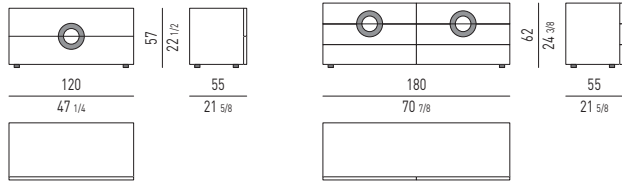

Minotti

CASSETTIERE | CHEST OF DRAWERS