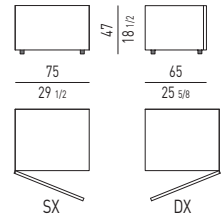

CONTENITORI CON ANTA "SINGOL" "SINGLE" CABINETS WITH DOOR