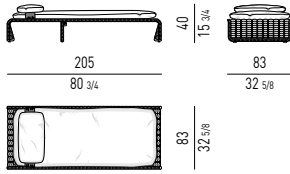

DAYBED CON SCHIENALE RECLINABILE DAYBED WITH RECLINING BACKREST