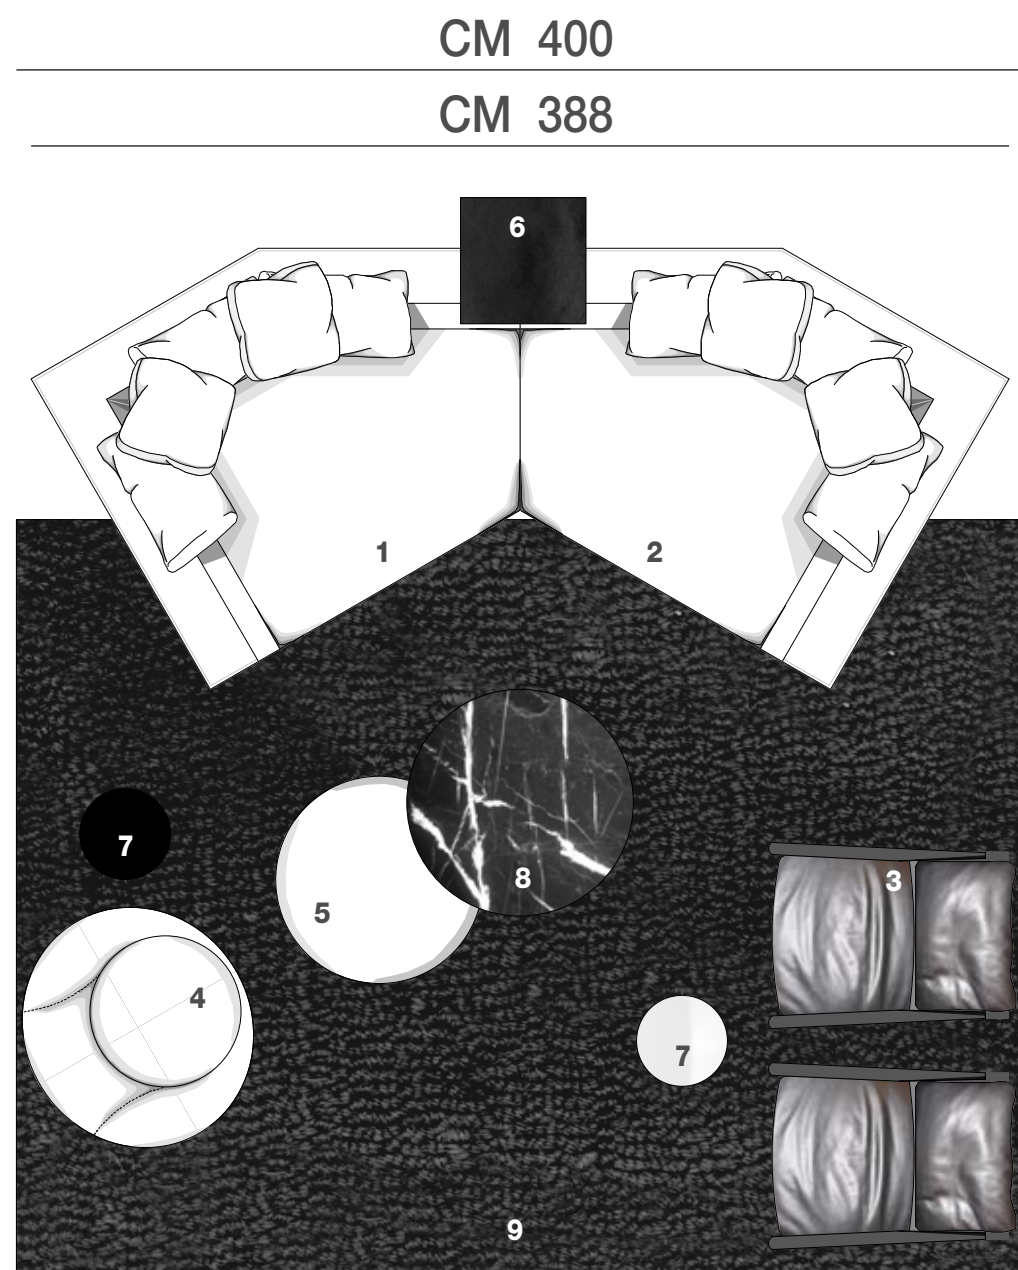

## HAMILTON ISLANDS | COMPOSIZIONE HI.03

CM 175

CM 407

### SISTEMA DIVANI

- 1 HAMILTON ISLANDS  
ELEMENTO INCLINATO TERMINALE SX | CM 194X140 H78
- 2 HAMILTON ISLANDS  
ELEMENTO INCLINATO TERMINALE DX | CM 194X140 H78

### COMPLEMENTI

- 3 RICHARDS  
POLTRONA | CM 72X95 H81
- 4 CAPRI  
POLTRONA | CM 97X90 H70
- 5 CAPRI  
PANCHETTO | Ø CM 85 H36
- 6 LEGER-HAMILTON "LEATHER"  
TAVOLINO | CM 50X50 H65
- 7 CESAR  
TAVOLINO | Ø CM 36 H45
- 8 BELLAGIO  
TOP IN MARMO "MARQUINA"  
TAVOLINO | Ø CM 90 H38
- 9 BEAT UNIT  
TAPPETO | CM 400X300