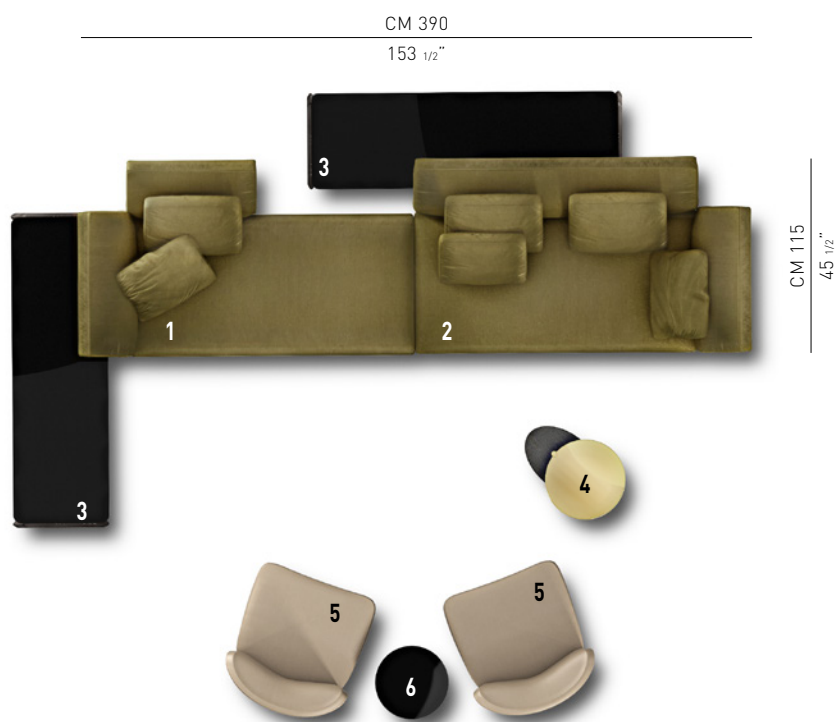

COLLAR

DESIGN RODOLFO DORDONI

Un système de sièges qui conjugue la rationalité du design et la fonction, mettant la recherche technologique au service de la personne.

La composition représentée ne constitue qu'un exemple des nombreuses solutions réalisables avec nos systèmes de sièges. Nous vous conseillons de vous adresser au revendeur le plus proche pour déterminer la composition correspondant le mieux à vos exigences et choisir le revêtement que vous préférez dans la collection exclusive Minotti.

COLLAR — composition 02

COMPOSITION DU CANAPÉ

- 1 **COLLAR**
ÉLÉMENT AVEC 1 ACCOUDOIR SX
CM 195X115 H78/90 - DOSSIER CM 80
- 2 **COLLAR**
ÉLÉMENT AVEC 1 ACCOUDOIR DX
CM 195X115 H78/90

MEUBLES DE COMPLÉMENT

- 3 **KIRK "WOOD"**
PETITE TABLE CM 183,5X55 H29
- 4 **BENSON**
PETITE TABLE CM 65X46 H38
- 5 **ASTON**
FAUTEUIL SANS ACCOUDOIR CM 77X84 H75
- 6 **KIRK "CROSS"**
PETITE TABLE Ø CM 42 H42

Meubles de complément

3
KIRK "WOOD"
PETITE TABLE CM 183,5X55 H29

4
BENSON
PETITE TABLE CM 65X46 H38

5
ASTON
FAUTEUIL SANS ACCOUDOIR
CM 77X84 H75

6
KIRK "CROSS"
PETITE TABLE Ø CM 42 H42

Mises en ambiance

Minotti

Copyright ©Minotti SpA - All rights reserved