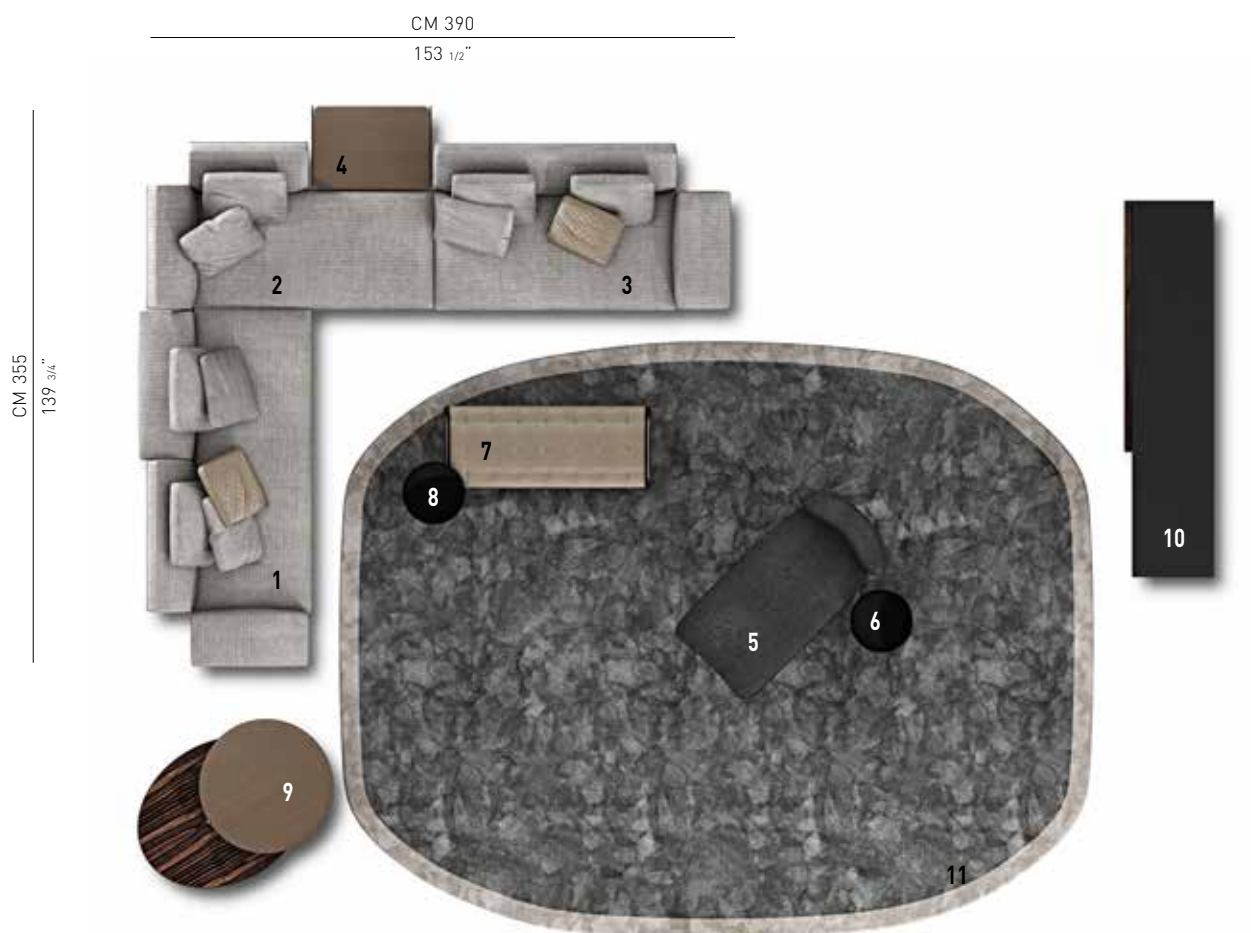

COLLAR — composition 06

COMPOSITION DU CANAPÉ

- 1 **COLLAR**
ÉLÉMENT AVEC 1 ACCOUDOIR SX
CM 240X115 H78/90
- 2 **COLLAR**
ÉLÉMENT ÎLOT AVEC ACCOUDOIR SX
CM 195X115 H78/90 - DOSSIER CM 80
- 3 **COLLAR**
ÉLÉMENT AVEC 1 ACCOUDOIR DX
CM 195X115 H78/90

MEUBLES DE COMPLÉMENT

- 4 **KIRK "JUT OUT TOP"**
PETITE TABLE CM 80X58,5 H37
- 5 **ASTON**
DORMEUSE CM 77X153 H75
- 6 **KIRK "CROSS"**
PETITE TABLE Ø CM 42 H42
- 7 **KIRK "BENCH"**
BANC CM 138,5X55 H38
- 8 **KIRK "CROSS"**
PETITE TABLE Ø CM 42 H42
- 9 **BENSON**
PETITE TABLE CM 139X95 H32
- 10 **LANG "CONSOLE"**
ÉLÉMENT DE RANGEMENT "LIVING" SX
CM 252X60 H72
- 11 **DIBBETS FRAME "TONNEAU"**
TAPIS CM 400X300

Meubles de complément

4
KIRK "JUT OUT TOP"
PETITE TABLE CM 80X58,5 H37

5
ASTON
DORMEUSE CM 77X153 H75

6-8
KIRK "CROSS"
PETITE TABLE Ø CM 42 H42

7
KIRK "BENCH"
BANC CM 138,5X55 H38

9
BENSON
PETITE TABLE CM 139X95 H32

10
LANG "CONSOLE"
ÉLÉMENT DE RANGEMENT "LIVING" SX
CM 252X60 H72

11
DIBBETS FRAME "TONNEAU"
TAPIS CM 400X300

Mises en ambiance