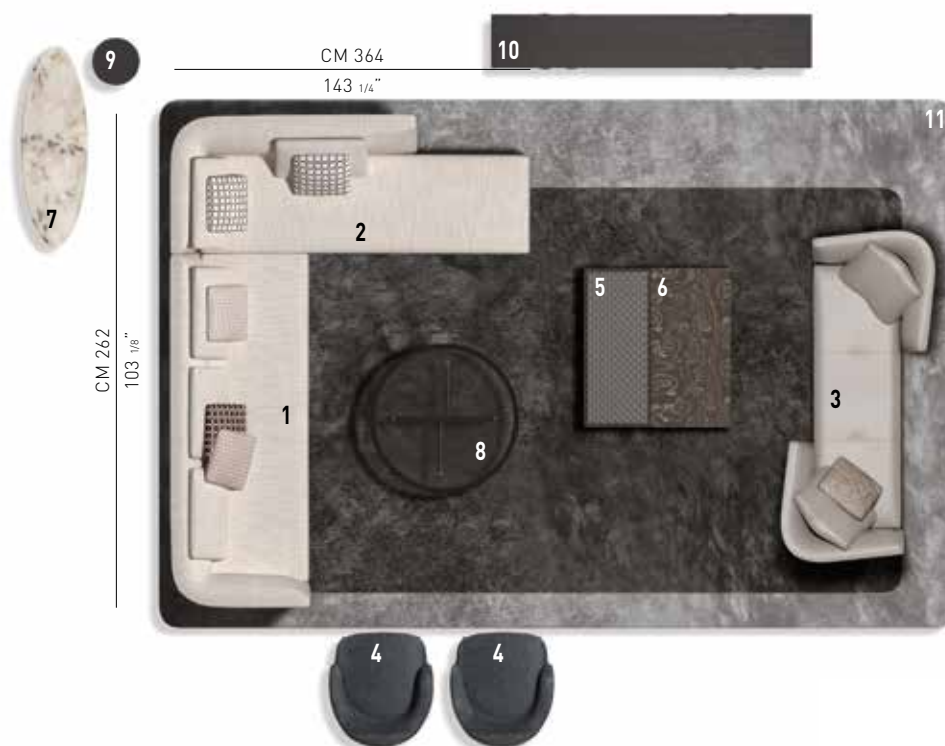

## SOFA ARRANGEMENT

- 1 **SEYMOUR**  
ELEMENT WITH 1 ARMREST "LOW" SX  
CM 262X102 H70
- 2 **SEYMOUR**  
OPEN-END ELEMENT WITH ARMREST "LOW" SX  
CM 262X102 H70 - BACKREST CM 182
- 3 **LOUNGE SEYMOUR**  
VIS-À-VIS HIGH SOFA SX CM 257X123 H76

## FURNISHING ACCESSORIES

- 4 **LESLIE**  
ARMCHAIR CM 78X87 H75
- 5 **YANG**  
OTTOMAN CM 120X50 H38
- 6 **ELLIOTT**  
COFFEE TABLE CM 120X60 H35
- 7 **CATLIN**  
CONSOLE CM 150X50 H64
- 8 **CATLIN**  
COFFEE TABLE Ø CM 113 H36
- 9 **CESAR**  
COFFEE TABLE Ø CM 36 H45 - MOD. B
- 10 **DALTON "CHROME"**  
BOOKCASE CM 240X40 H148
- 11 **DIBBETS CAMBRÉ**  
RUG CM 600X400

## Furnishing accessories

**4**  
**LESLIE**  
ARMCHAIR CM 78X87 H75

**5**  
**YANG**  
OTTOMAN CM 120X50 H38

**6**  
**ELLIOTT**  
COFFEE TABLE CM 120X60 H35

**7**  
**CATLIN**  
CONSOLE CM 150X50 H64

**8**  
**CATLIN**  
COFFEE TABLE Ø CM 113 H36

**9**  
**CESAR**  
COFFEE TABLE Ø CM 36X H45  
- MOD. A

**10**  
**DALTON "CHROME"**  
BOOKCASE CM 240X40 H148

**11**  
**DIBBETS CAMBRÉ**  
RUG CM 600X300