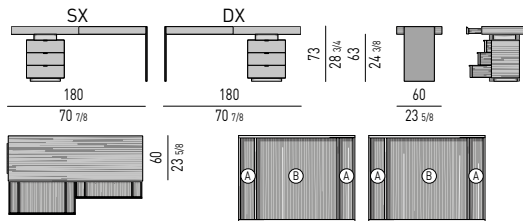

## CARSON "WRITING DESK"

RODOLFO DORDONI DESIGN

**Struttura:** piano e relativi cassetti in MDF impiallacciato rovere a poro aperto (finitura interna ed esterna) laccato Moka. I cassetti hanno un'apertura inferiore e scorrono su guide Blumotion. Fianco in alluminio satinato, spessore mm 15, verniciato color Bronzo. Cassettiera laterale in MDF impiallacciato rovere a poro aperto laccato Moka (finitura interna ed esterna) con frontali cassetti laccati lucido Moka. I cassetti sono dotati di maniglia in metallo satinato, verniciato Bronzo Chiaro e scorrono su guide Blumotion. Il distanziale presente tra il piano e la cassettiera e lo zoccolo inferiore sono ambedue in legno rivestito in metallo verniciato satinato Bronzo. Piedini regolabili in Hytrel®.

**Gestell:** Deckplatte mit Schubladen aus MDF, furniert mit offenporig Mokkafarbig lackierter Eiche (internes und externes Finish). Die Schubladen stehen etwas zurück und laufen auf Schienen mit SoftClose Dämpfung. Seiten aus satiniertem Aluminium, Dicke 15 mm, bronzefarbig lackiert. Seitlicher Schubladenbehälter aus MDF, furniert mit offenporig Mokkafarbig lackierter Eiche (internes und externes Finish), Schubladen mit glänzend mokkafarbig lackierten Frontteilen. Die Schubladen sind mit Griffen aus satiniertem, Hell Bronzefarbig lackiertem Metall versehen, Schienen mit Gleitdämpfer. Der Abstandhalter zwischen Platte und Schubladenteil, sowie der zwischen Schubladenteil und unterem Sockel sind beide aus Holz, beschichtet mit satiniertem, Bronzefarbig lackiertem Metall. Verstellbare Füße aus Hytrel®.

### Cassettiera laterale / Side chest-of-drawers

cm 50x40 H50

#### Spazio utile interno cassetti / Drawers internal dimension

cm 41,5x27,5 H8,5