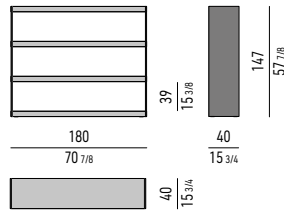

RIPIANI LACCATO LUCIDO GLOSSY LACQUERED SHELVES