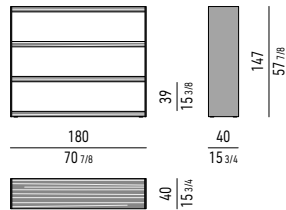

Ausführungen:

- Seitenteile aus Aluminium, Stärke 15 mm, glänzend sandfarbig lackiert, mit Fachböden aus furniertem MDF, Stärke 70 mm, furniert mit offenporig lakritzefarbig lackierter Esche oder glänzend pflaumfarbig lackiert;
- Seitenteile aus Aluminium, Stärke 15 mm, matt zinnfarbig lackiert, mit Fachböden aus furniertem MDF, Stärke 70 mm, glänzend sand, senffarbig oder cappuccino lackiert;
- Seitenteile aus satiniertem Aluminium, Stärke 15 mm, bronzefarbig lackiert, mit Fachböden aus furniertem MDF, Stärke 70 mm, mit Furnier aus transparent glänzend lackiertem aus Ebenholzkomposit.
Verstellbare Füßchen aus Hytrel® (weicher, kratzsicherer Gummi).

Finitions :

- flancs en aluminium, épaisseur 15 mm, peint brillant couleur Sand, avec étagères en nid d'abeille MDF, épaisseur 70 mm, plaqué frêne laqué à pores ouverts couleur Réglisse ou laqué brillant couleur Prune ;
- flancs en aluminium, épaisseur 15 mm, peint mat couleur Étain, avec étagères en nid d'abeille MDF, épaisseur 70 mm, laqué brillant couleur Sand, Moutarde ou Cappuccino ;
- flancs en aluminium satiné, épaisseur 15 mm, peint couleur Bronze, avec étagères en nid d'abeille MDF, épaisseur 70 mm, plaqué ébène composite laqué polyester transparent brillant.
Pieds réglables en Hytrel® (gomme souple anti-rayure).

RIPIANI IN LEGNO WOOD SHELVES