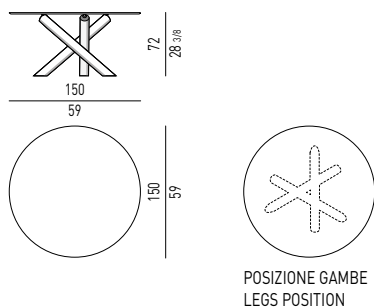

Tischplatte: Aus Naturstein Pietra del Cardoso oder Stein Beola Silber, Stärke 20 mm, abgerundetes Rand und feinkörnig gebürstet. Der Stein wird mit einem Fleckenschutz imprägniert, der aber keine volle Versiegelung garantiert.

Die Platte stützt sich auf eine zur Struktur gehörende Metalltafel, entsprechend dem Grundgestell lackiert.

Grundgestell: aus drei Metallstreben Ø 10 cm verfügbar in den folgenden Ausführungen:
- mit glänzender Polyester-Pulverlackierung für den Außenbereich Weiße mit Hammerschlageffekt;
- mit glänzender Polyester-Pulverlackierung für den Außenbereich Lehm, Sunflower, Rostrot, Khakigrün und Zinn.
Verstellbare Füße aus rostfreiem Stahl und Gleitschutz aus gerilltem schwarzem Gummi.

Plateau : en pierre Pietra del Cardoso et pierre Beola Argenteé, épaisseur 20 mm, façonnée et brossée grain fin. L'application d'un traitement de protection anti-tache ne garantit pas une protection totale.

Le plateau est soutenu par une plaque en métal, peinte de la même couleur que le piètement.

Piètement : composé de trois tubes en métal Ø 10 cm, dans les finitions:
- peinture brillante poudre polyester pour extérieur "peau d'orange" Blanche;
- peinture brillante poudre polyester pour extérieur Argile, Sunflower, Rouille, Vert Kaki et Étain.
Pied réglable en acier inox et patins de protection en gomme milleraies noir.

OPTIONAL "RAIN COVER"

FINITURE PIANO TOP FINISHES

FINITURE STRUTTURA STRUCTURE FINISHES

METALLO | METAL

NEW 2018
FINISH

NEW 2018
FINISH