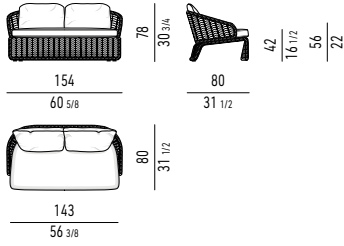

STRUTTURA STRUCTURE

ACCIAIO INOX LUCIDO POLISHED STAINLESS STEEL

RIVESTIMENTO STRUTTURA STRUCTURE COVER

FILATO IN POLIPROPILENE POLYPROPYLENE FIBER

Minotti

DIVANO SOFA

POLTRONA ARMCHAIR

POGGIAPIEDI FOOSTOOL

DAYBED CON SCHIENALE RECLINABILE DAYBED WITH RECLINING BACKREST

CUSCINO OPTIONAL OPTIONAL CUSHION

OPTIONAL RAIN COVER