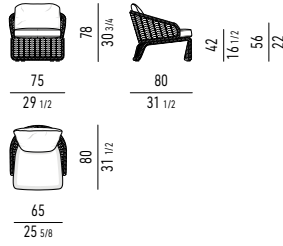

STRUTTURA STRUCTURE

ACCIAIO INOX LUCIDO POLISHED STAINLESS STEEL

RIVESTIMENTO STRUTTURA STRUCTURE COVER

FILATO IN POLIPROPILENE POLYPROPYLENE FIBER

Minotti

DIVANO SOFA

POLTRONA ARMCHAIR

POGGIAPIEDI FOOSTOOL

DAYBED CON SCHIENALE RECLINABILE DAYBED WITH RECLINING BACKREST

CUSCINO OPTIONAL OPTIONAL CUSHION

OPTIONAL RAIN COVER