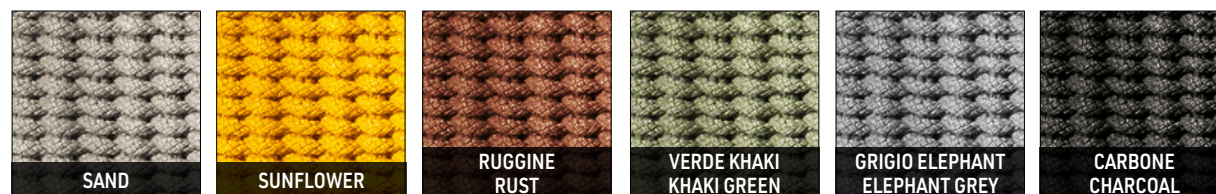

RIVESTIMENTO STRUTTURA STRUCTURE COVER

FILATO IN POLIPROPILENE POLYPROPYLENE FIBER