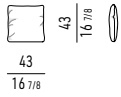

CUSCINO OPTIONAL OPTIONAL CUSHION