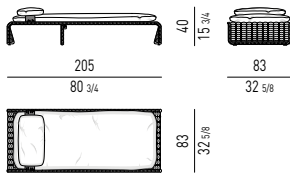

DAYBED CON SCHIENALE RECLINABILE DAYBED WITH RECLINING BACKREST

CUSCINO OPTIONAL OPTIONAL CUSHION

OPTIONAL RAIN COVER