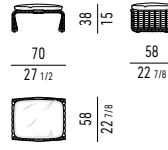

STRUTTURA STRUCTURE

ACCIAIO INOX LUCIDO POLISHED STAINLESS STEEL

RIVESTIMENTO STRUTTURA STRUCTURE COVER

FILATO IN POLIPROPILENE POLYPROPYLENE FIBER

Minotti

DIVANO SOFA

POLTRONA ARMCHAIR

POGGIAPIEDI FOOSTOOL