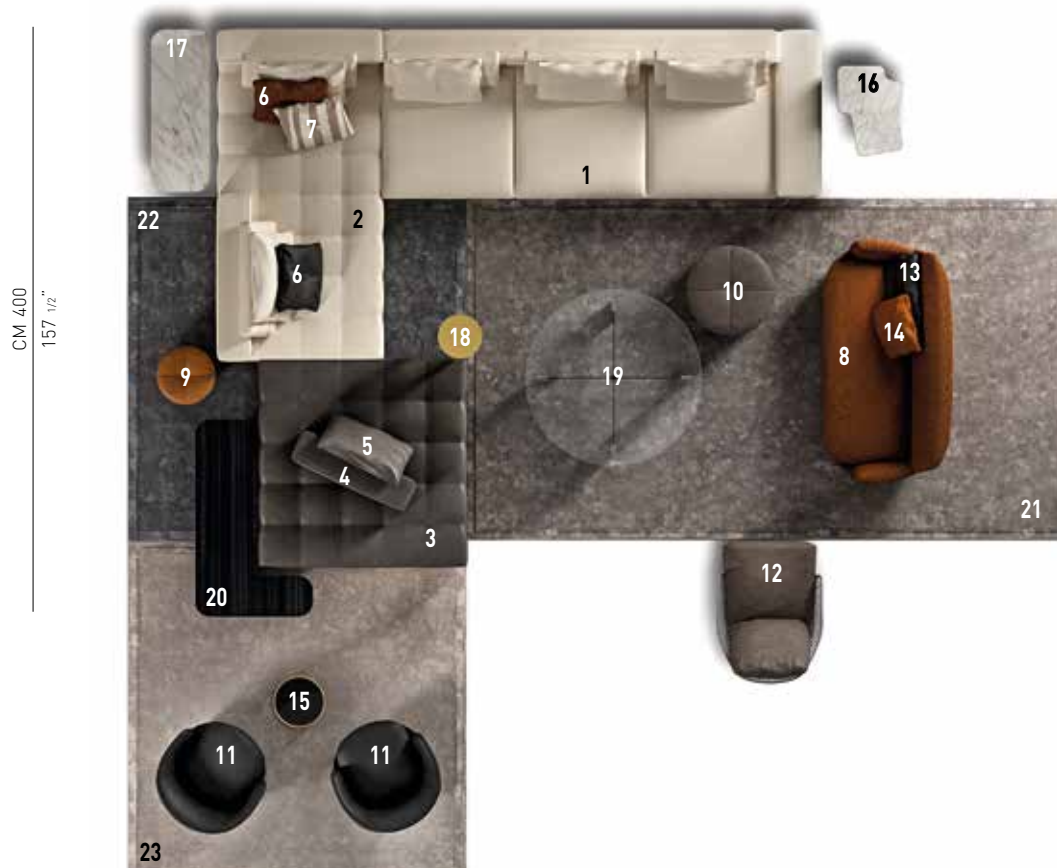

## SOFAKOMPOSITION

- 1 **LAWRENCE**  
ENDELEMENT MIT 1 ARMLEHNE CM 297 -  
ARMLEHNE NIEDRIG DX - CM 297X112 H82
- 2 **LAWRENCE "CLAN"**  
SOFÄ 2 RÜCKENLEHNE CM 112 -  
CM 224X112 H82
- 3 **LAWRENCE "CLAN"**  
HOCKER CM 140X140 H40
- 4 **LAWRENCE "CLAN"**  
ABNEHMBARE RÜCKENLEHNE CM 86X24 H24
- 5 **LAWRENCE "CLAN"**  
RÜCKENKISSEN FAKULTATIV CM 66X52
- 6 **DECOR**  
KISSEN FAKULTATIV CM 50X50
- 7 **DECOR**  
KISSEN FAKULTATIV CM 43X43

## ZUSATZELEMENTE

- 8 **JACQUES**  
SOFA CM 160X89 H78
- 9 **JACQUES**  
HOCKER Ø CM 40 H38
- 10 **JACQUES**  
HOCKER Ø CM 60 H38
- 11 **JACQUES**  
"LOW" SESSEL - DREHBAR CM 71X74 H66
- 12 **COLETTE**  
BERGÈRE CM 72X93 H100
- 13 **DECOR**  
KISSEN FAKULTATIV CM 43X43
- 14 **DECOR**  
KISSEN FAKULTATIV CM 50X50
- 15 **CAULFIELD "GOLD"**  
BEISTELLTISCH Ø CM 35 H45
- 16 **SONG**  
CORNER CONSOLE CM 134X80 H36 - SX
- 17 **SONG**  
KONSOLE CM 110X40 H36
- 18 **ELLIS**  
BEISTELLTISCH Ø CM 30 H45
- 19 **ELLIS**  
BEISTELLTISCH Ø CM 120 H35
- 20 **LOU**  
BEISTELLTISCH CM 61X45 H53
- 21 **DIBBETS "RIM"**  
TEPPICH CM 450X225
- 22 **DIBBETS "RIM"**  
TEPPICH CM 225X225
- 23 **DIBBETS "RIM"**  
TEPPICH CM 225X225

## Zusatzelemente

**8**  
**JACQUES**  
SOFA CM 160X89 H78

**9**  
**JACQUES**  
HOCKER Ø CM 40 H38

**10**  
**JACQUES**  
HOCKER Ø CM 60 H38

**11**  
**JACQUES**  
"LOW" SESSEL - DREHBAR  
CM 71X74 H66

**12**  
**COLETTE**  
BERGÈRE CM 72X93 H100

**17**  
**SONG**  
KONSOLE CM 110X40 H36

**18**  
**ELLIS**  
BEISTELLTISCH Ø CM 30 H45

**19**  
**ELLIS**  
BEISTELLTISCH Ø CM 120 H35

**20**  
**LOU**  
BEISTELLTISCH CM 61X45 H53

**21**  
**DIBBETS "RIM"**  
TEPPICH CM 450X225