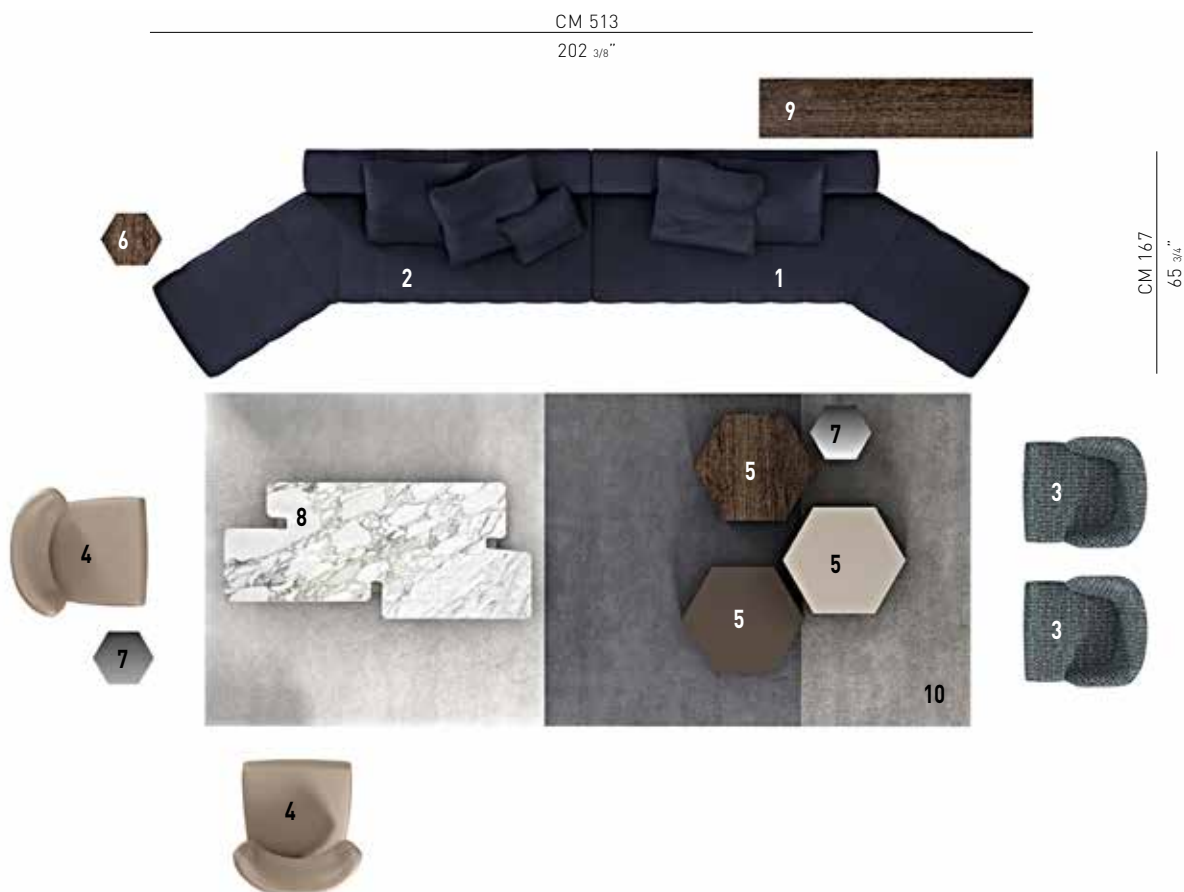

FREEMAN "LOUNGE" — composizione 03

COMPOSIZIONE DIVANO

- 1 **FREEMAN "LOUNGE"**
ELEMENTO INCLINATO PENISOLA DX
CM 257X138 H80 - SCHIENALE DX CM 168
- 2 **FREEMAN "LOUNGE"**
ELEMENTO INCLINATO PENISOLA SX
CM 257X138 H80 - SCHIENALE SX CM 168

9
CALDER "BRONZE"
SIDE TABLE CM 160X35 H38

10
DIBBETS "FLAG"
TAPPETO CM 450X200

Ambientazioni