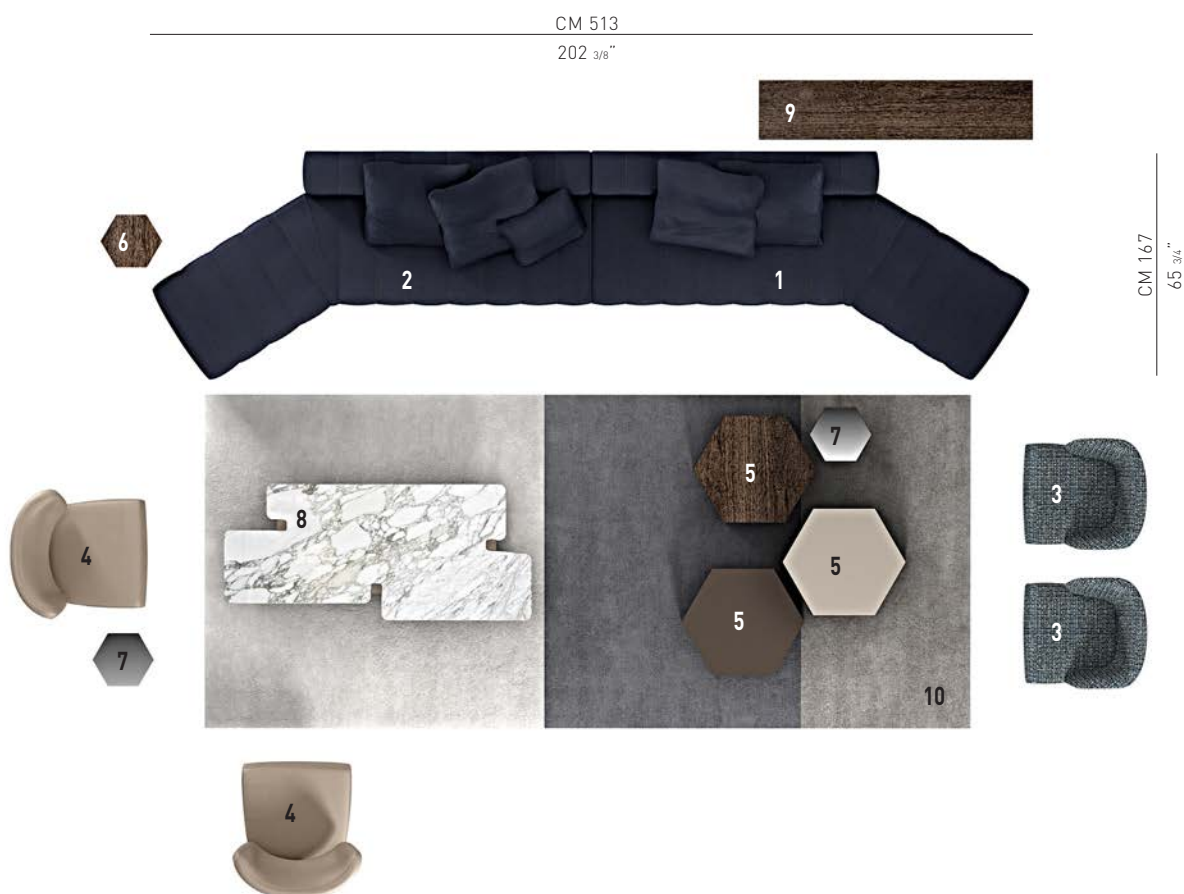

# FREEMAN "LOUNGE" — composizione 03

## COMPOSIZIONE DIVANO

- 1 **FREEMAN "LOUNGE"**  
ELEMENTO INCLINATO PENISOLA DX  
CM 257X138 H80 - SCHIENALE DX CM 168
- 2 **FREEMAN "LOUNGE"**  
ELEMENTO INCLINATO PENISOLA SX  
CM 257X138 H80 - SCHIENALE SX CM 168

**8**  
**JACOB**  
TAVOLINO CM 180X80 H22

**9**  
**CALDER "BRONZE"**  
SIDE TABLE CM 160X35 H38

**10**  
**DIBBETS "FLAG"**  
TAPPETO CM 450X200