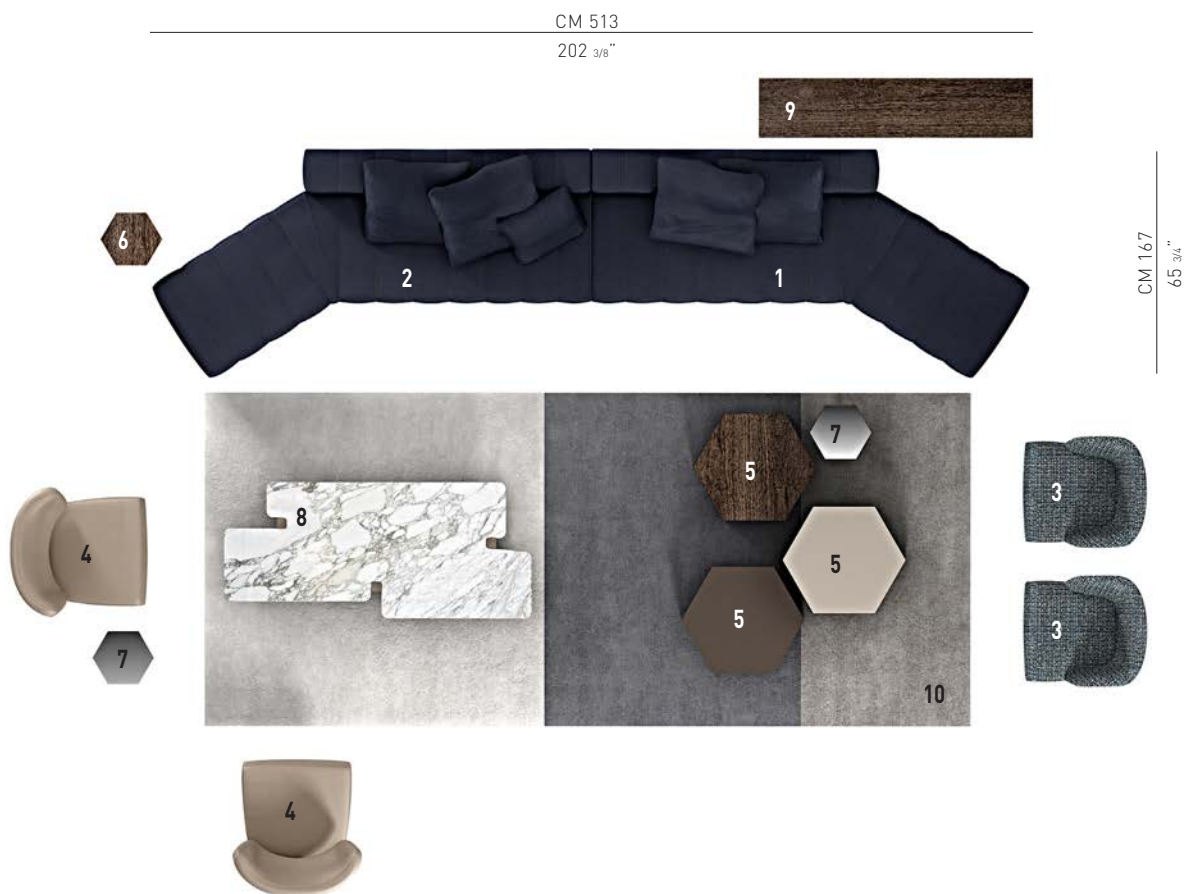

FREEMAN "LOUNGE"

DESIGN RODOLFO DORDONI

Des détails de type couture pour ce système de sièges aux proportions réduites, conçu pour apporter une touche de style et d'élégance aux espaces urbains et d'hospitalité.

FREEMAN "LOUNGE" — composition 03

COMPOSITION DU CANAPÉ

- 1 **FREEMAN "LOUNGE"**
ÉLÉMENT INCLINÉ AVEC ÎLOT DX
CM 257X138 H80 - DOSSIER DX 168
- 2 **FREEMAN "LOUNGE"**
ÉLÉMENT INCLINÉ AVEC ÎLOT SX
CM 257X138 H80 - DOSSIER SX 168

8
JACOB
PETITE TABLE CM 180X80 H22

9
CALDER "BRONZE"
SIDE TABLE CM 140X35 H38

10
DIBBETS "FLAG"
TAPIS CM 450X250

Mises en ambiance