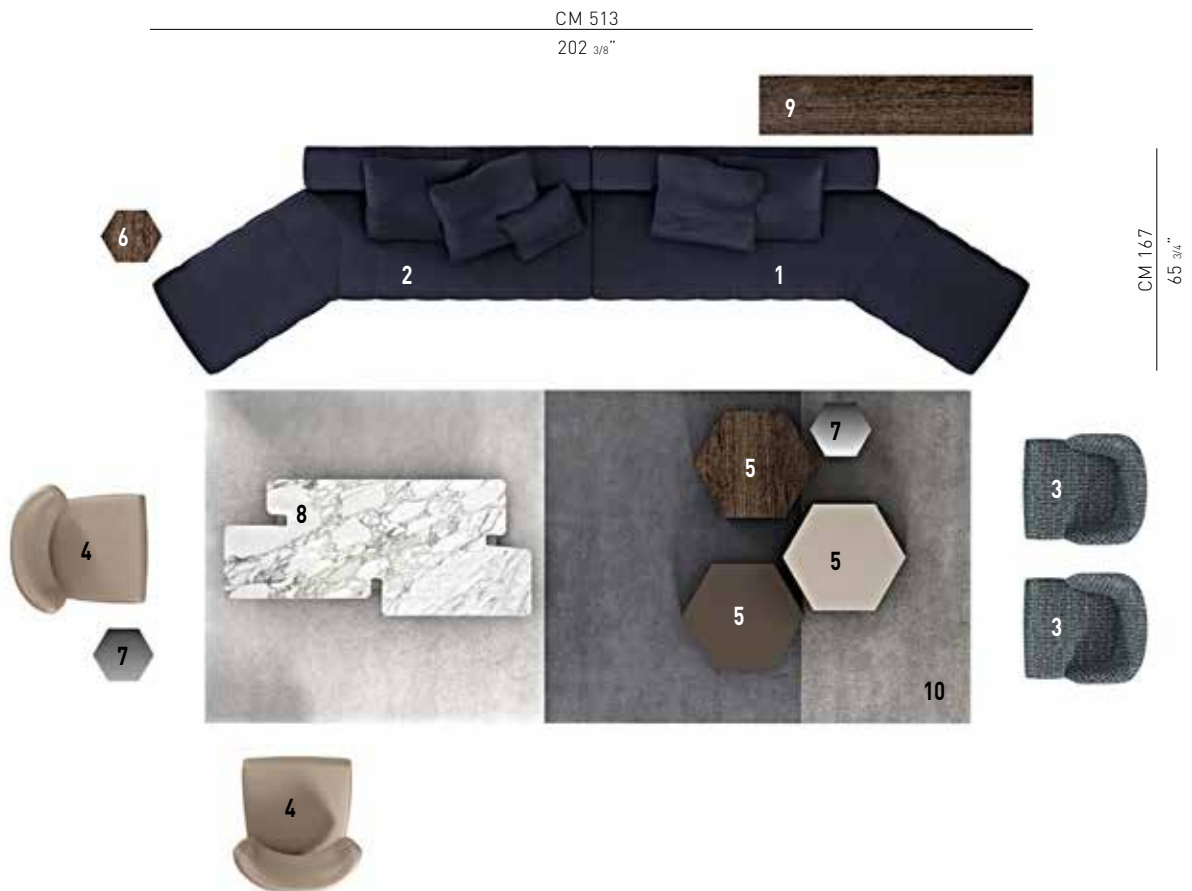

FREEMAN "LOUNGE"

DESIGN RODOLFO DORDONI

Des détails de type couture pour ce système de sièges aux proportions réduites, conçu pour apporter une touche de style et d'élégance aux espaces urbains et d'hospitalité.

FREEMAN "LOUNGE" — composition 03

COMPOSITION DU CANAPÉ

- 1 **FREEMAN "LOUNGE"**
ÉLÉMENT INCLINÉ AVEC ÎLOT DX
CM 257X138 H80 - DOSSIER DX 168
- 2 **FREEMAN "LOUNGE"**
ÉLÉMENT INCLINÉ AVEC ÎLOT SX
CM 257X138 H80 - DOSSIER SX 168