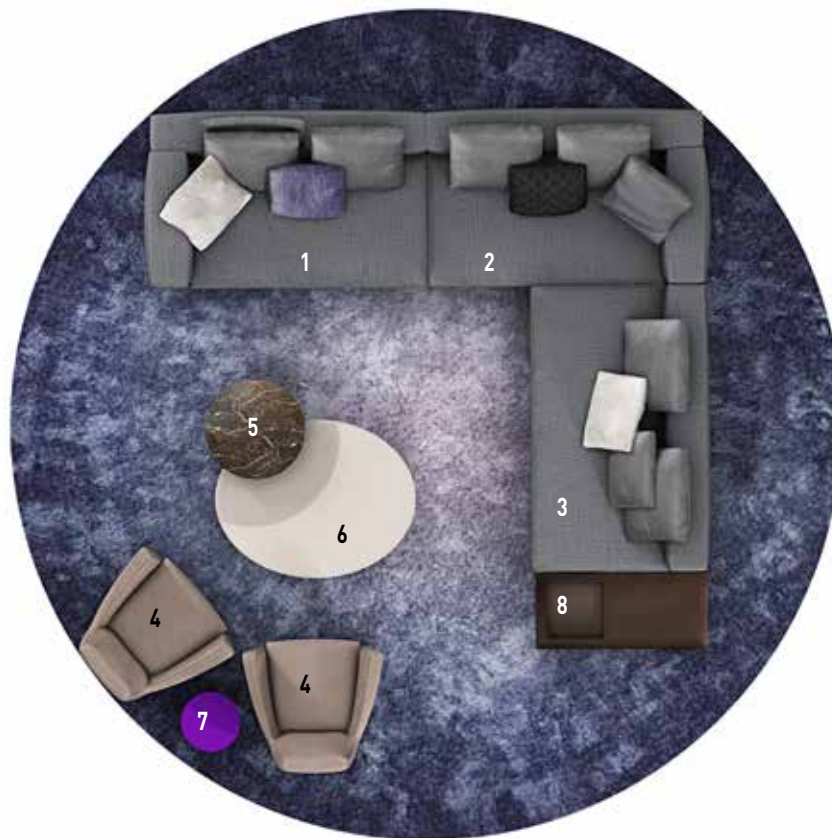

WHITE

DESIGN RODOLFO DORDONI

Ein Sitzprogramm, das eine Aggregation von perfekt ausgewogenen Volumen vorschlägt, einen harmonischen Einklang zwischen leeren und vollen Volumen.

Die abgebildete Komposition ist nur ein Beispiel für die zahlreichen Lösungen, die unsere Sitzprogramme bieten. Nehmen Sie bitte Kontakt mit einem unserer Vertragshändler in Ihrer Nähe auf, um die für Ihre Anforderungen bestgeeignete Komposition zu finden und aus unserer exklusiven Minotti Kollektion den Bezug auszuwählen, der Ihnen am besten gefällt.

WHITE — Komposition 06

CM 340

133 7/8"

CM 320
126"

SOFAKOMPOSITION

- 1 **WHITE**
ENDELEMENT MIT 1 ARMLEHNE SX
CM 170X103 H89
- 2 **WHITE**
ENDELEMENT MIT 1 ARMLEHNE DX
CM 170X103 H89
- 3 **WHITE**
SOFÀ MIT TOP DX
CM 217X103 H89 - TOP CM 44X103

ZUSATZELEMENTE

- 4 **DENNY**
LOUNGE ARMSSELLE CM 82X80 H77
- 5 **NETO**
BEISTELLTISCH Ø CM 60 H40
- 6 **RAYMOND**
BEISTELLTISCH CM 120X95 H29

- 7 **CESAR**
BEISTELLTISCH Ø CM 36 H45
- 8 **MIK**
TABLETT Ø CM 50 H5
- 9 **DIBBETS RAINBOW "ARCTIC"**
TEPPICH Ø CM 500

Zusatzelemente

4
DENNY
LOUNGE ARMSSEL
CM 82X80 H77

5
NETO
BEISTELLTISCH Ø CM 60 H40

6
RAYMOND
BEISTELLTISCH CM 120X95 H29

7
CESAR
BEISTELLTISCH Ø CM 36 H45

8
MIK
TABLETT Ø CM 50 H5

9
DIBBETS RAINBOW "ARCTIC"
TEPPICH Ø CM 500